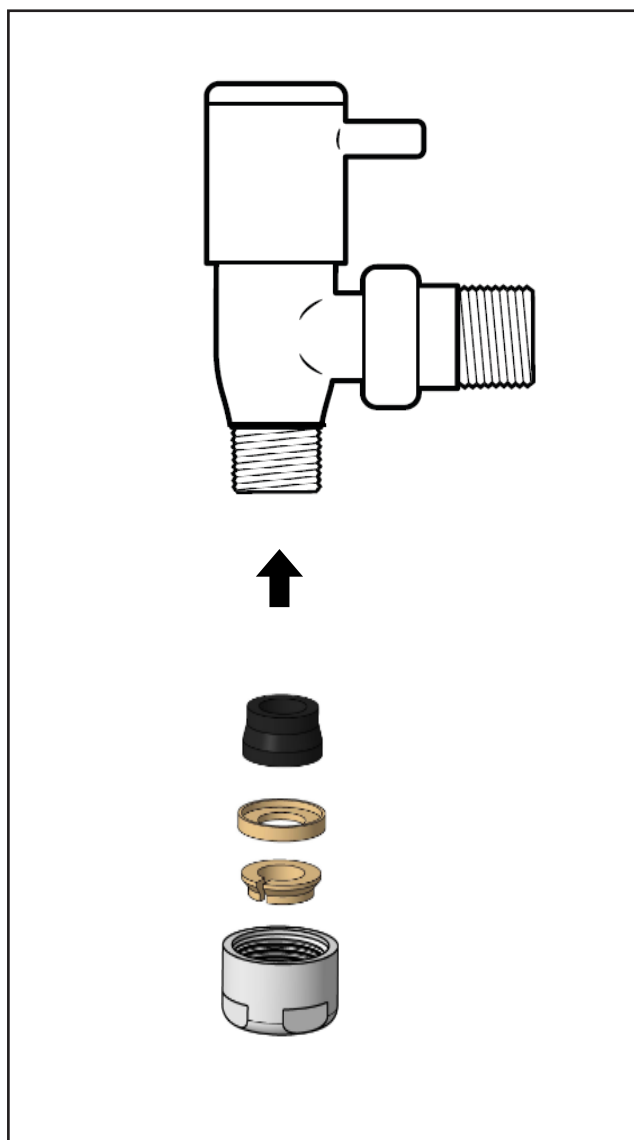

Informationen zur Installation

Bitte sorgfältig durchlesen...

- ✓ Führen Sie einen präzisen und senkrechten, grat-freien Schnitt des Rohrs mit einem speziellen Rohrschneider durch
- ✓ Vergewissern Sie sich, dass sich in der Röhre keine Grat- und Abfallspuren befinde
- ✓ Montieren Sie die Elemente, aus denen die Armatur besteht, in der Reihenfolge und in der Zeichnung oben
- ✓ Nehmen Sie die Mutter und schrauben Sie sie mit der Hand soweit es möglich ist und ziehen Sie sie dann gründlich mit dem entsprechenden Schlüssel fest.
- ✓ Es ist absolut verboten, die Gummiteile mit Mineralölen oder Fetten zu schmieren: der EPDM-Werkstoff ist nur mit silikonhaltigen Schmiermitteln kompatibel.

Kupferrohre

Maximaler Betriebsdruck - 10 Bar / 145 PSI.

Maximale Temperatur - 95°C

Installation