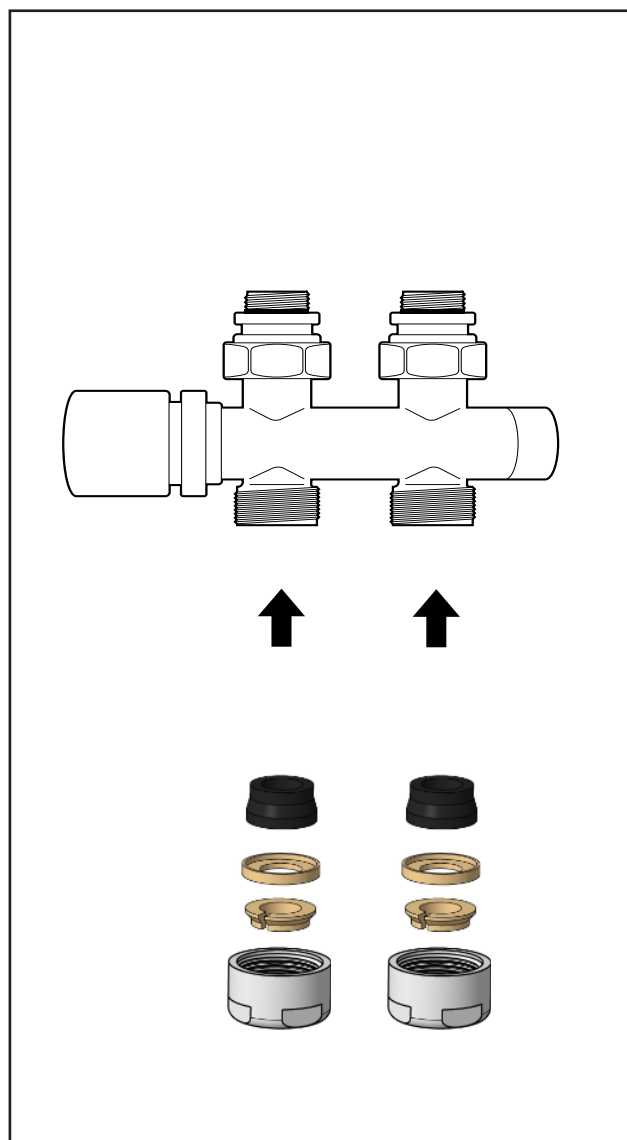

Informationen zur Installation

Bitte sorgfältig durchlesen...

- ✓ Führen Sie einen präzisen und senkrechten, grat-freien Schnitt des Rohrs mit einem speziellen Rohrschneider durch
- ✓ Vergewissern Sie sich, dass sich in der Röhre keine Grat- und Abfallspuren befinde
- ✓ Montieren Sie die Elemente, aus denen die Armatur besteht, in der Reihenfolge und in der Zeichnung oben
- ✓ Nehmen Sie die Mutter und schrauben Sie sie mit der Hand soweit es möglich ist und ziehen Sie sie dann gründlich mit dem entsprechenden Schlüssel fest.
- ✓ Es ist absolut verboten, die Gummiteile mit Mineralölen oder Fetten zu schmieren: der EPDM-Werkstoff ist nur mit silikonhaltigen Schmiermitteln kompatibel.

Kupferrohre

Maximaler Betriebsdruck - 10 Bar / 145 PSI.

Maximale Temperatur - 95°C

Installation