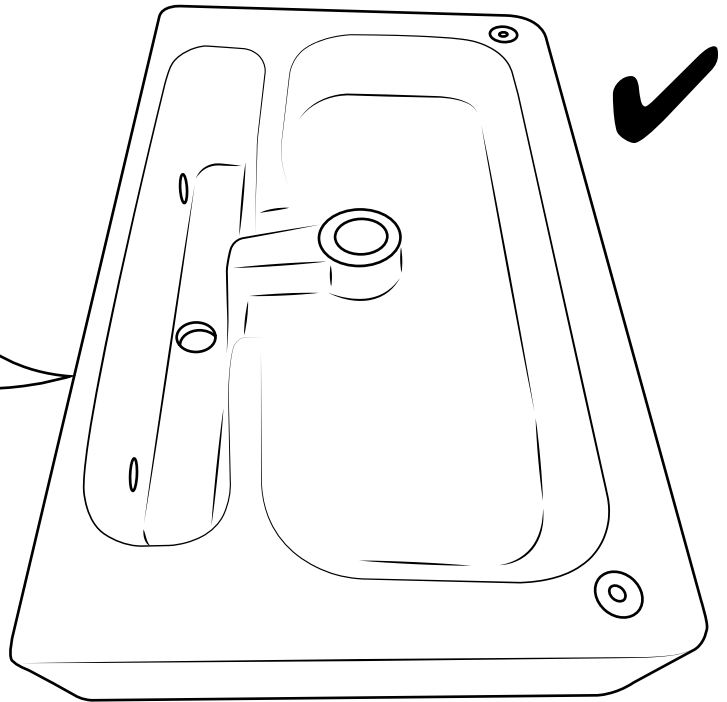

Hudson Reed

Waschbecken mit Handtuchstange

Stil kann abweichen

Installationsanleitung

Installation

Benötigtes Werkzeug:

Im Lieferumfang:

 Stil kann abweichen

 Option A

 Option B

 Option C

1

 Stil kann abweichen

2

3

4