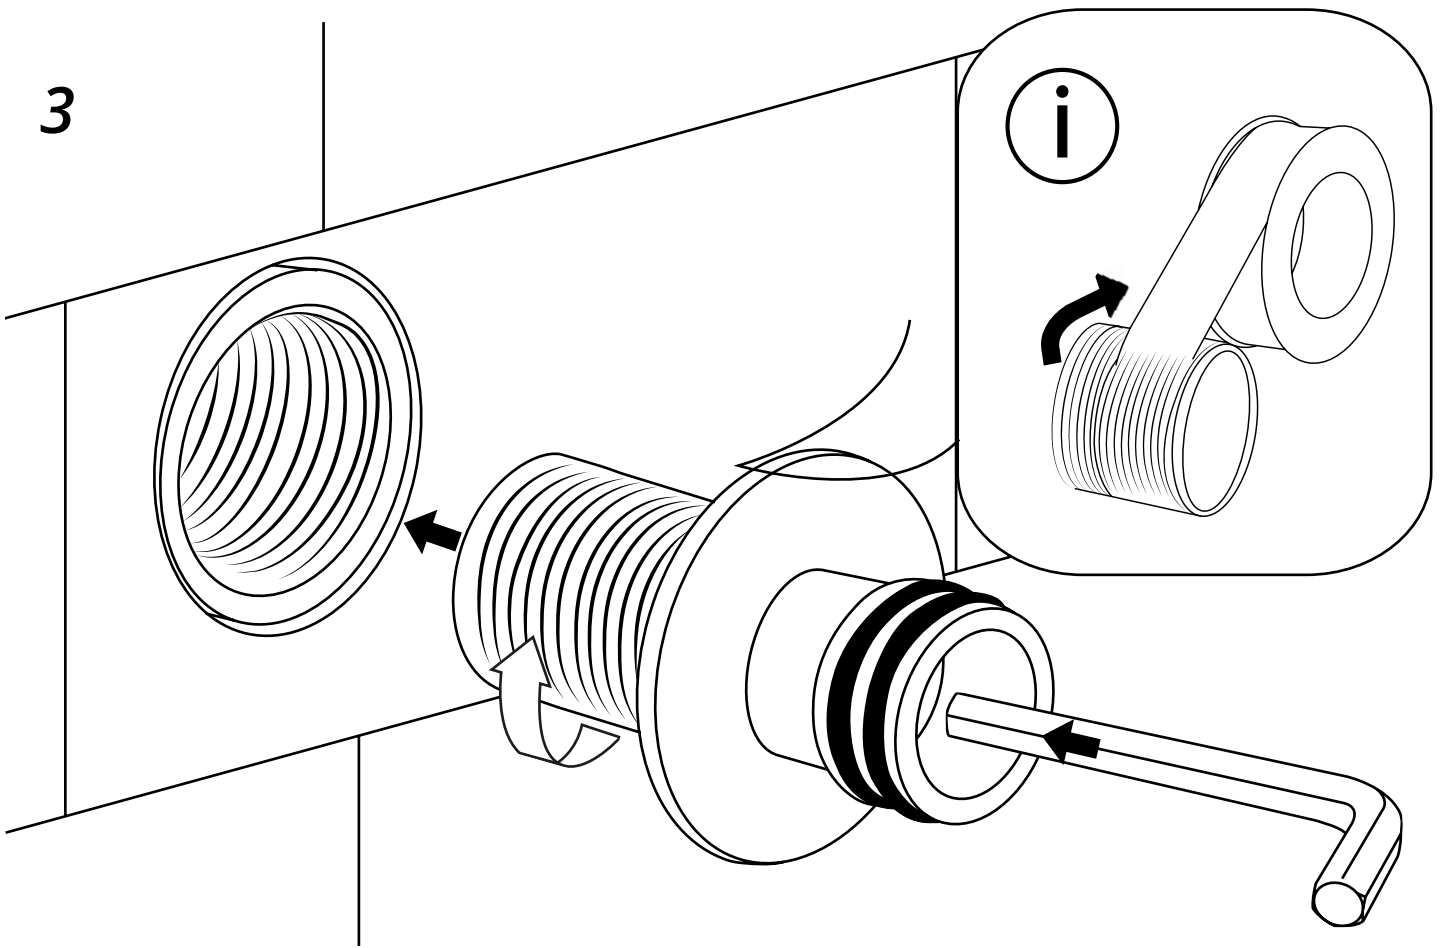

Hudson Reed

Wandmontierter Wanneneinlauf

i Stil kann abweichen

Anleitung

Montageanleitung

Benötigtes Werkzeug:

Im Lieferumfang:

5