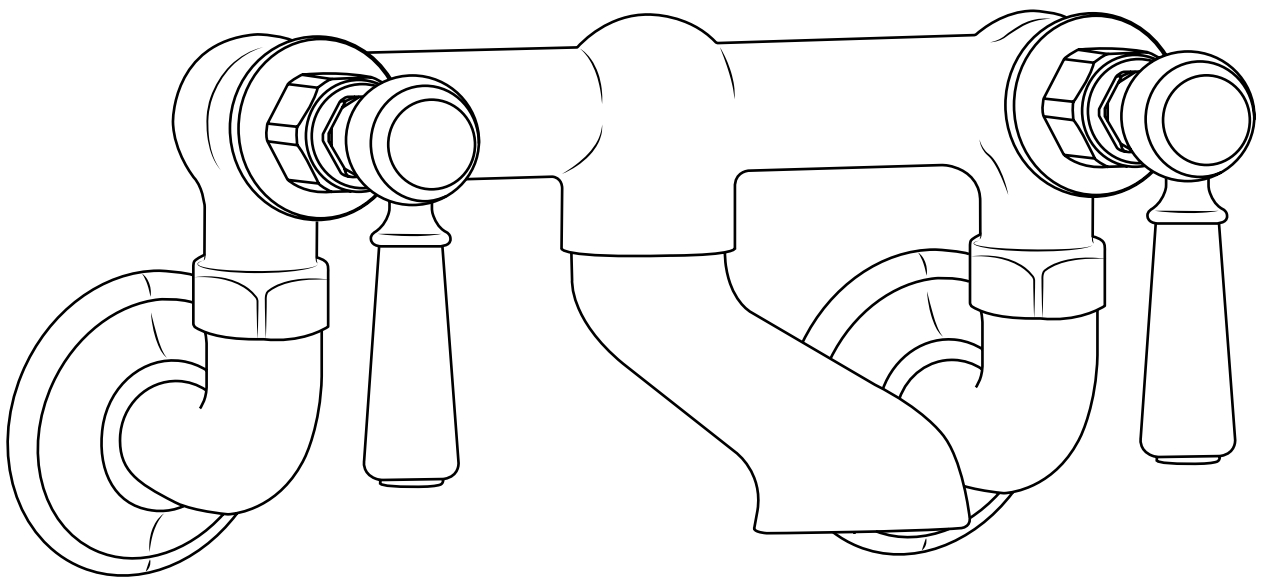

Hudson Reed

Wandmontierter Wanneneinlauf

Anleitung

 Stil kann abweichen

Montageanleitung

Erforderliche Werkzeuge:

Dichtband

Montageanleitung

Inklusive Teile:

1

2

3

4

5

6

7