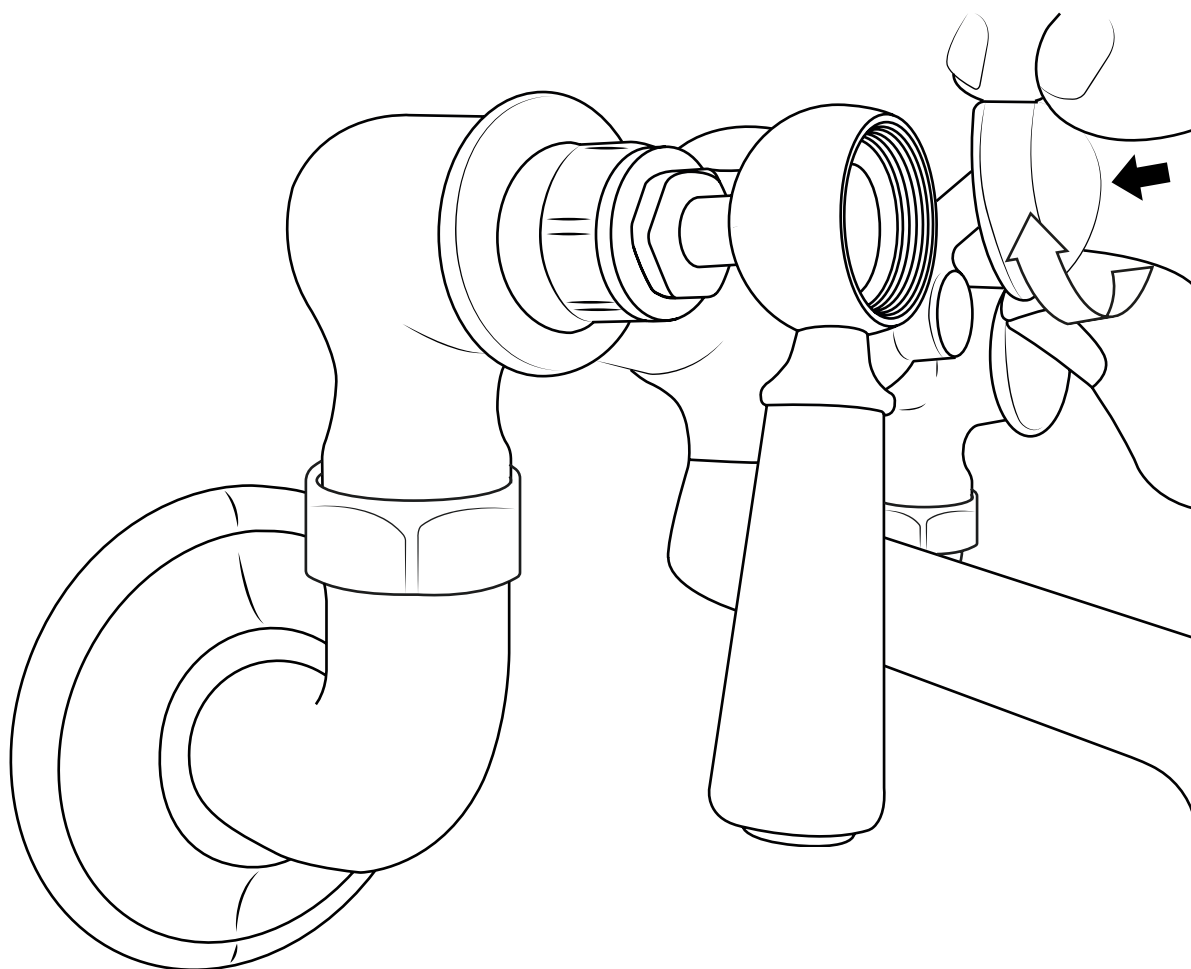

9

10

Stil kann abweichen