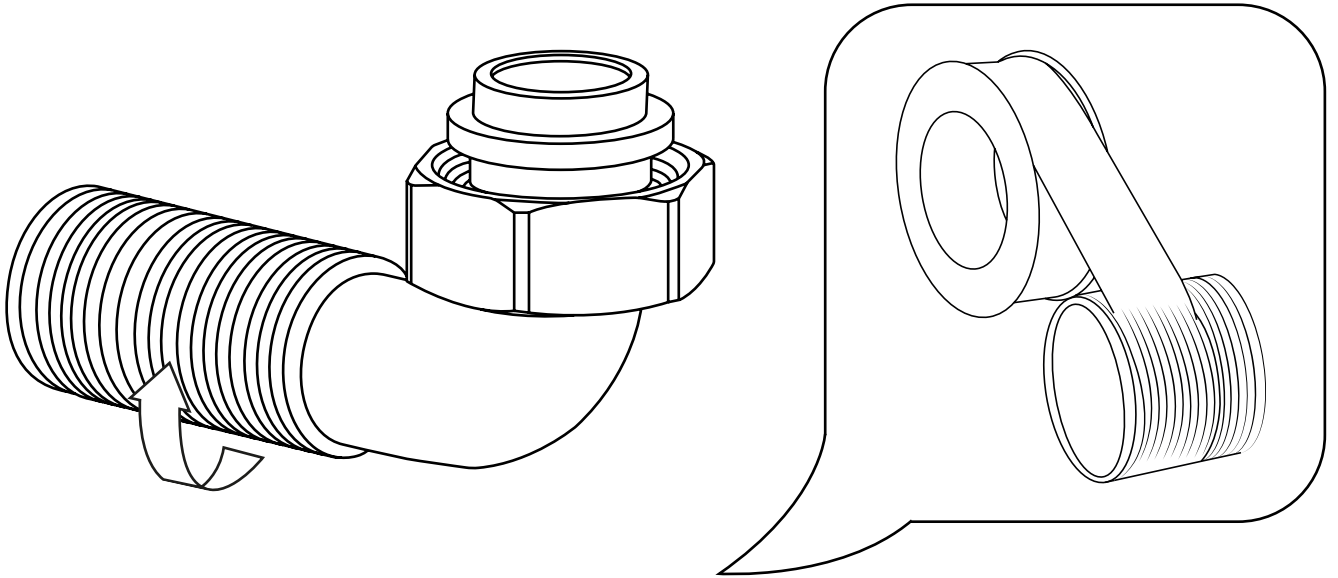

Hudson Reed

Wandmontierter Wanneneinlauf

Anleitung

 Stil kann abweichen

Montageanleitung

Erforderliche Werkzeuge:

Dichtband

Montageanleitung

Inklusive Teile:

1

2

3

4

5

6

7