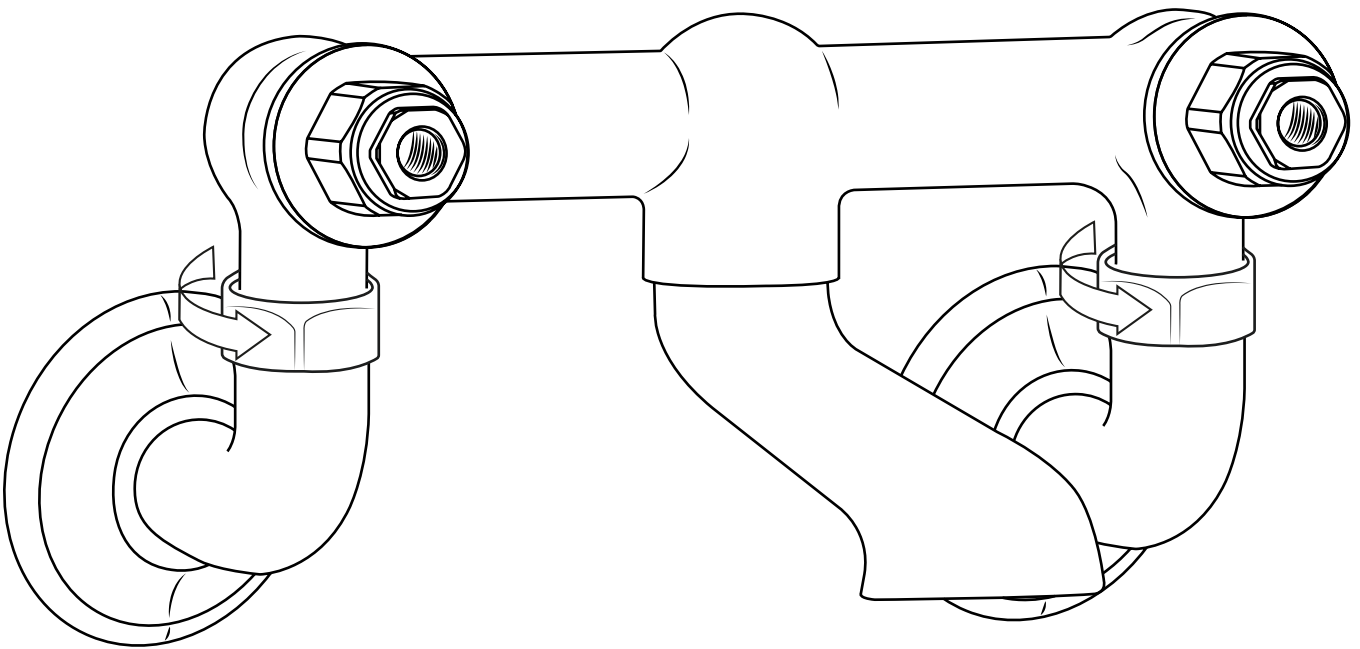

Hudson Reed

Wandmontierter Wanneneinlauf

Anleitung

 Stil kann abweichen

Montageanleitung

Erforderliche Werkzeuge:

Dichtband

Montageanleitung

Inklusive Teile:

1

2

3

4

5

6

7