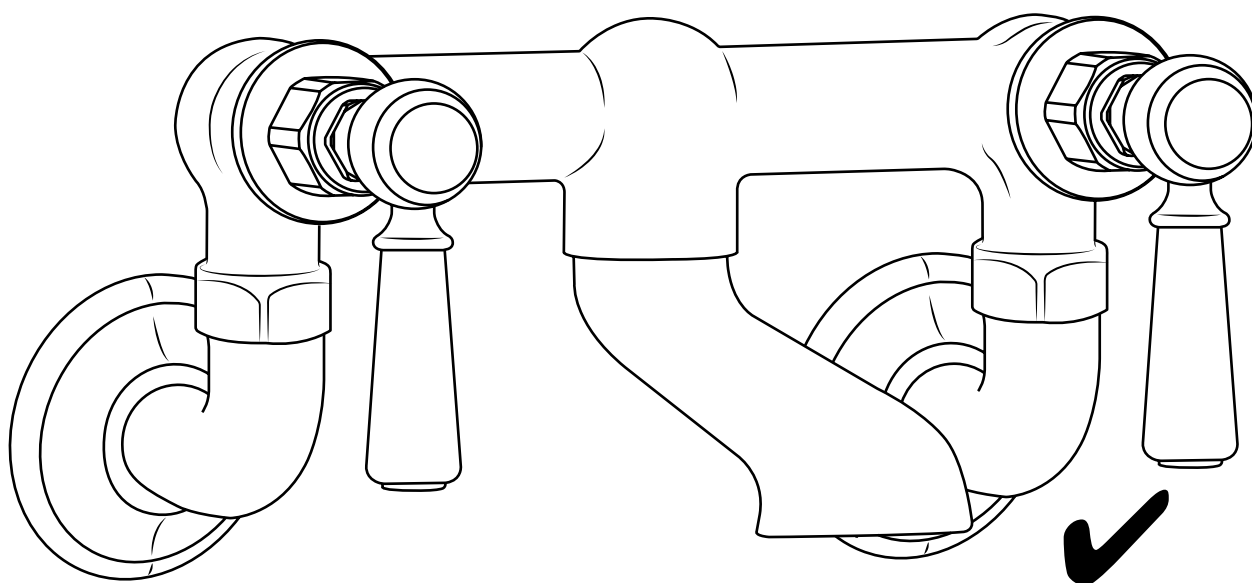

9

10

Stil kann abweichen