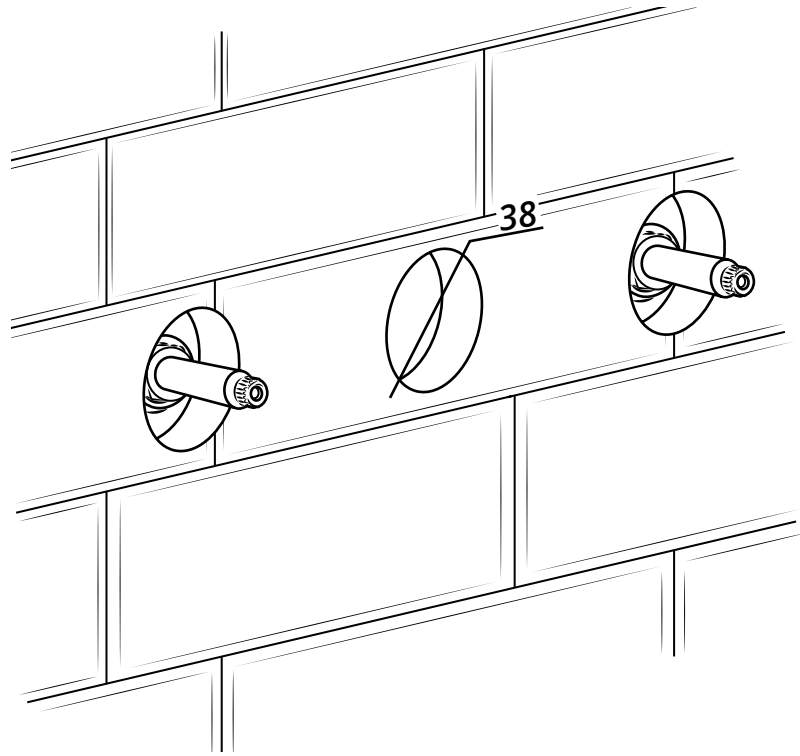

Hudson Reed

Wand-Waschtischarmatur 3-Loch

 Stil kann abweichen

Installationsanleitung

Installation

Benötigtes Werkzeug:

Im Lieferumfang:

1

2

3

4

5

6

7

8

9