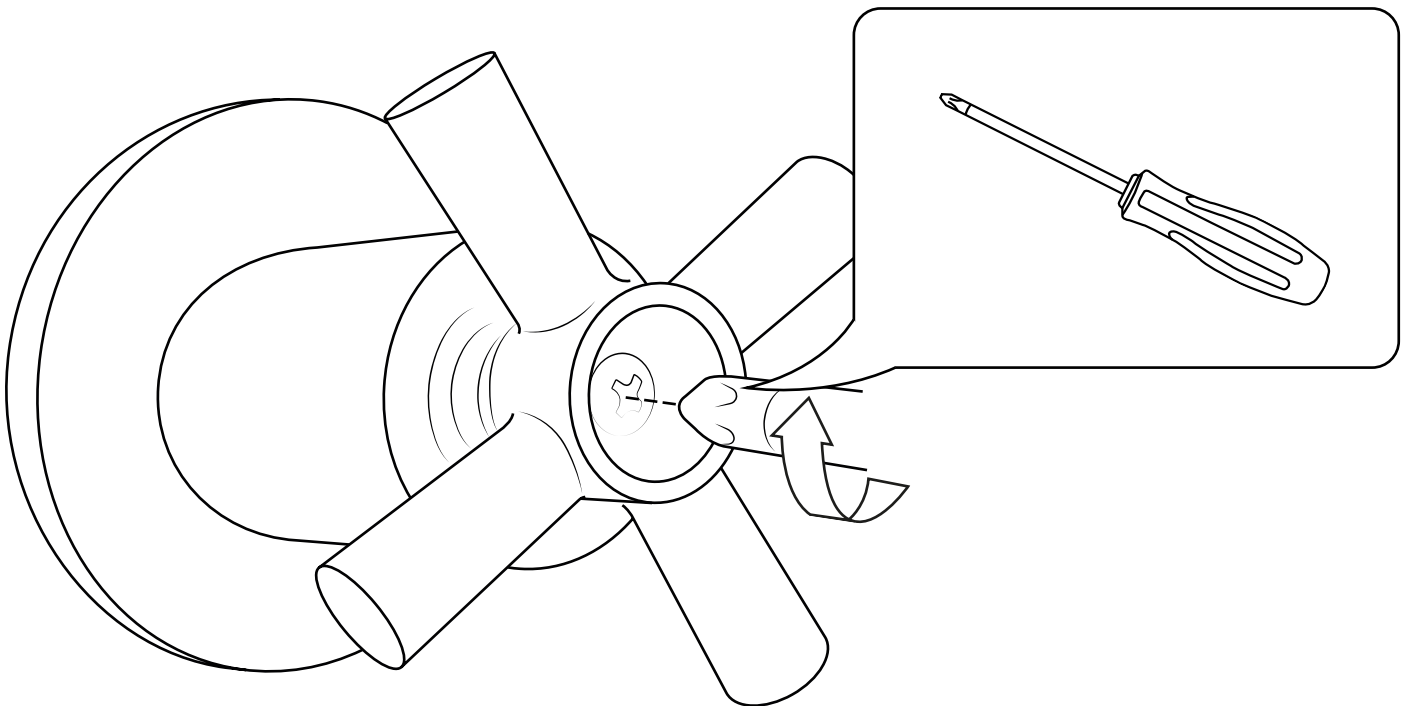

Hudson Reed

Wand-Waschtischarmatur 3-Loch

 Stil kann abweichen

Installationsanleitung

Installation

Benötigtes Werkzeug:

Im Lieferumfang:

1

10

11

12

13

14

15

16