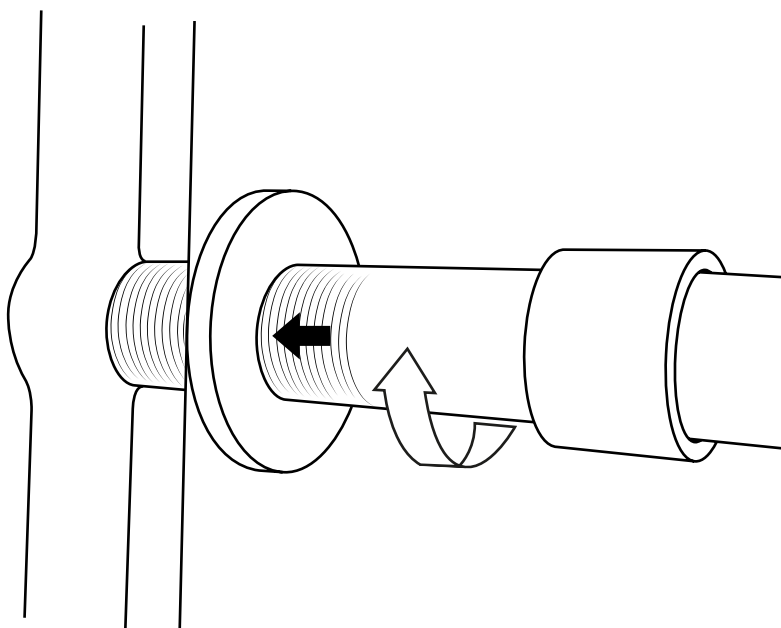

Hudson Reed

Wand-Waschtischarmatur 3-Loch

 Stil kann abweichen

Installationsanleitung

Installation

Benötigtes Werkzeug:

Im Lieferumfang:

1

2

3

4

5

6

7

8

9