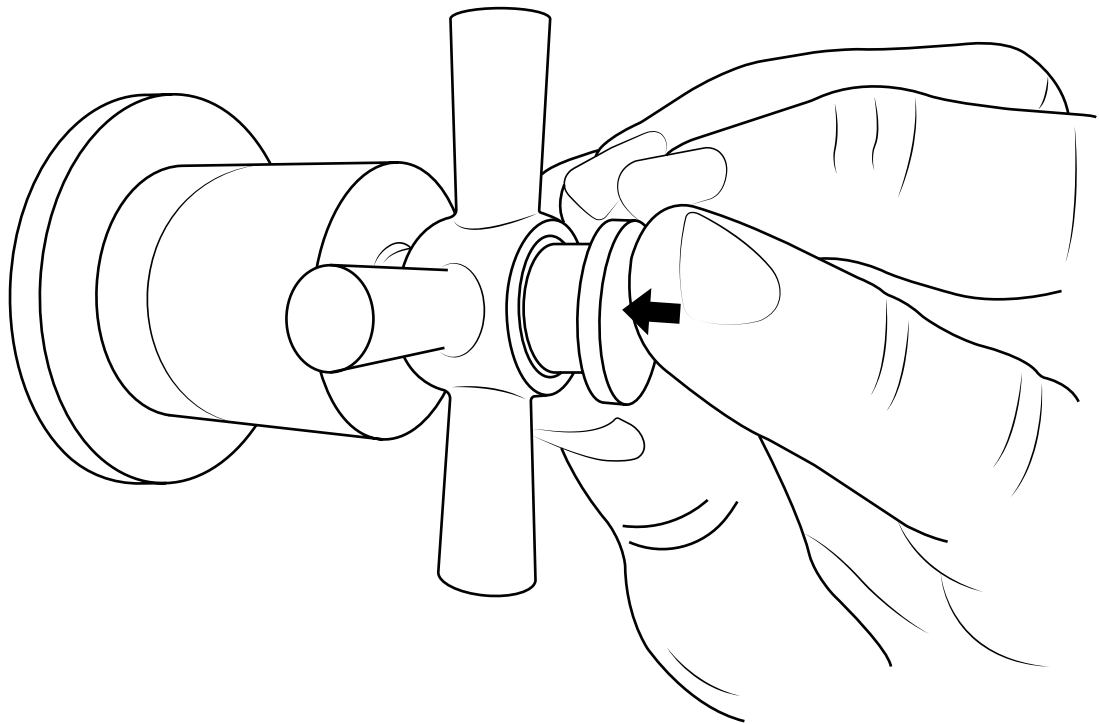

Hudson Reed

Wand-Waschtischarmatur 3-Loch

 Stil kann abweichen

Installationsanleitung

Installation

Benötigtes Werkzeug:

Im Lieferumfang:

1

10

11

12

13

14

15

16