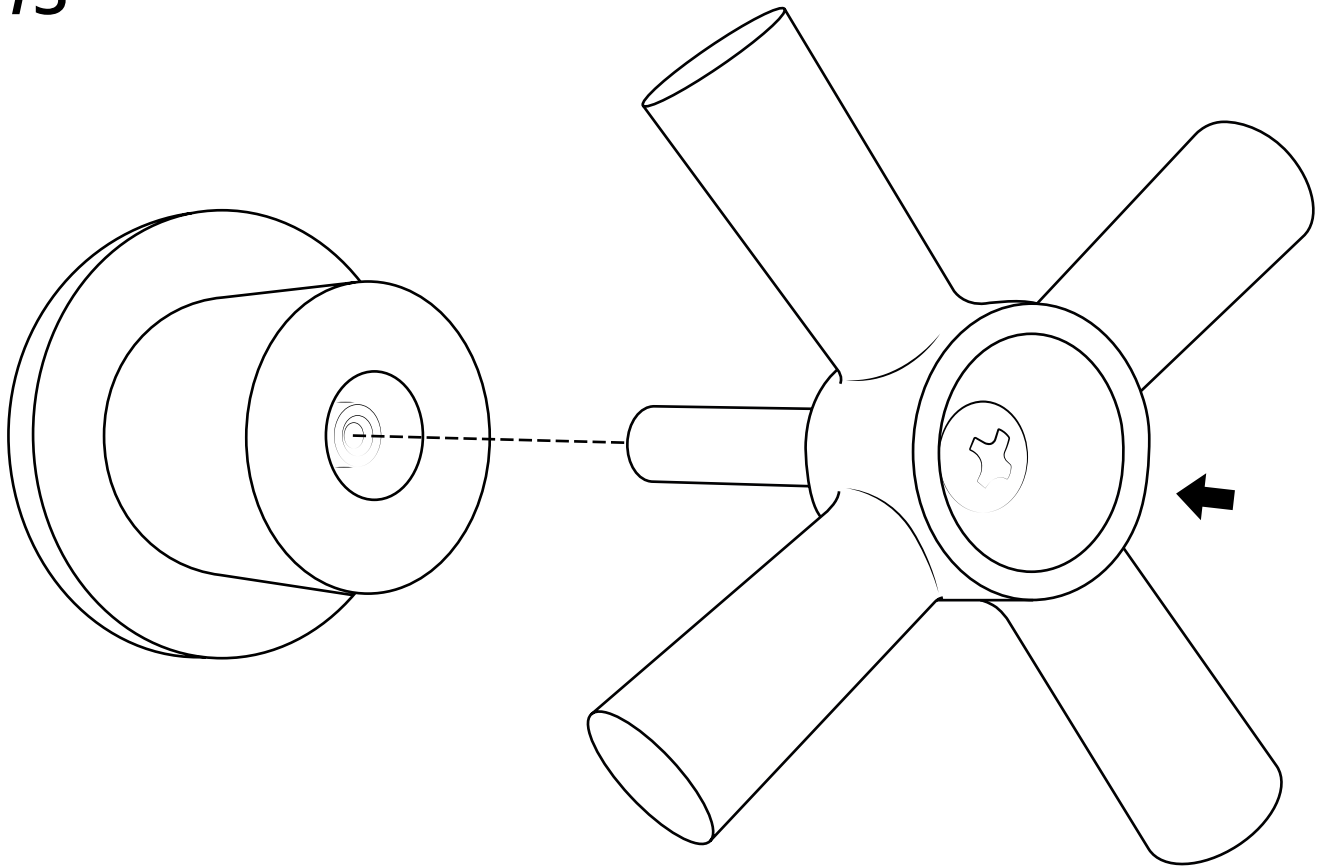

Hudson Reed

Wand-Waschtischarmatur 3-Loch

 Stil kann abweichen

Installationsanleitung

Installation

Benötigtes Werkzeug:

Im Lieferumfang:

1

10

11

12

13

14

15

16