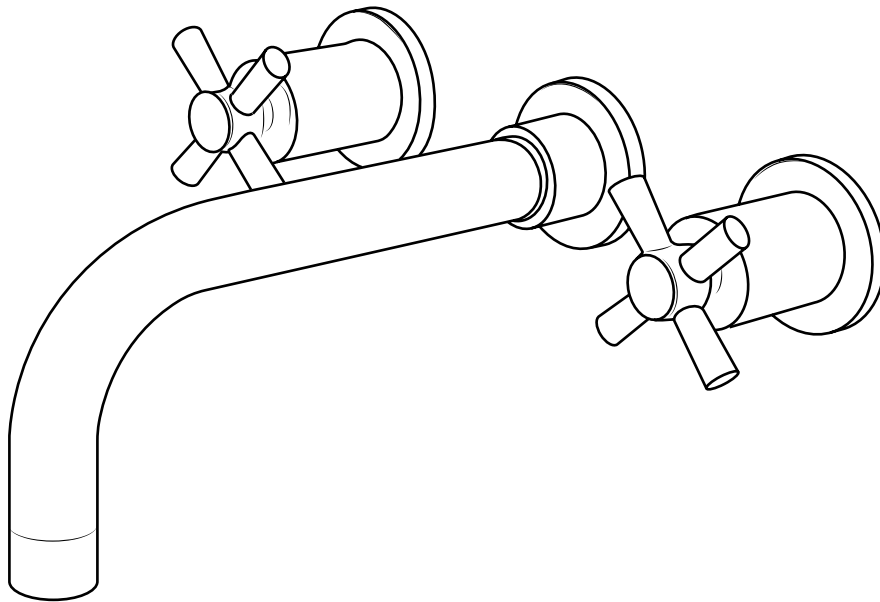

Hudson Reed

Wand-Waschtischarmatur 3-Loch

 Stil kann abweichen

Installationsanleitung

Installation

Benötigtes Werkzeug:

Im Lieferumfang:

1