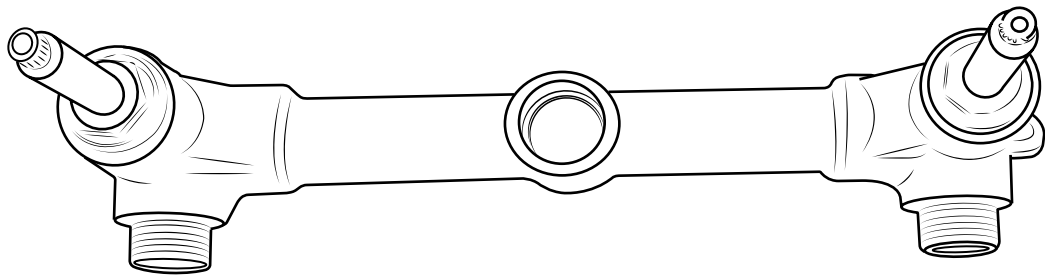

Hudson Reed

Wand-Waschtischarmatur 3-Loch

 Stil kann abweichen

Installationsanleitung

Installation

Benötigtes Werkzeug:

Im Lieferumfang:

1