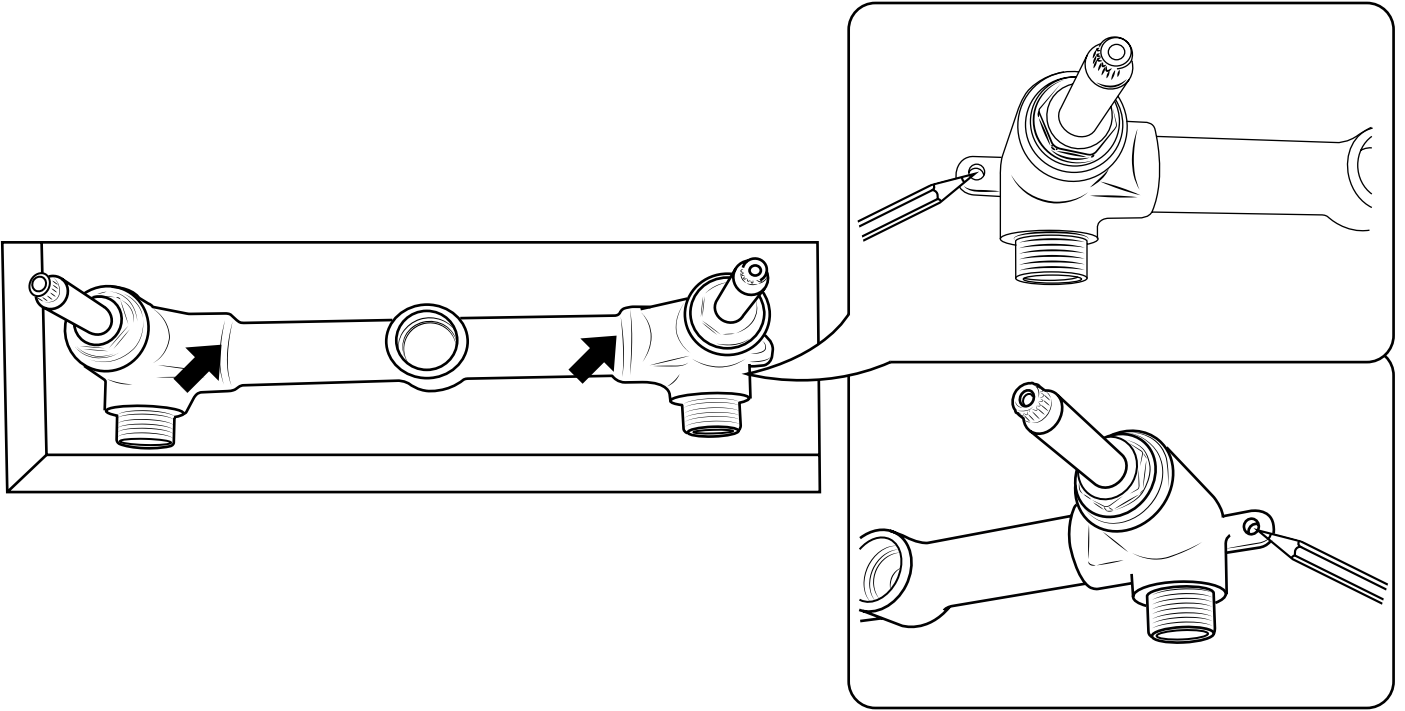

Hudson Reed

Wand-Waschtischarmatur 3-Loch

 Stil kann abweichen

Installationsanleitung

Installation

Benötigtes Werkzeug:

Im Lieferumfang:

1