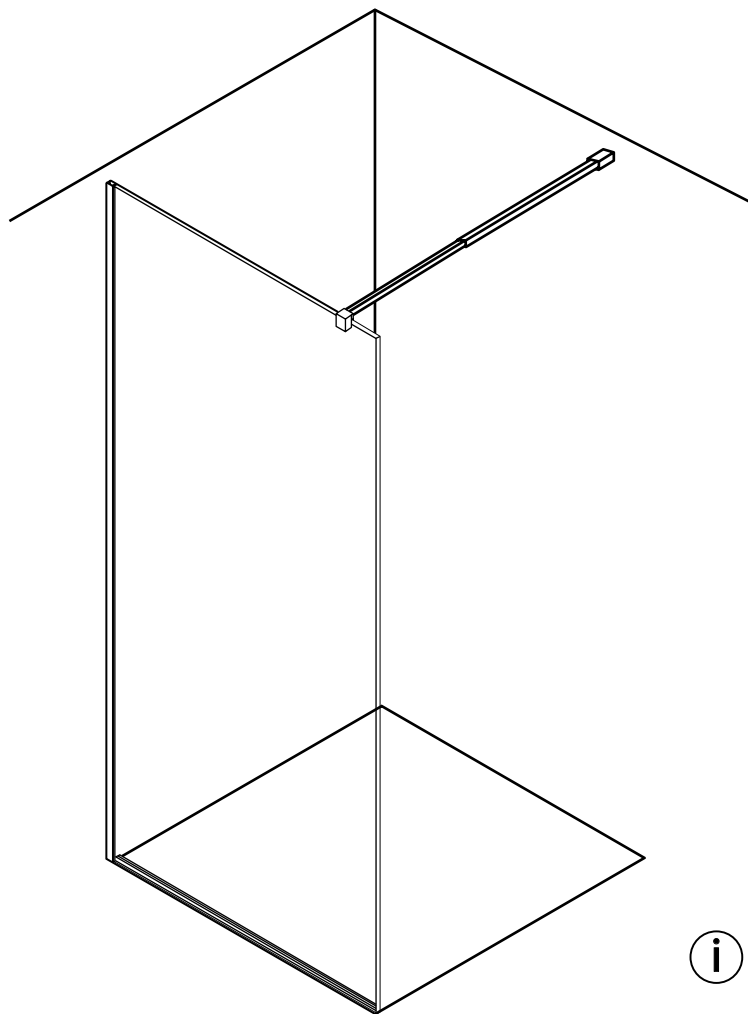

# Hudson Reed

Walk-In Duschwand mit Seitenstück (optional)

 Stil kann abweichen

Anleitung

# Montageanleitung

---

8

9

10

**Optional: Seitenstück**

*Im Lieferumfang enthalten:*

11

12

13