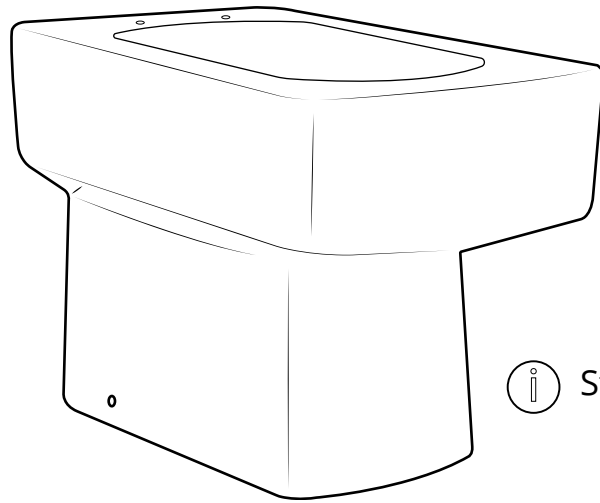

Hudson Reed

WCs für Unterputz Spülkasten

 Stil kann abweichen

Installationsanleitung

Installation

Benötigtes Werkzeug:

Im Lieferumfang:

 Stil kann abweichen