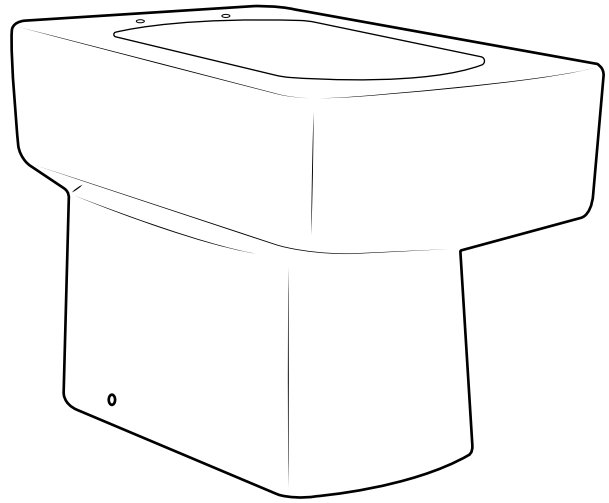

Im Lieferumfang: