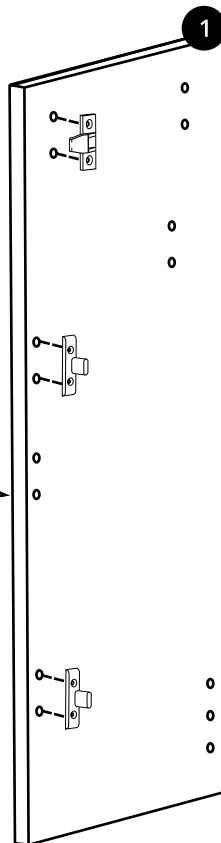

Hudson Reed

Toiletten- und Waschbecken-Set

 Stil kann abweichen

Anleitung

Montageanleitung

Benötigtes Werkzeug:

Inklusive Teile:

A
x16

B
x16

C
x22

D
x4

E
x16

F x4

G
x4

H
x2

I
x3

9

10

11

12

13

14

Inklusive Teile:

15

16

17

18

19

20

21

22

23