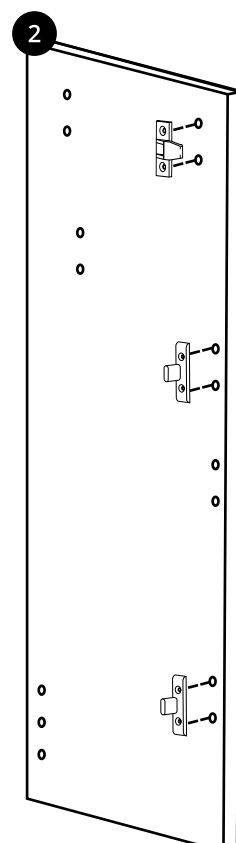

Hudson Reed

Toiletten- und Waschbecken-Set

 Stil kann abweichen

Anleitung

Montageanleitung

Benötigtes Werkzeug:

Inklusive Teile:

A
x16

B
x16

C
x22

D
x4

E
x16

F x4

G
x4

H
x2

I
x3

9

10

11

12

13

14

Inklusive Teile:

15

16

17

18

19

20

21

22

23