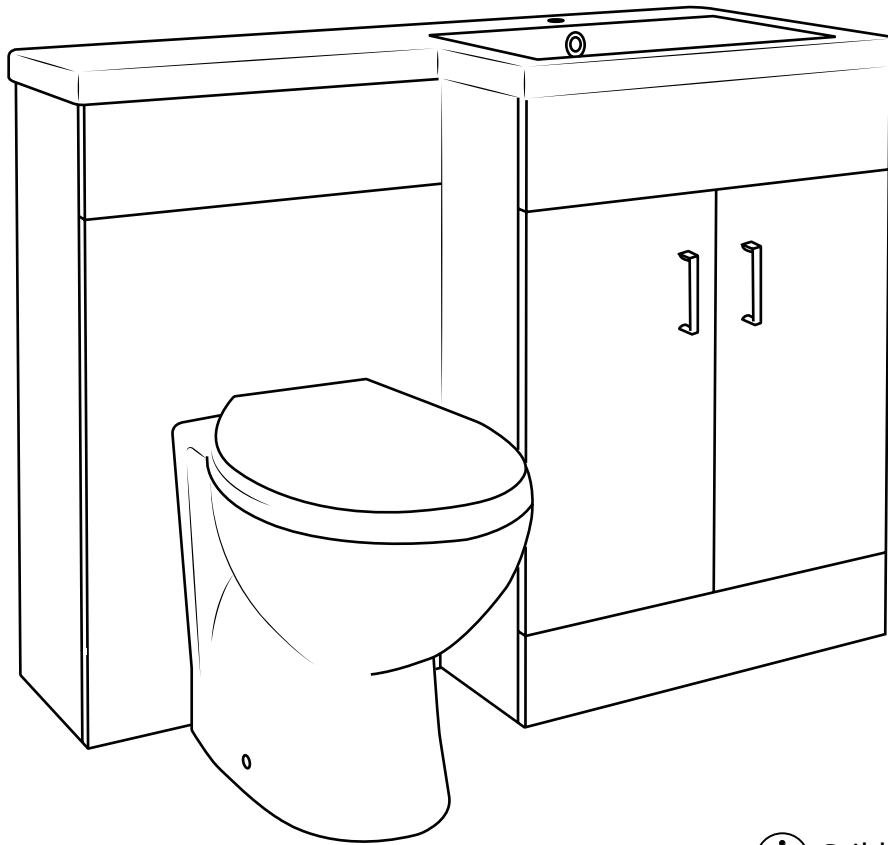

Hudson Reed

Toiletten- und Waschbecken-Set

 Stil kann abweichen

Anleitung

Montageanleitung

Benötigtes Werkzeug:

Inklusive Teile:

A
x16