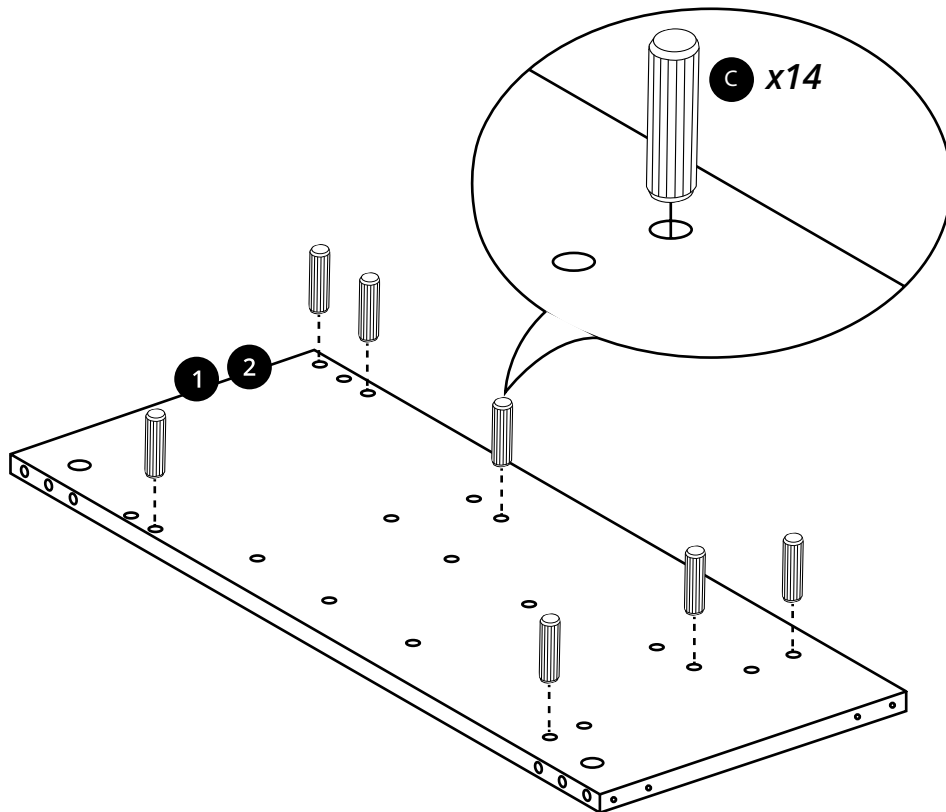

G
x4

H
x2

I
x3

1