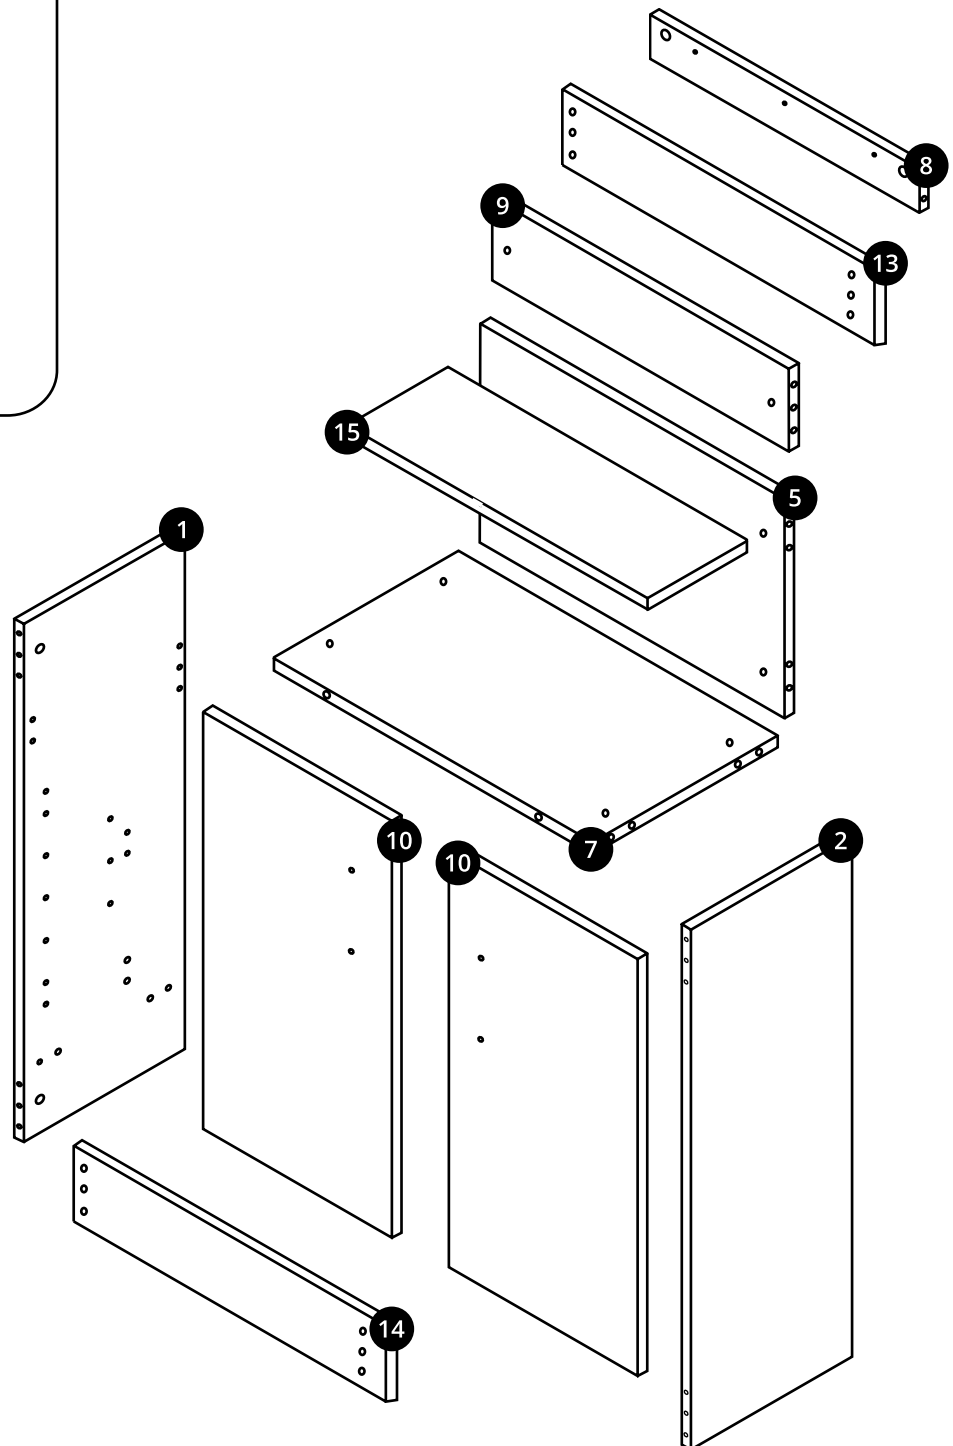

Hudson Reed

Toiletten- und Waschbecken-Set

 Stil kann abweichen

Anleitung

Montageanleitung

Benötigtes Werkzeug:

Inklusive Teile:

A
x16