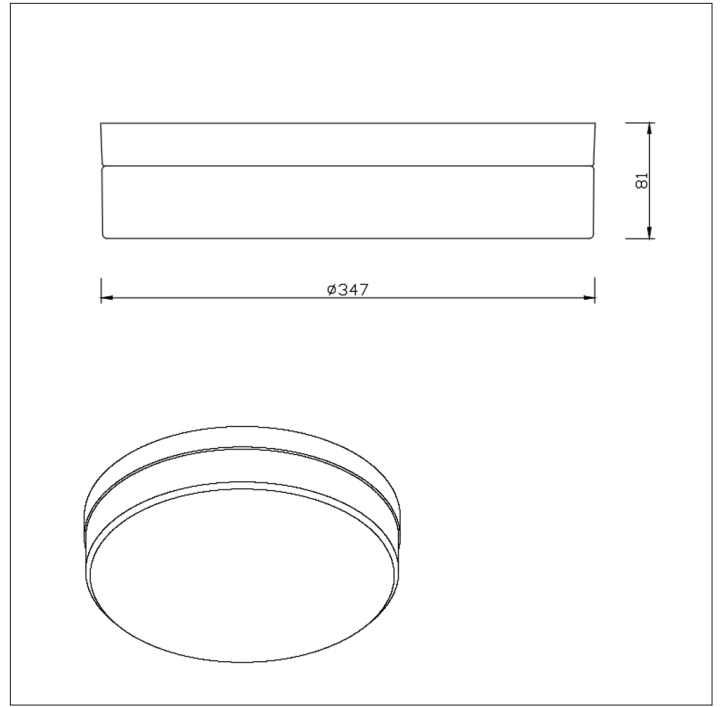

Plafonnier LED 24W Tahoe Ø 34.7cm

- ✓ Matériau : Verre/Acrylique
- ✓ Diffuseur en opaque
- ✓ Finition chromée
- ✓ Installation au plafond
- ✓

Caractéristiques Produit

Marque	Hudson Reed	Puissance d'Alimentation	220-240VAC
Watts	24	Faisceau	120°
Culot	LED	Classe de Protection IP	IP44
Durée de vie	20,000	Dimensions	34,7 x 34,7 x 8,1cm
Lumens	1300	Dimmable	No
Couleur	3000K	Poids	0,3kg
IRC	80	Certifié	CE
Facteur de Puissance	0.5	Classe Énergétique	A