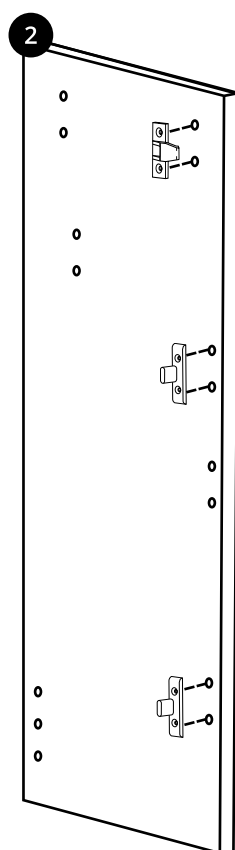

# Hudson Reed

2-in-1 Stand-WC mit Waschbecken und verkleidetem Spülkasten

 Stil kann abweichen

Installationsanleitung

## Benötigtes Werkzeug:

*Im Lieferumfang:*

**Im Lieferumfang:**

**A**  
x8

**B**  
x8

**C**  
x10

**D**  
x4

**E**  
x24

**F** x4

**G**  
x2

**H**  
x2

**Im Lieferumfang:**

Stil kann abweichen

1

2

3

35

36

37

**WC-Sitz**

38

39

40

41