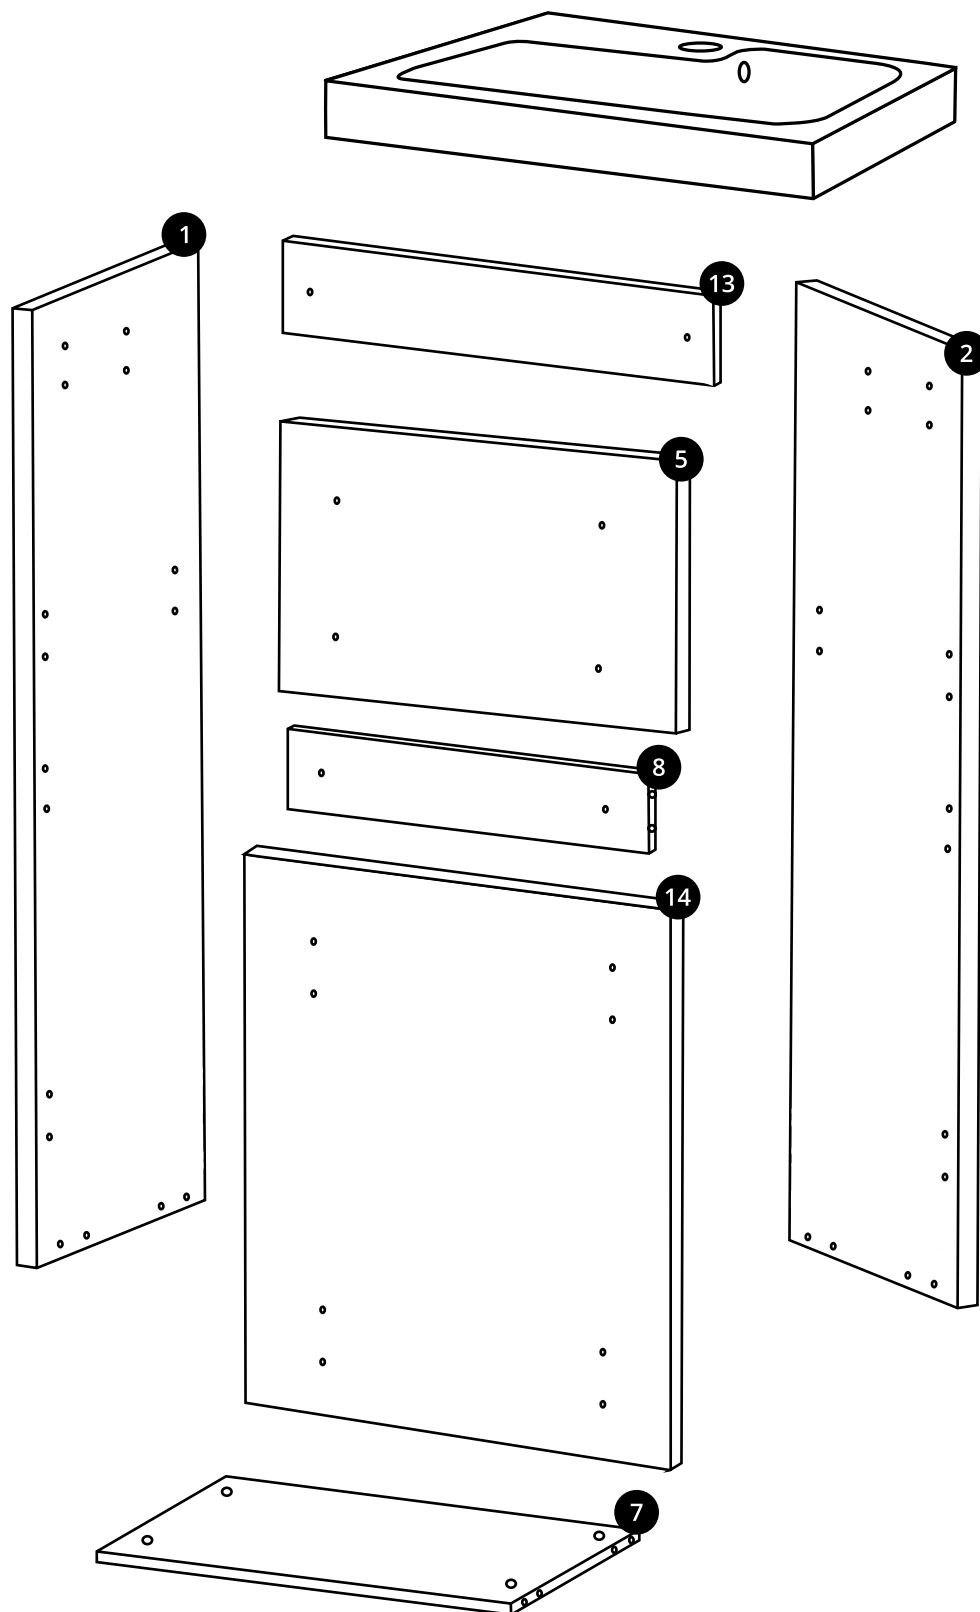

Im Lieferumfang: