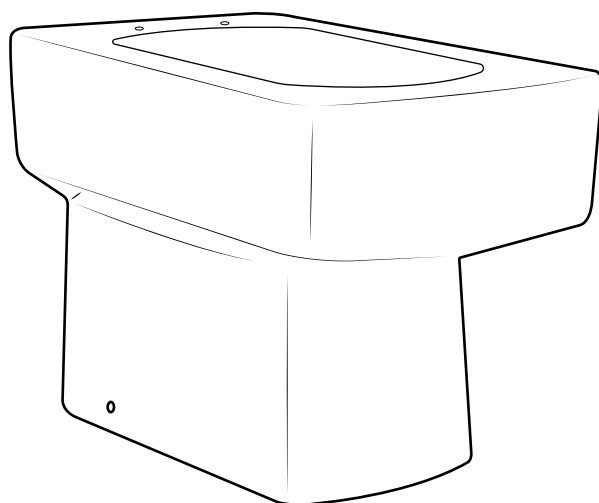

# Hudson Reed

2-in-1 Stand-WC mit Waschbecken und verkleidetem Spülkasten

 Stil kann abweichen

Installationsanleitung

**F** x4

**G**  
x2

**H**  
x2

**Im Lieferumfang:**

Stil kann abweichen

1

2

3