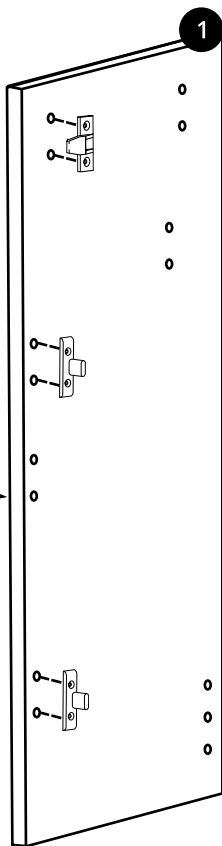

# Hudson Reed

2-in-1 Stand-WC mit Waschbecken und verkleidetem Spülkasten

 Stil kann abweichen

Installationsanleitung

## Benötigtes Werkzeug:

*Im Lieferumfang:*

**Im Lieferumfang:**

**A**  
x8

**B**  
x8

**C**  
x10

**D**  
x4

**E**  
x24

**F** x4

**G**  
x2

**H**  
x2

**Im Lieferumfang:**

Stil kann abweichen

1

2

3

35

36

37

**WC-Sitz**

38

39

40

41