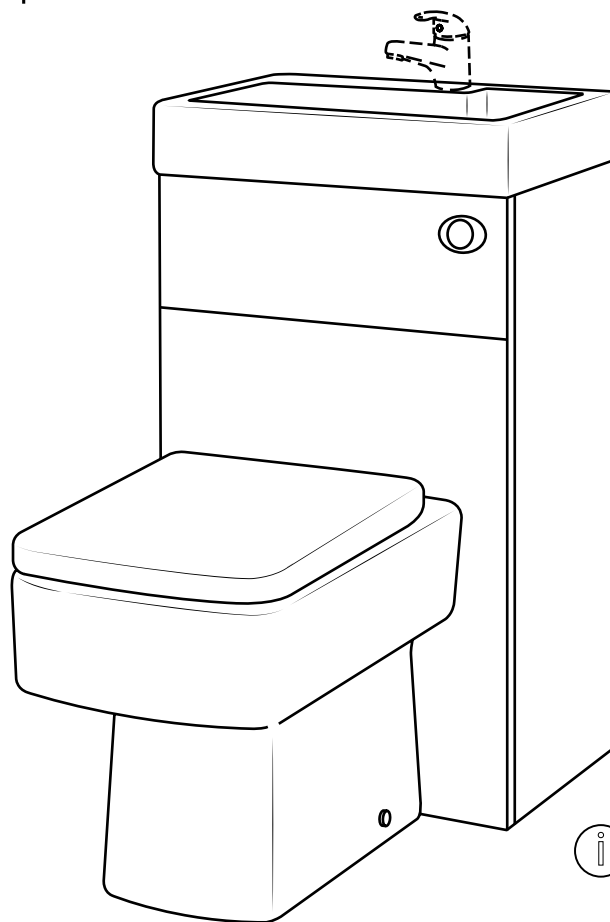

# Hudson Reed

2-in-1 Stand-WC mit Waschbecken und verkleidetem Spülkasten

 Stil kann abweichen

Installationsanleitung