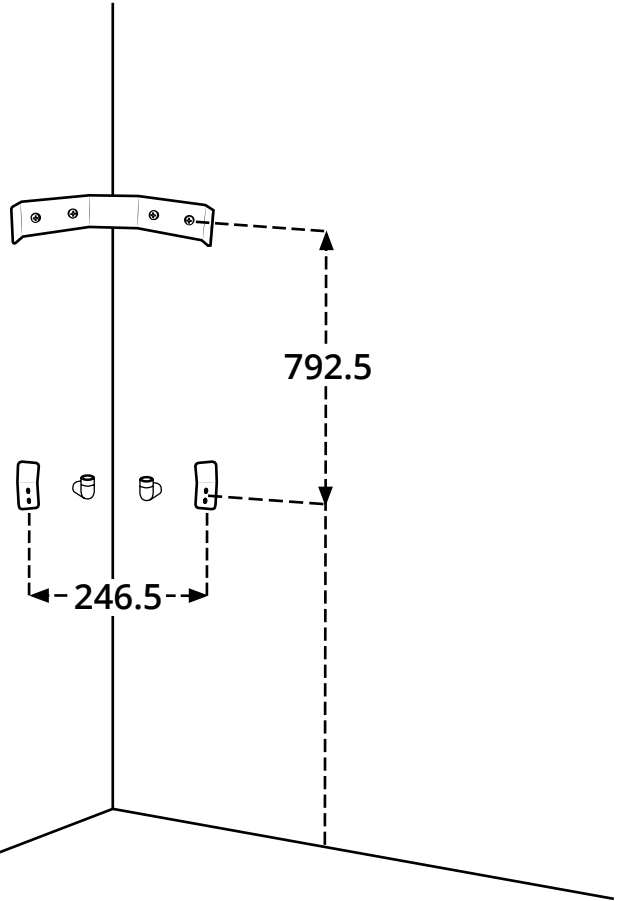

Hudson Reed

Eck-Duschpaneel

 Stil kann abweichen

Anleitung

Montageanleitung

Benötigtes Werkzeug:

Im Lieferumfang:

1

2

3

4

5

6

7

8

9

10

11

12

13

14

15

16