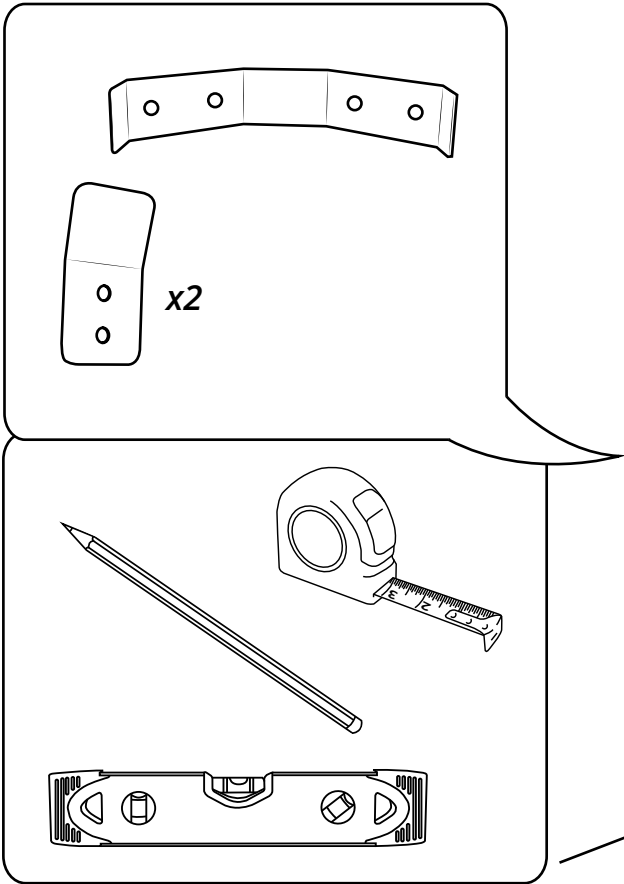

Hudson Reed

Eck-Duschpaneel

 Stil kann abweichen

Anleitung

Montageanleitung

Benötigtes Werkzeug:

Im Lieferumfang:

1