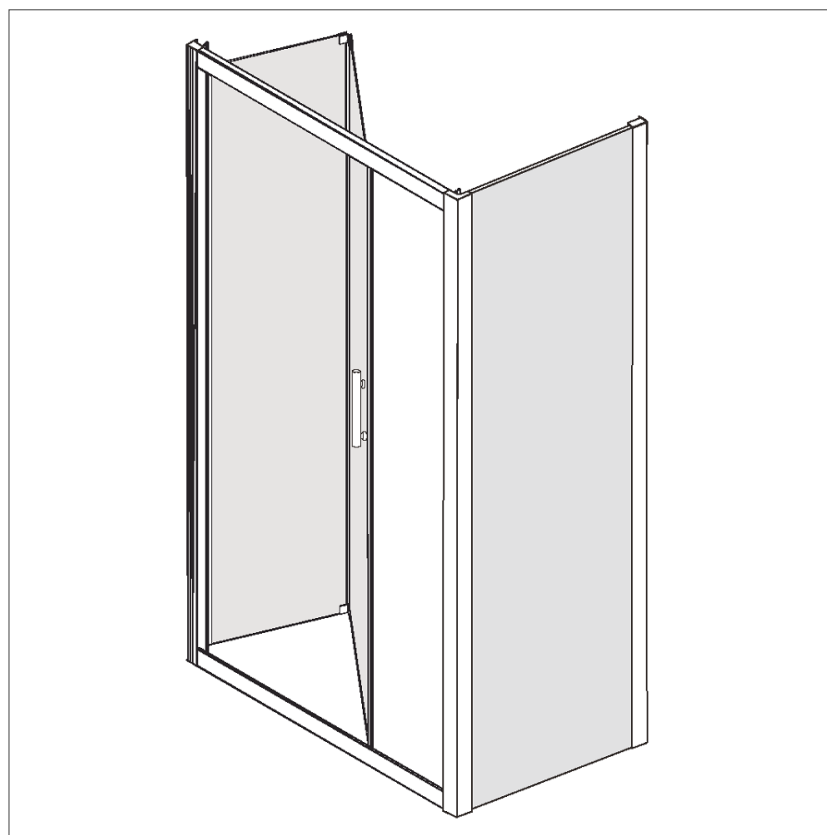

Hudson Reed

FALTTÜR			
GRÖSSE (MM)	DICKE (MM)	TÜREINSTIEGSBREITE (MM)	EINSTELLBEREICH (MM)
1850x700	6	406	660-700
1850x760	6	448	720-760
1850x800	6	469	760-800
1850x900	6	538	860-900
1850x1000	6	618	960-1000

SEITENPANEEL	
GRÖSSE (MM)	DICKE (MM)
1850x700	6
1850x760	6
1850x800	6
1850x900	6