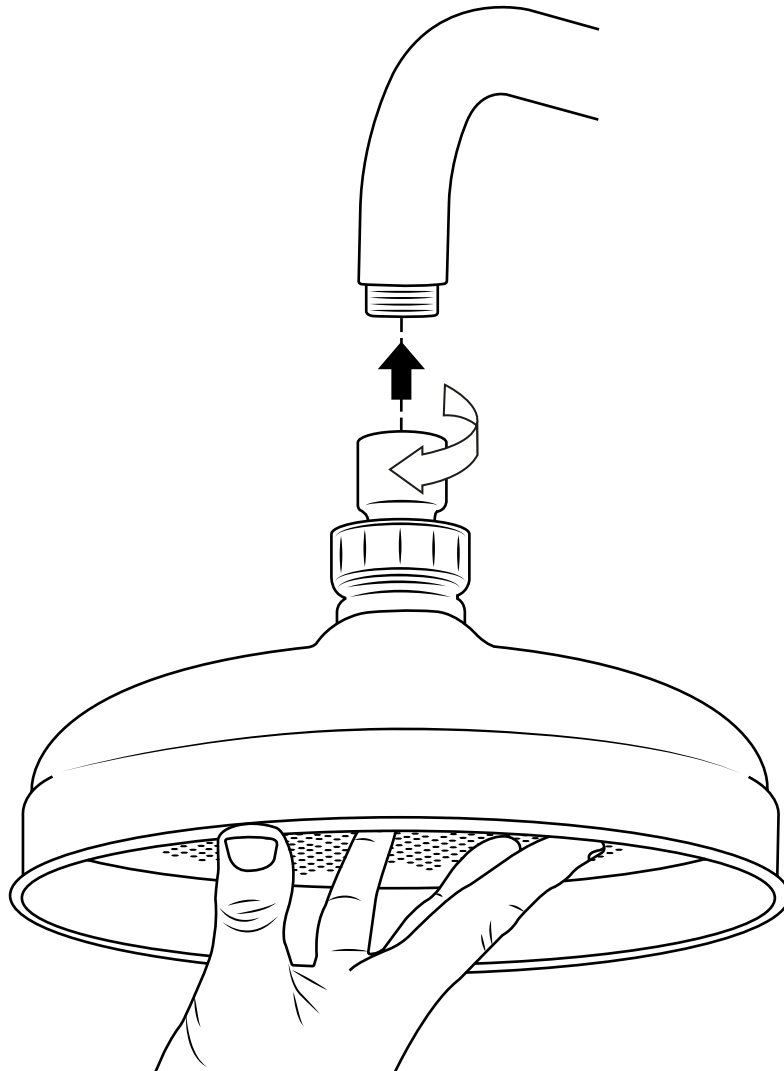

Hudson Reed

Retro Runder Duschkopf

Installationsanleitung

Installation

Im Lieferumfang:

1

2

Falls Sie weitere Informationen oder Hilfe brauchen, kontaktieren Sie uns bitte über die Website.