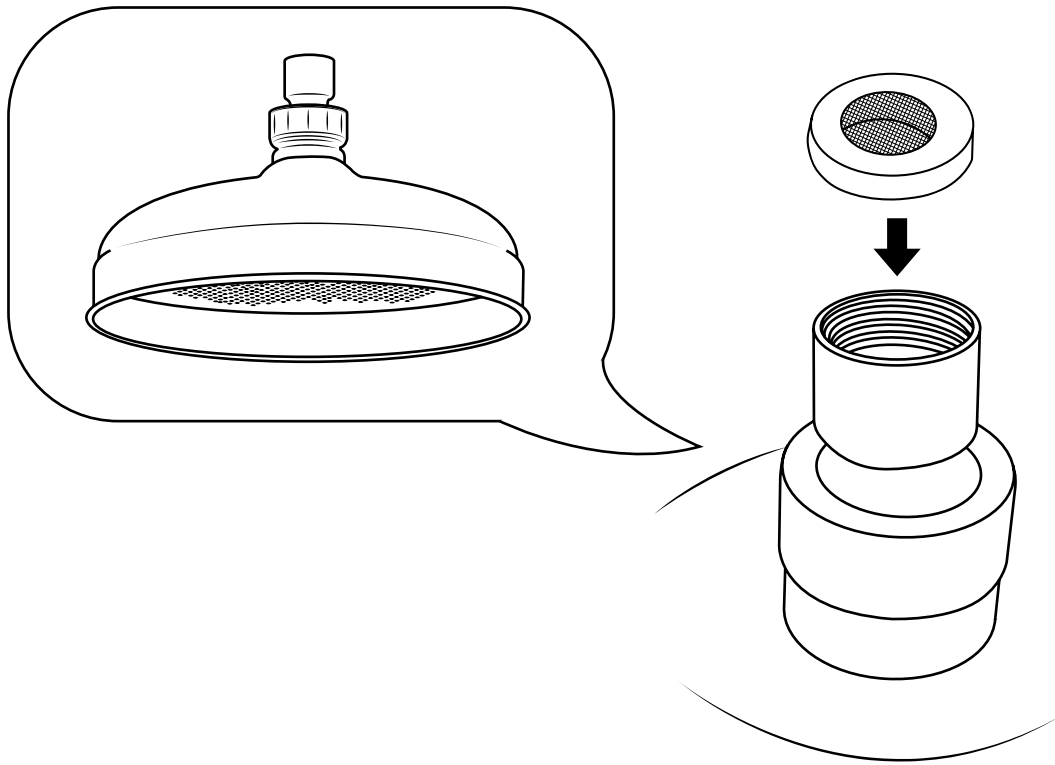

Hudson Reed

Retro Runder Duschkopf

Installationsanleitung

Installation

Im Lieferumfang:

1

2

Falls Sie weitere Informationen oder Hilfe brauchen, kontaktieren Sie uns bitte über die Website.