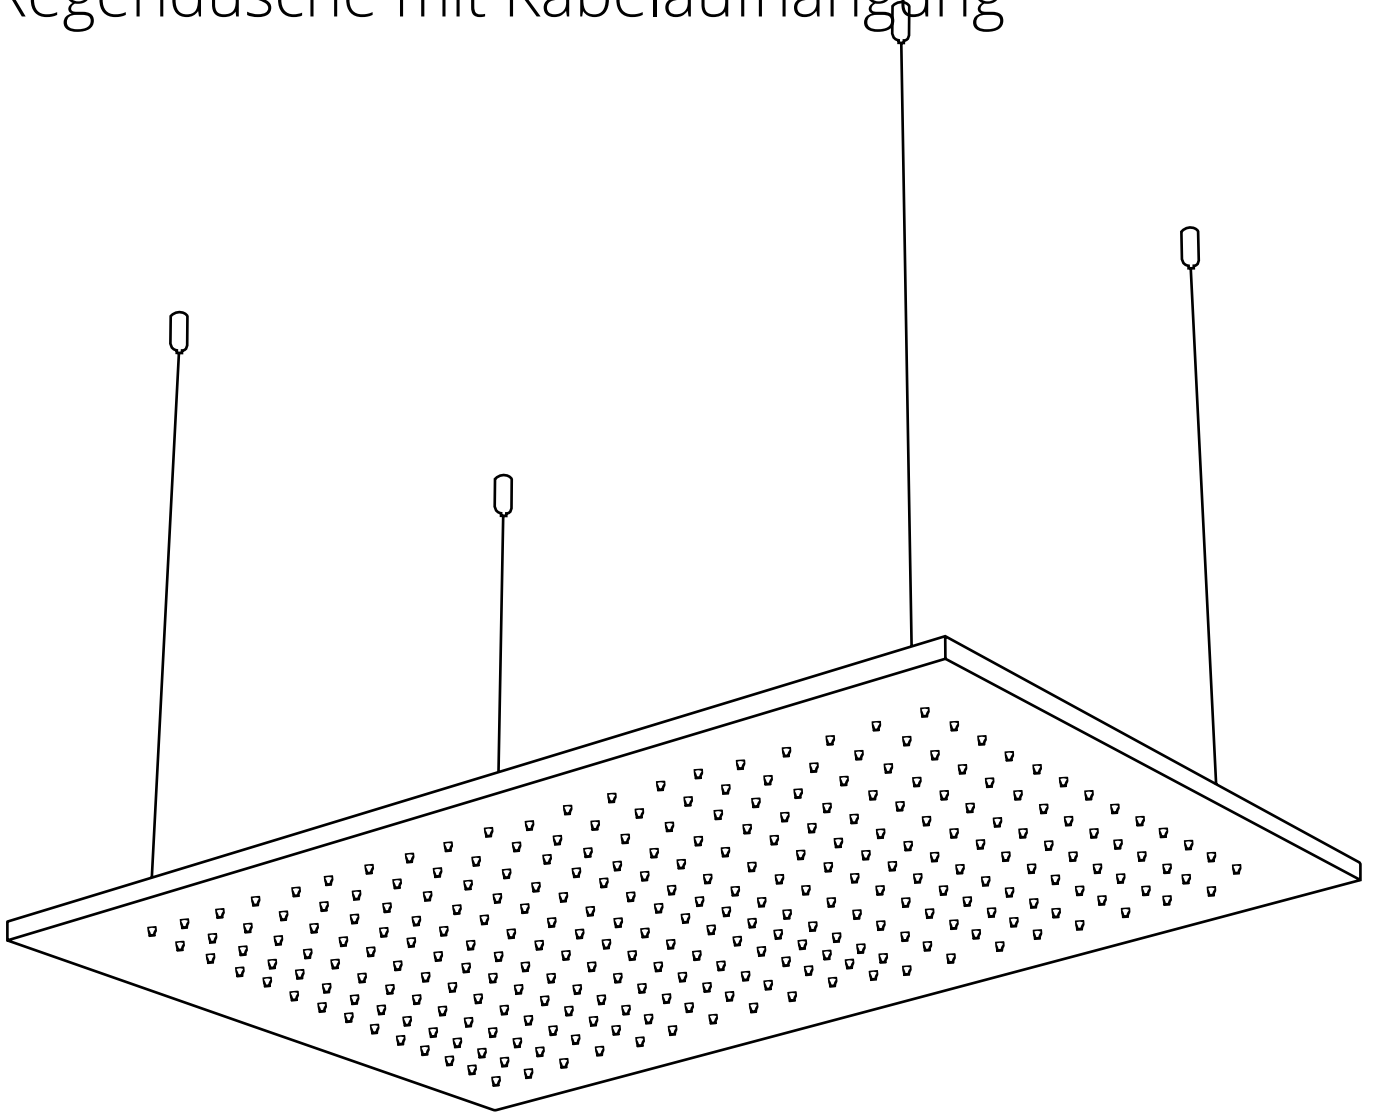

Hudson Reed

Regendusche mit Kabelaufhängung

Installationsanleitung

Installation

Benötigtes Werkzeug:

Im Lieferumfang:

1

2