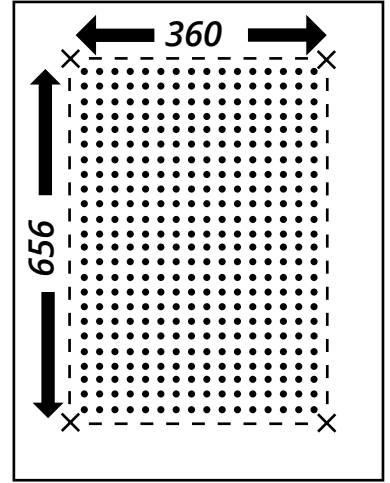

Hudson Reed

Regendusche mit Kabelaufhängung

Installationsanleitung

Installation

Benötigtes Werkzeug:

Im Lieferumfang:

1

2