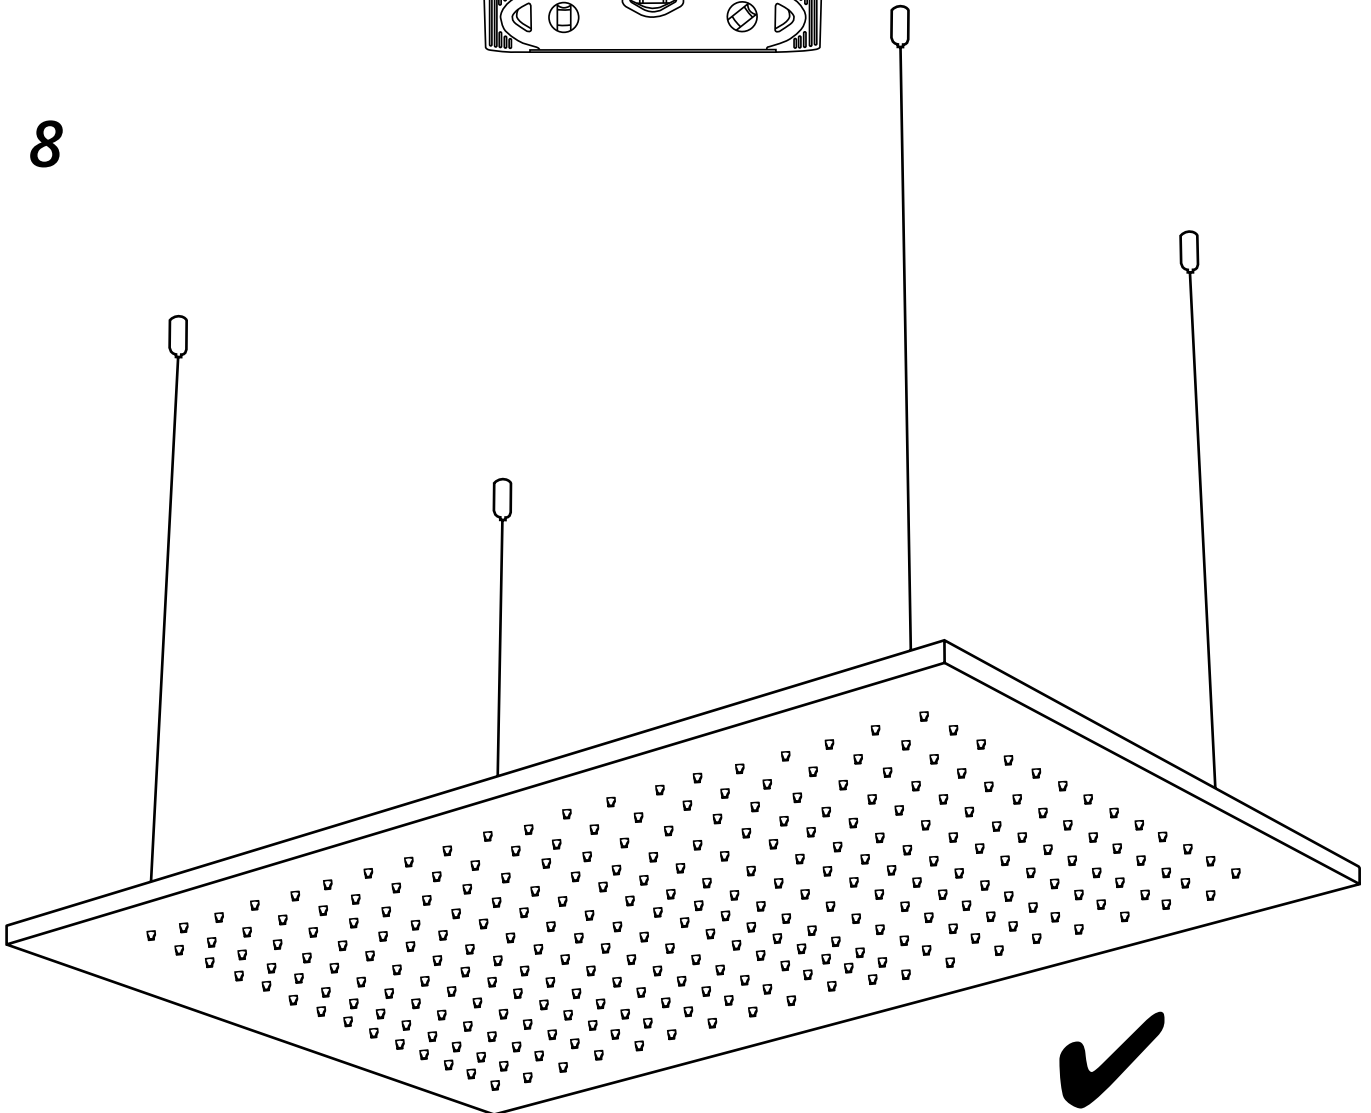

7

8

Falls Sie weitere Informationen oder Hilfe brauchen, kontaktieren Sie uns bitte über die Website.