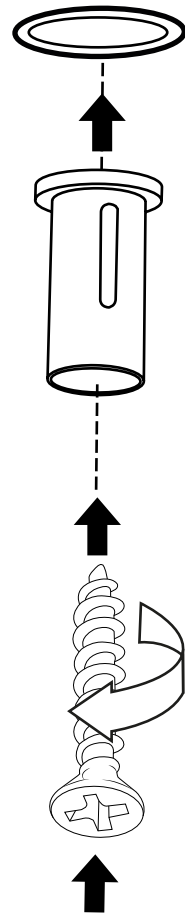

Hudson Reed

Regendusche mit Kabelaufhängung

Installationsanleitung

Installation

Benötigtes Werkzeug:

Im Lieferumfang:

1

2

3

4

5

6

7

8

Falls Sie weitere Informationen oder Hilfe brauchen, kontaktieren Sie uns bitte über die Website.