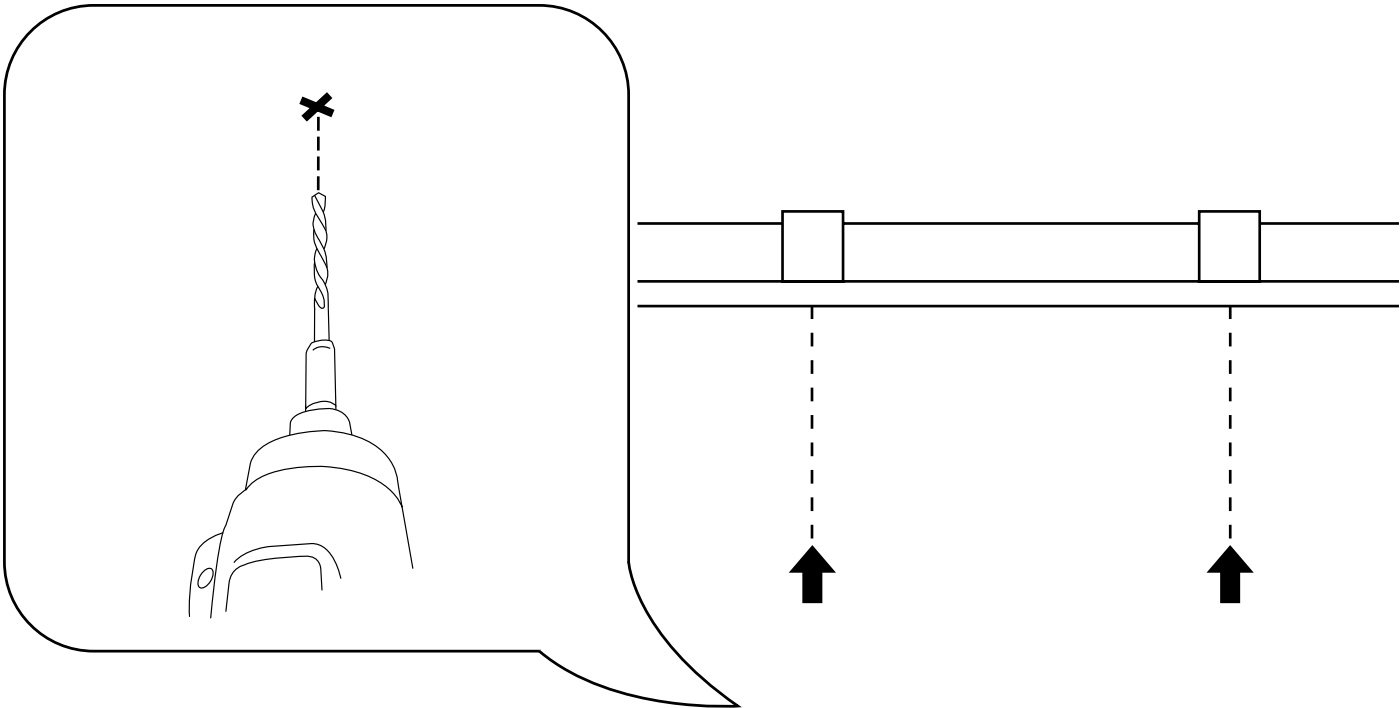

Hudson Reed

Regendusche mit Kabelaufhängung

Installationsanleitung

Installation

Benötigtes Werkzeug:

Im Lieferumfang:

1

2