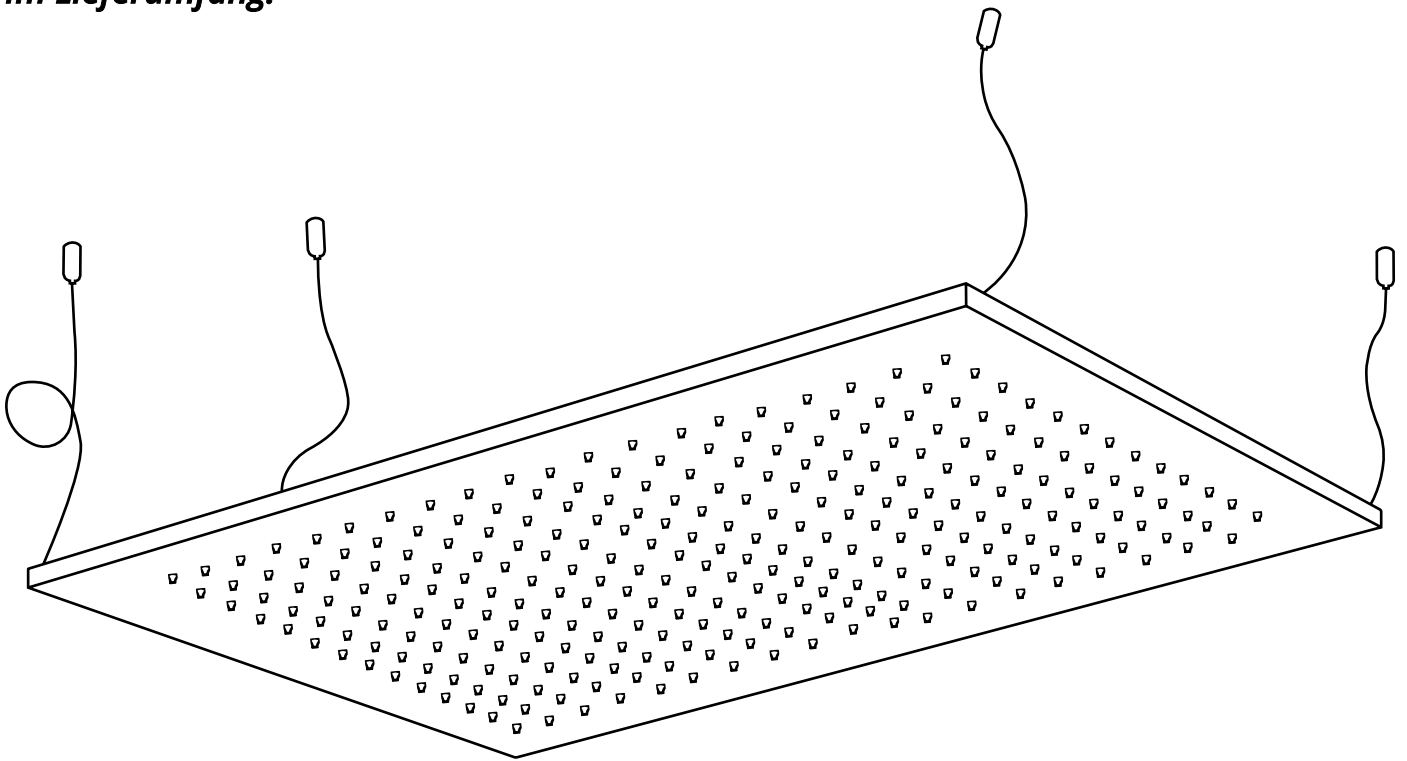

Hudson Reed

Regendusche mit Kabelaufhängung

Installationsanleitung

Installation

Benötigtes Werkzeug:

Im Lieferumfang:

1

2