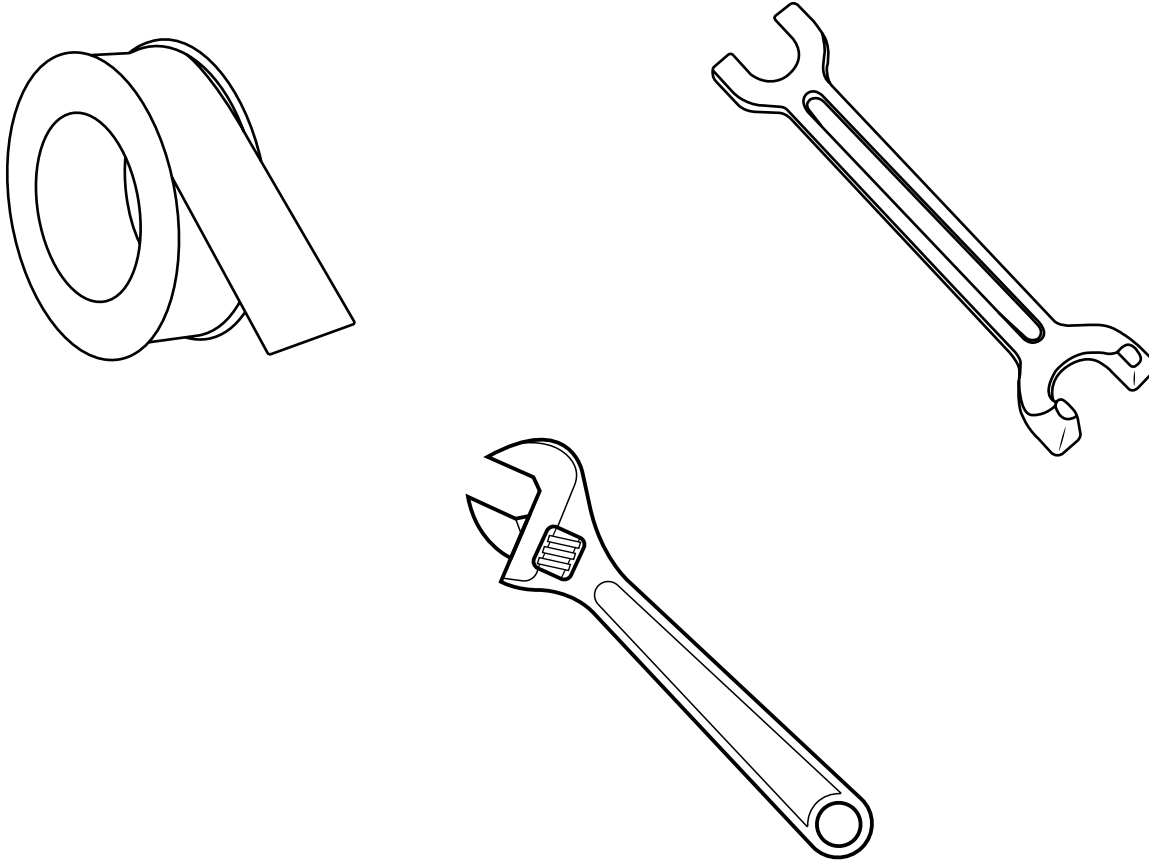

Hudson Reed

Paar Kalt-Warm Wasserhähne

Installationsanleitung

Stil kann abweichen

Installation

Benötigtes Werkzeug:

Im Lieferumfang:

Stil kann abweichen