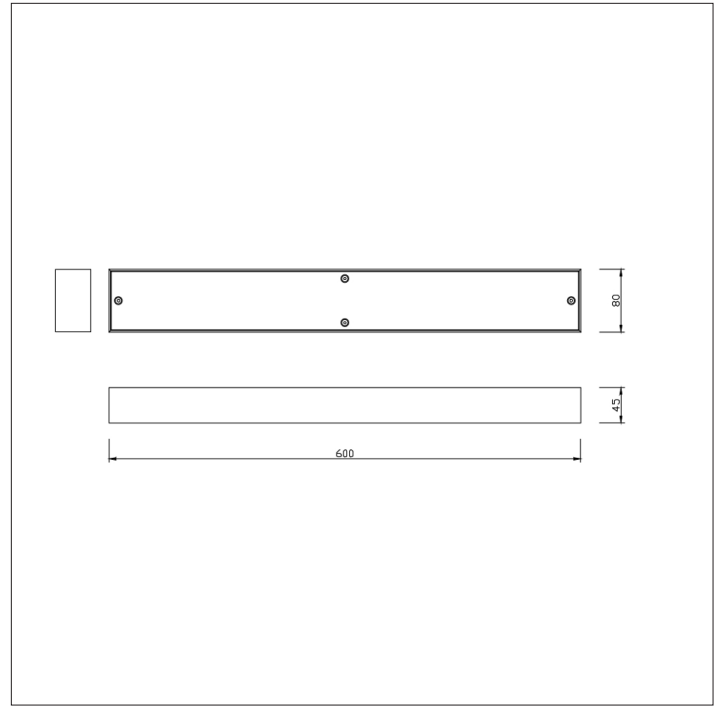

Applique salle de bain LED Bidirectionnelle 18W Onega 60x8cm

- Matériau : Verre/Acrylique
- Diffuseur en opaque
- Finition chromée
- Installation murale

Caractéristiques Produit

Marque	Hudson Reed	Puissance d'Alimentation	220-240VAC
Watts	18	Faisceau	120°
Culot	LED	Classe de Protection IP	IP44
Durée de vie	20,000	Dimensions	60 x 8 x 4,5cm
Lumens	920	Dimmable	No
Couleur	3000K	Poids	0,28kg
IRC	80	Certifié	CE
Facteur de Puissance	0.5	Classe Énergétique	A