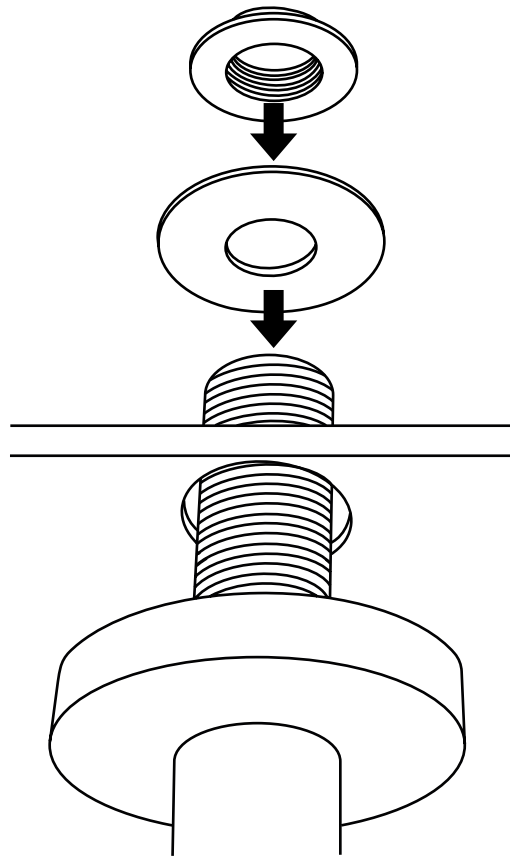

Hudson Reed

Nostalgie Duschkopf mit Deckenarm

 Stil kann abweichen

Installationsanleitung

Installation

Benötigtes Werkzeug:

Im Lieferumfang:

1

2

3

4

5