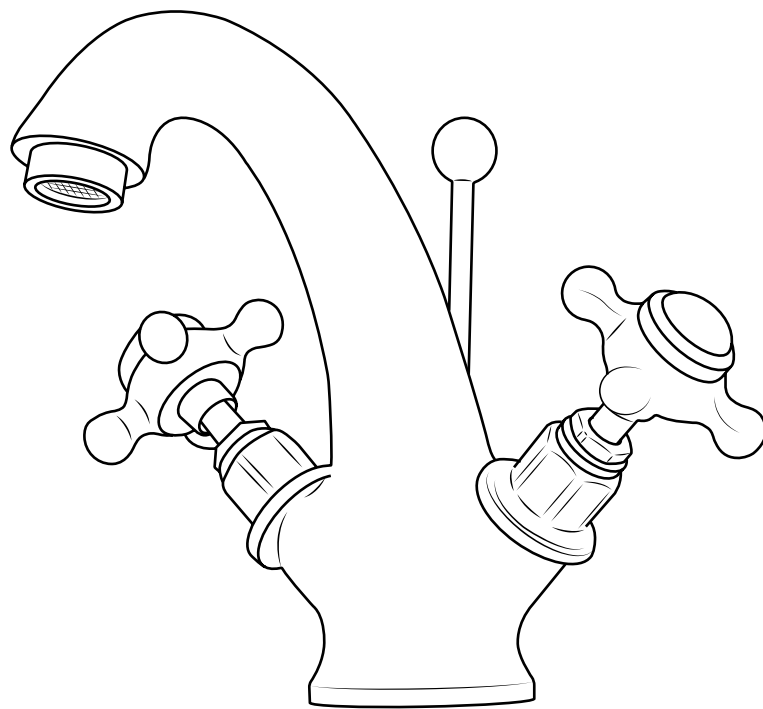

# Hudson Reed

Nostalgie 1-Loch Waschtischarmatur

 Stil kann abweichen

Anleitung

# Montageanleitung