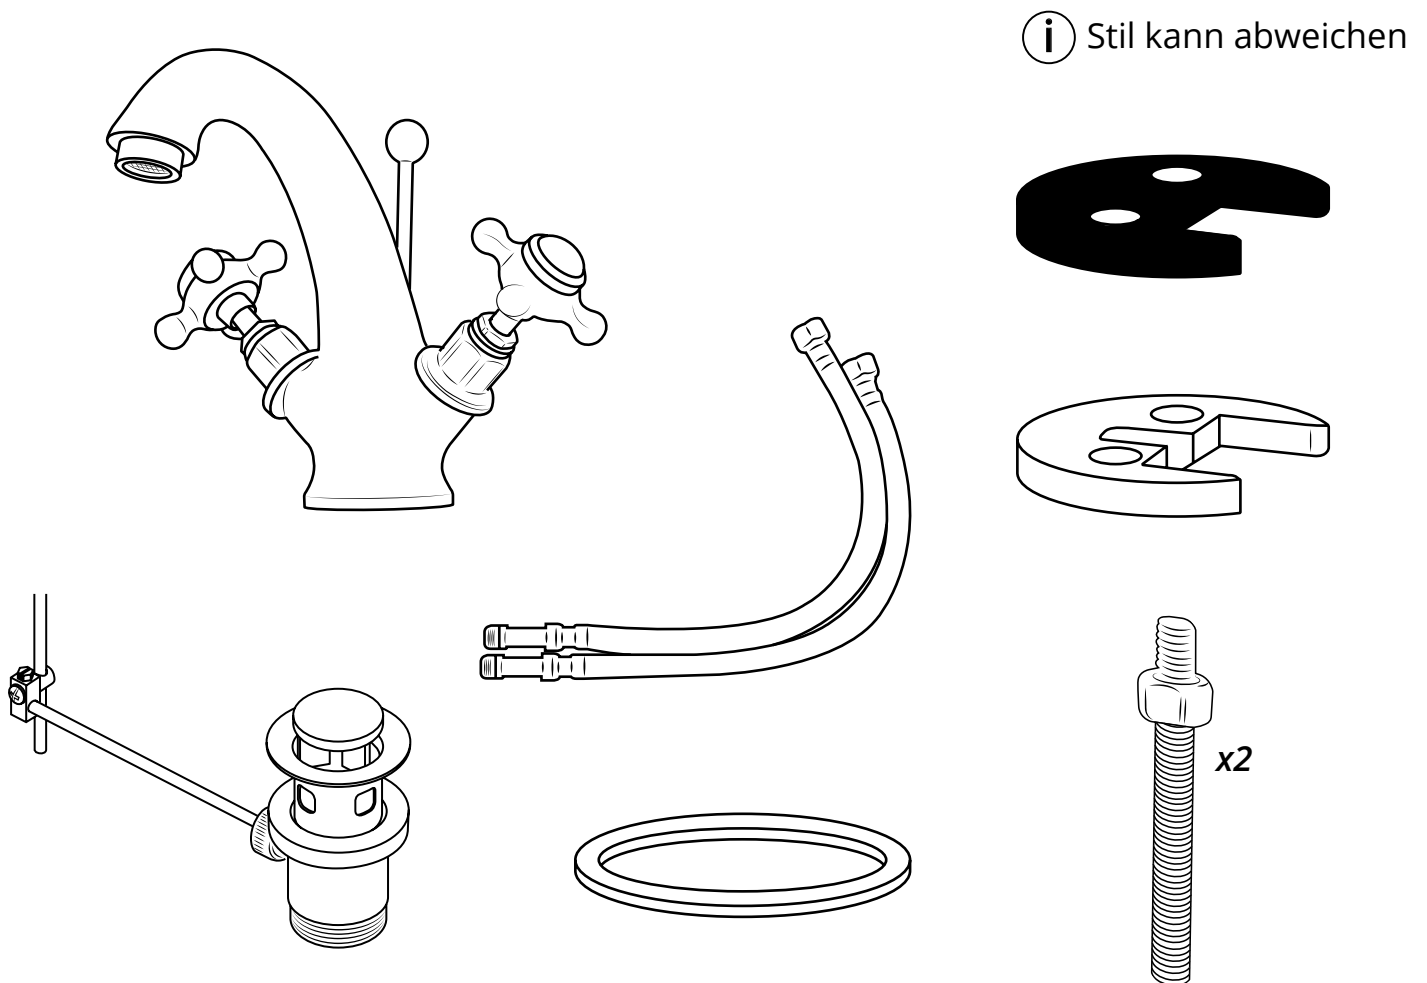

# Hudson Reed

Nostalgie 1-Loch Waschtischarmatur

 Stil kann abweichen

Anleitung

# Montageanleitung

## Im Lieferumfang:

1

2

3

4

5

6

7