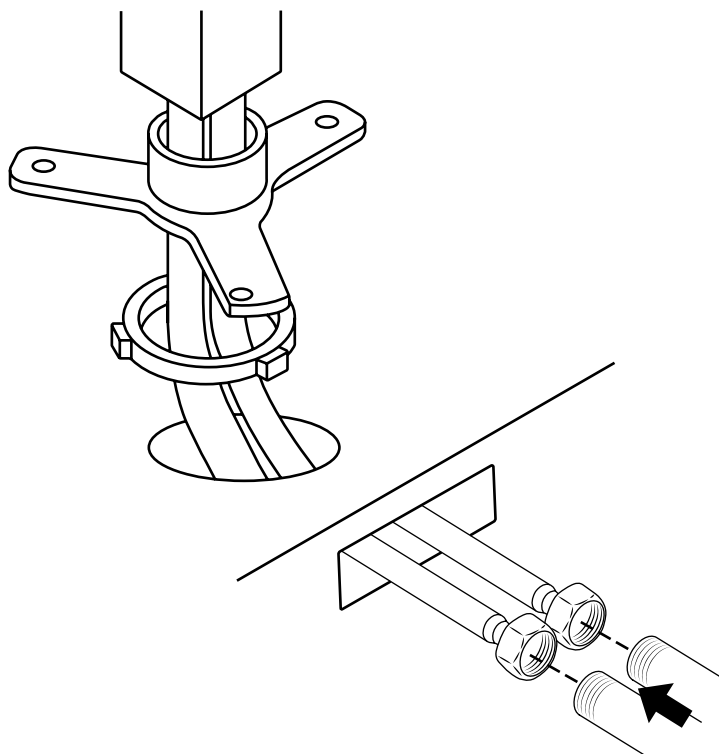

Hudson Reed

Standarmatur für Badewanne mit Handbrause

 Stil kann abweichen

Anleitung

Benötigtes Werkzeug:

Im Lieferumfang:

1

2