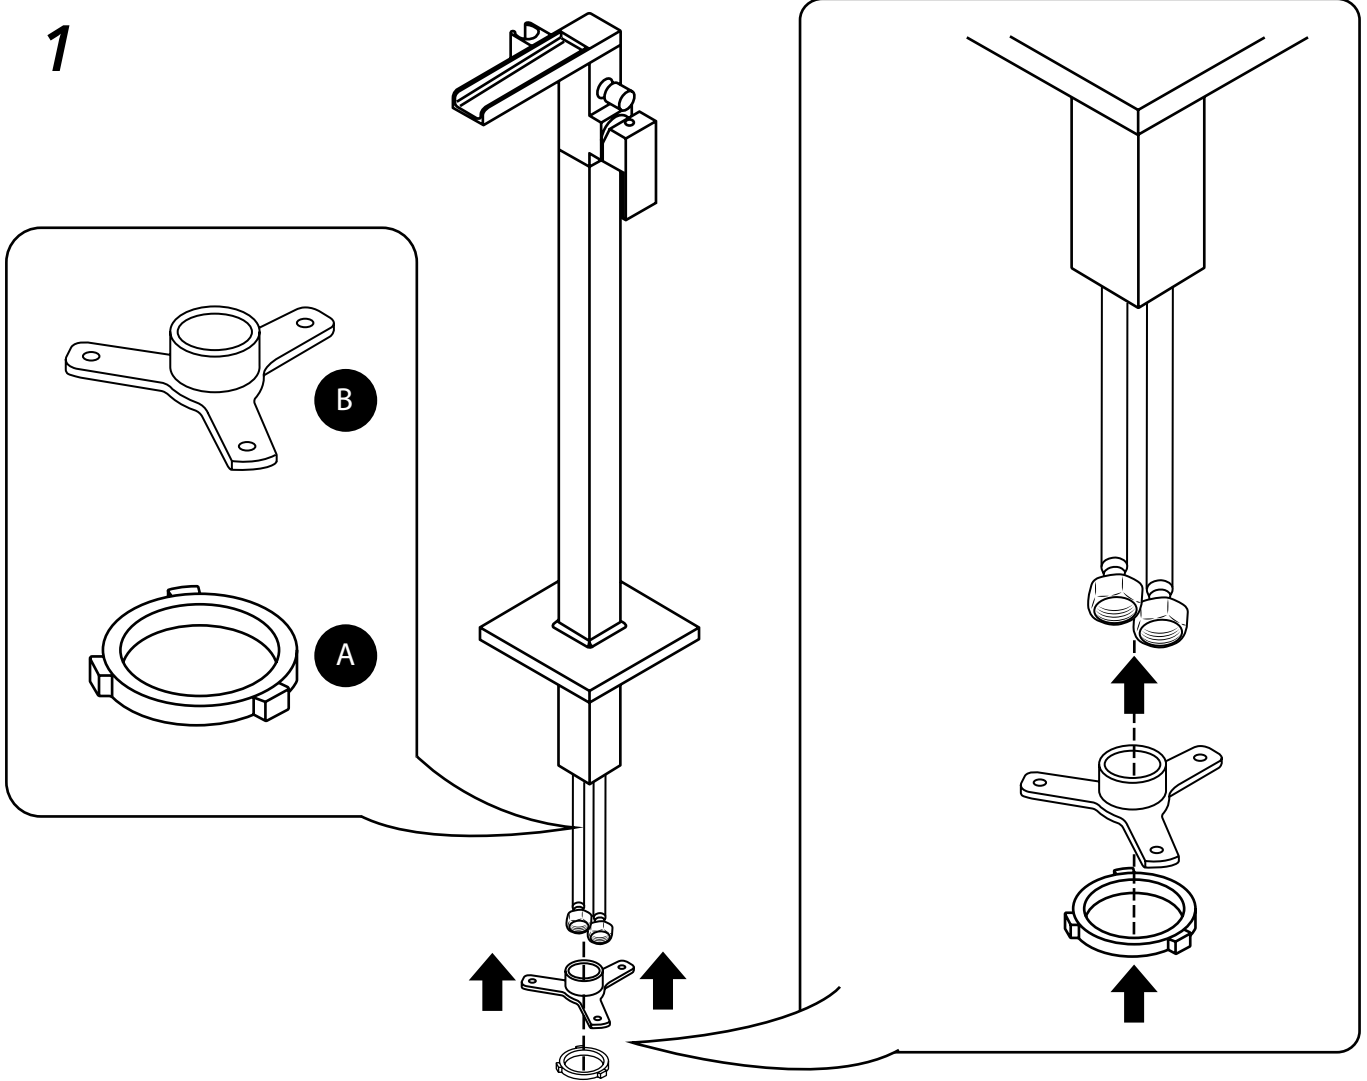

Hudson Reed

Standarmatur für Badewanne mit Handbrause

 Stil kann abweichen

Anleitung

Benötigtes Werkzeug:

Im Lieferumfang:

1

2