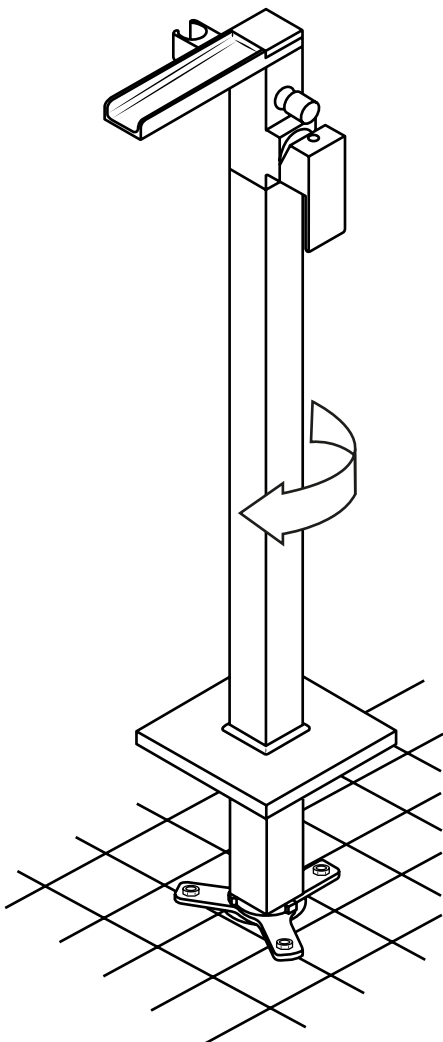

# Hudson Reed

Standarmatur für Badewanne mit Handbrause

 Stil kann abweichen

Anleitung

## Benötigtes Werkzeug:

Im Lieferumfang:

1

2

3

4

5

6