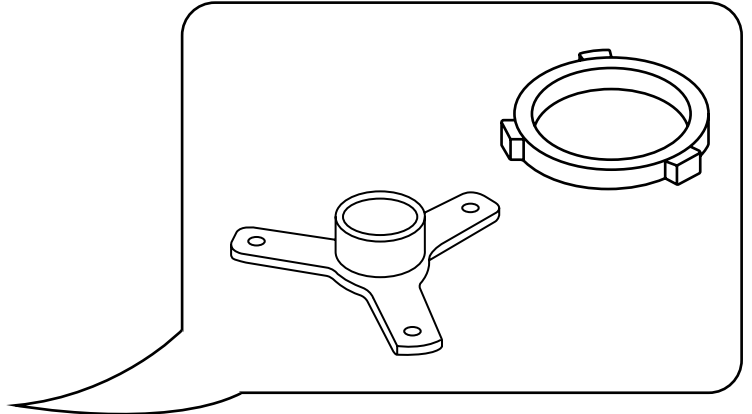

# Hudson Reed

Standarmatur für Badewanne mit Handbrause

 Stil kann abweichen

Anleitung

# Montageanleitung

## Benötigtes Werkzeug:

Im Lieferumfang:

1

2

3

4

5

6