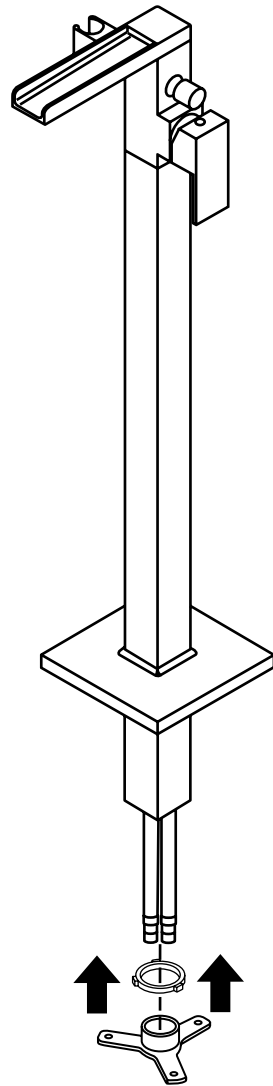

# Hudson Reed

Standarmatur für Badewanne mit Handbrause

 Stil kann abweichen

Anleitung

# Montageanleitung

## Benötigtes Werkzeug:

Im Lieferumfang:

1

2

3

4

5

6