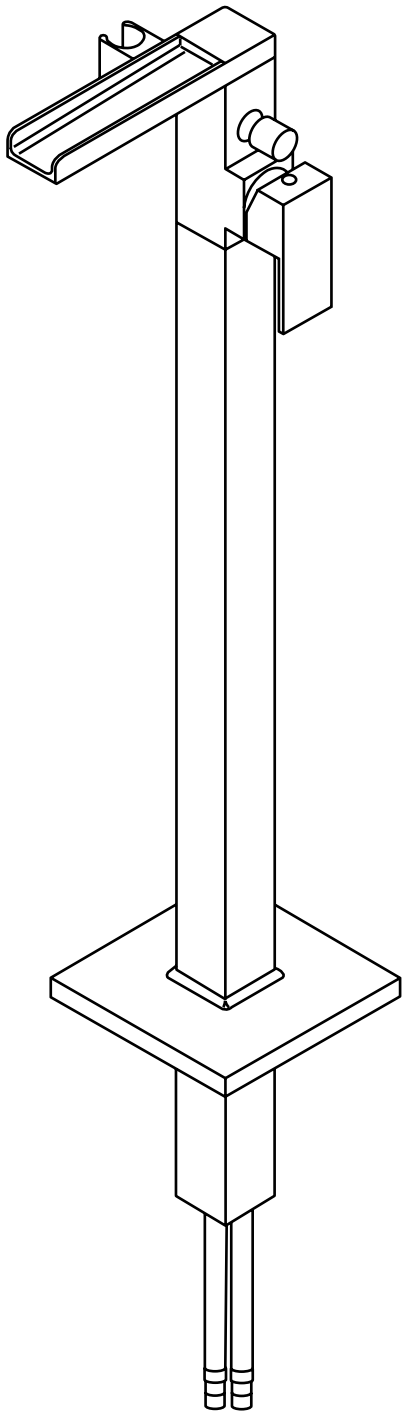

# Hudson Reed

Standarmatur für Badewanne mit Handbrause

 Stil kann abweichen

Anleitung

# Montageanleitung

## Benötigtes Werkzeug:

Im Lieferumfang:

1

2

3

4

5

6