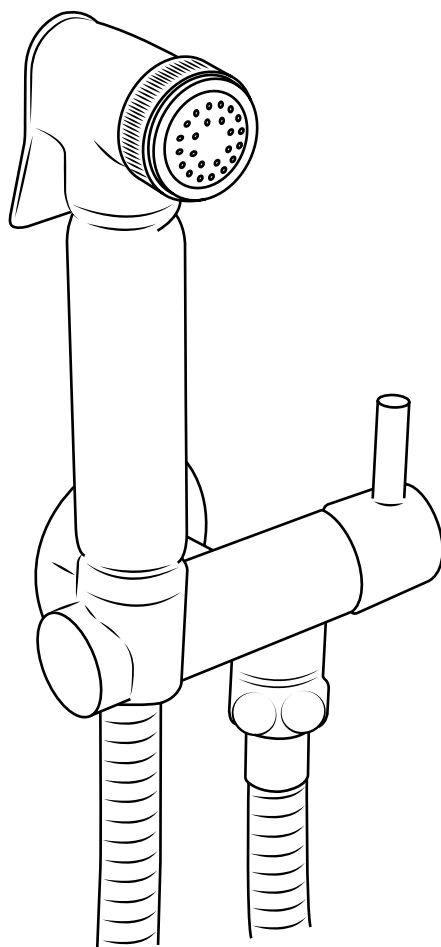

Hudson Reed

Manuelle Hygieneschleuse, ohne Mischer

 Stil kann abweichen

Installationsanleitung

Installation

Benötigtes Werkzeug:

Im Lieferumfang:

1