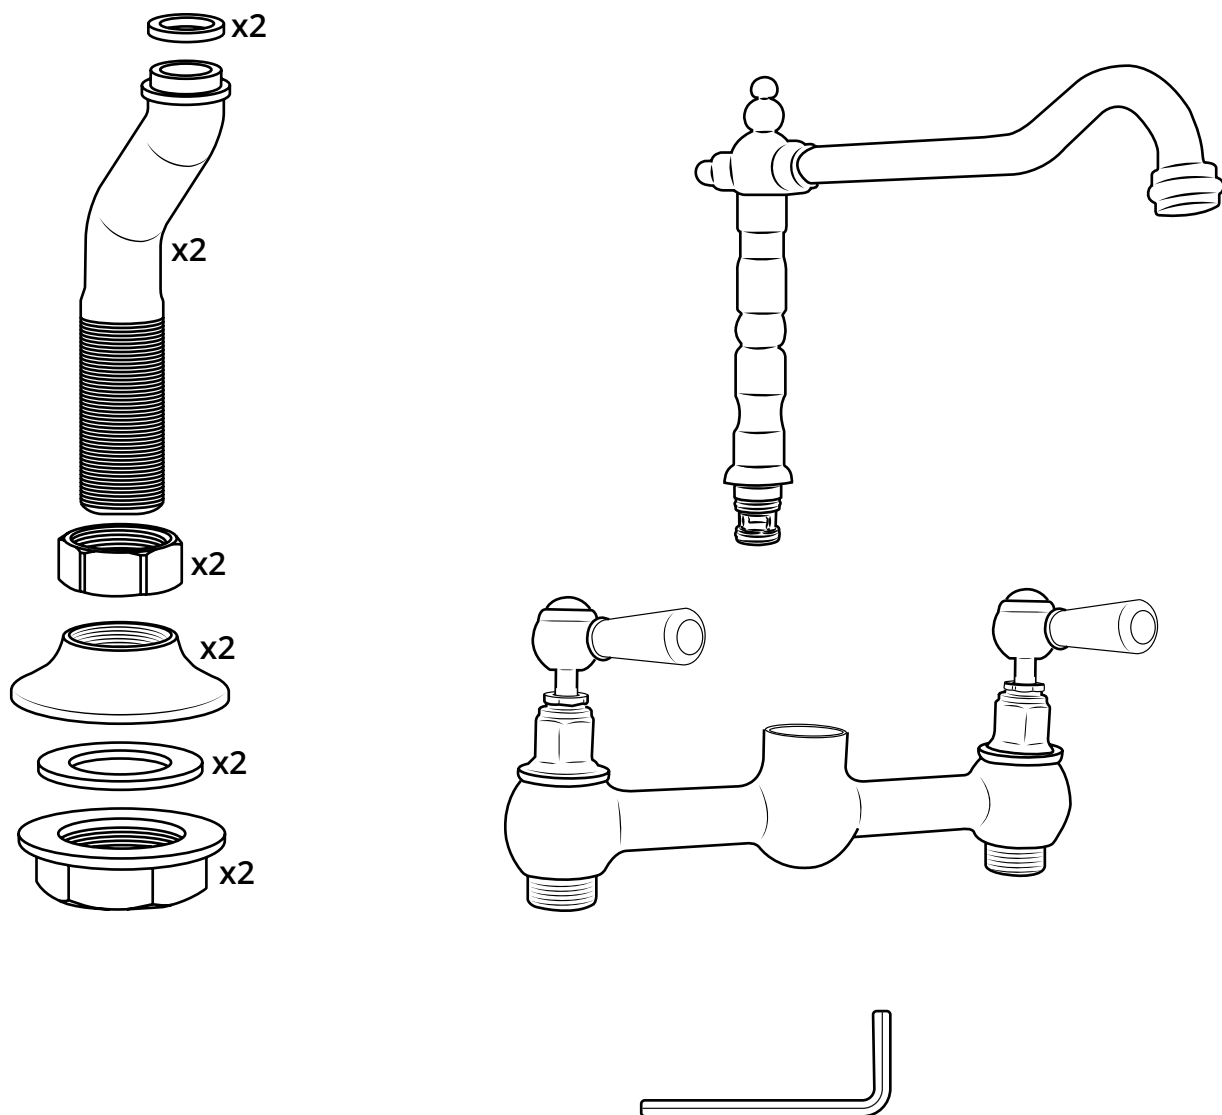

Hudson Reed

ØVX YbUfa Uhi fYb

Installationsanleitung

Installation

Benötigtes Werkzeug:

Im Lieferumfang:

1

2

3

Bitte vergessen Sie nicht, den O-Ring oder die Unterlegscheibe zwischen der Armatur und dem Sanitärartikel anzubringen.

4

5

6

7

8

9