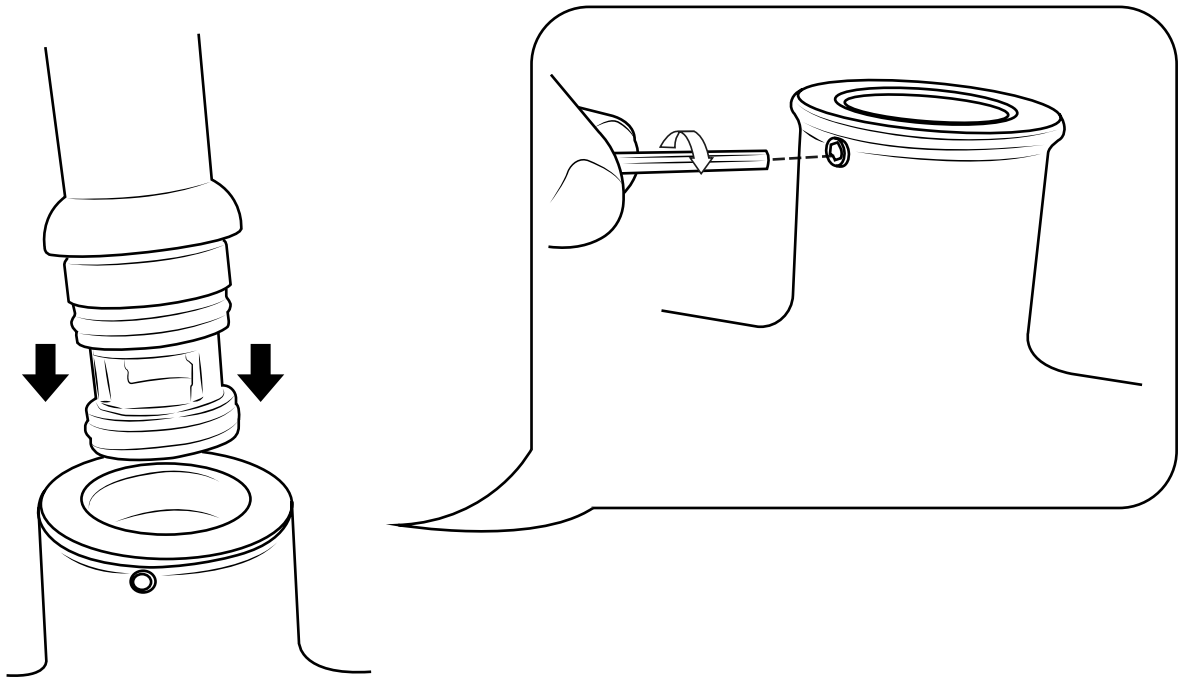

Hudson Reed

ØVX YbUfa Uhi fYb

Installationsanleitung

Installation

Benötigtes Werkzeug:

Im Lieferumfang:

1

2

3

Bitte vergessen Sie nicht, den O-Ring oder die Unterlegscheibe zwischen der Armatur und dem Sanitärartikel anzubringen.

4

5

6

7

8

9