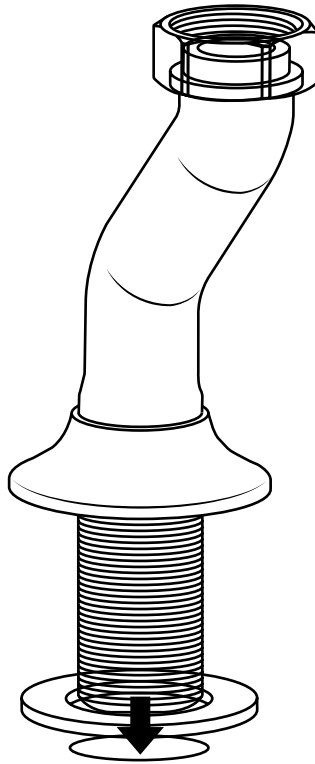

Hudson Reed

ØVX YbUfa Uhi fYb

Installationsanleitung

Installation

Benötigtes Werkzeug:

Im Lieferumfang:

1

2

3

Bitte vergessen Sie nicht, den O-Ring oder die Unterlegscheibe zwischen der Armatur und dem Sanitärartikel anzubringen.

4

5

6

7

8

9