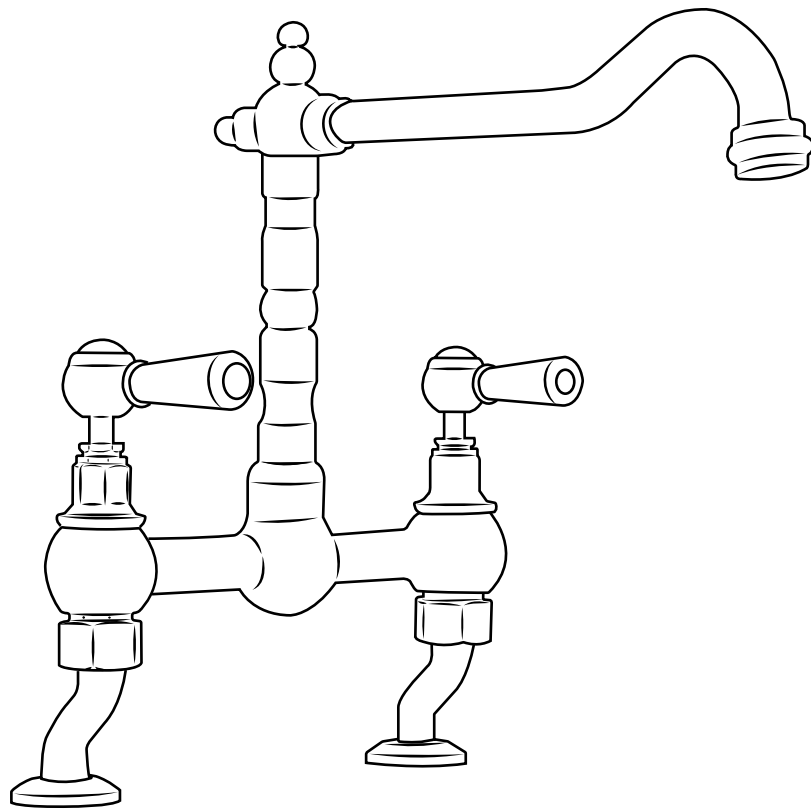

Hudson Reed

ØVX YbUfa Uhi fYb

Installationsanleitung

Installation

Benötigtes Werkzeug:

Im Lieferumfang:

1

2

3

Bitte vergessen Sie nicht, den O-Ring oder die Unterlegscheibe zwischen der Armatur und dem Sanitärartikel anzubringen.

4

5

6

7

8

9