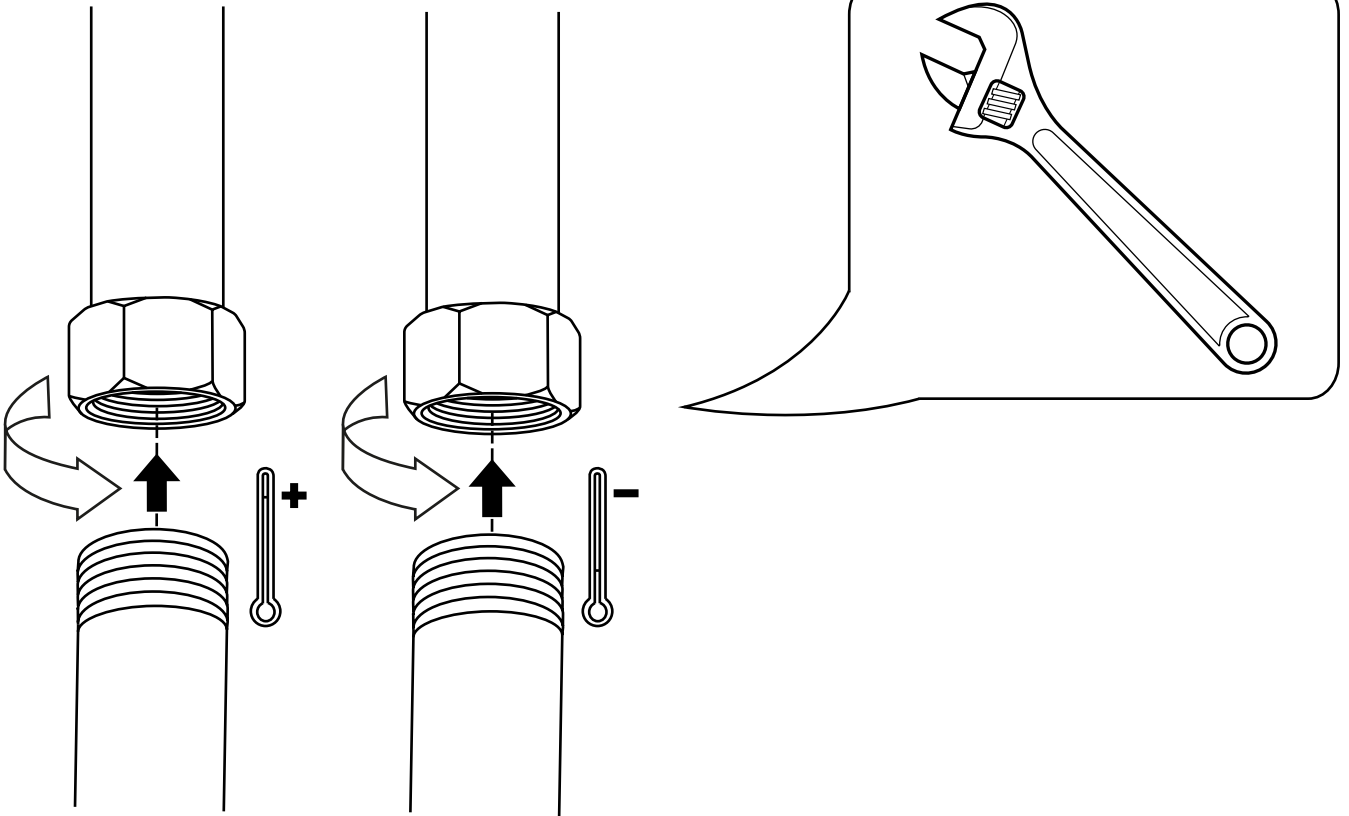

Hudson Reed

Hohe 1-Loch Einhebel-Waschtischarmatur

 Stil kann abweichen

Installationsanleitung

Installation

Benötigtes Werkzeug:

Im Lieferumfang:

 Stil kann abweichen

1

2

3

4

5

6

7

8