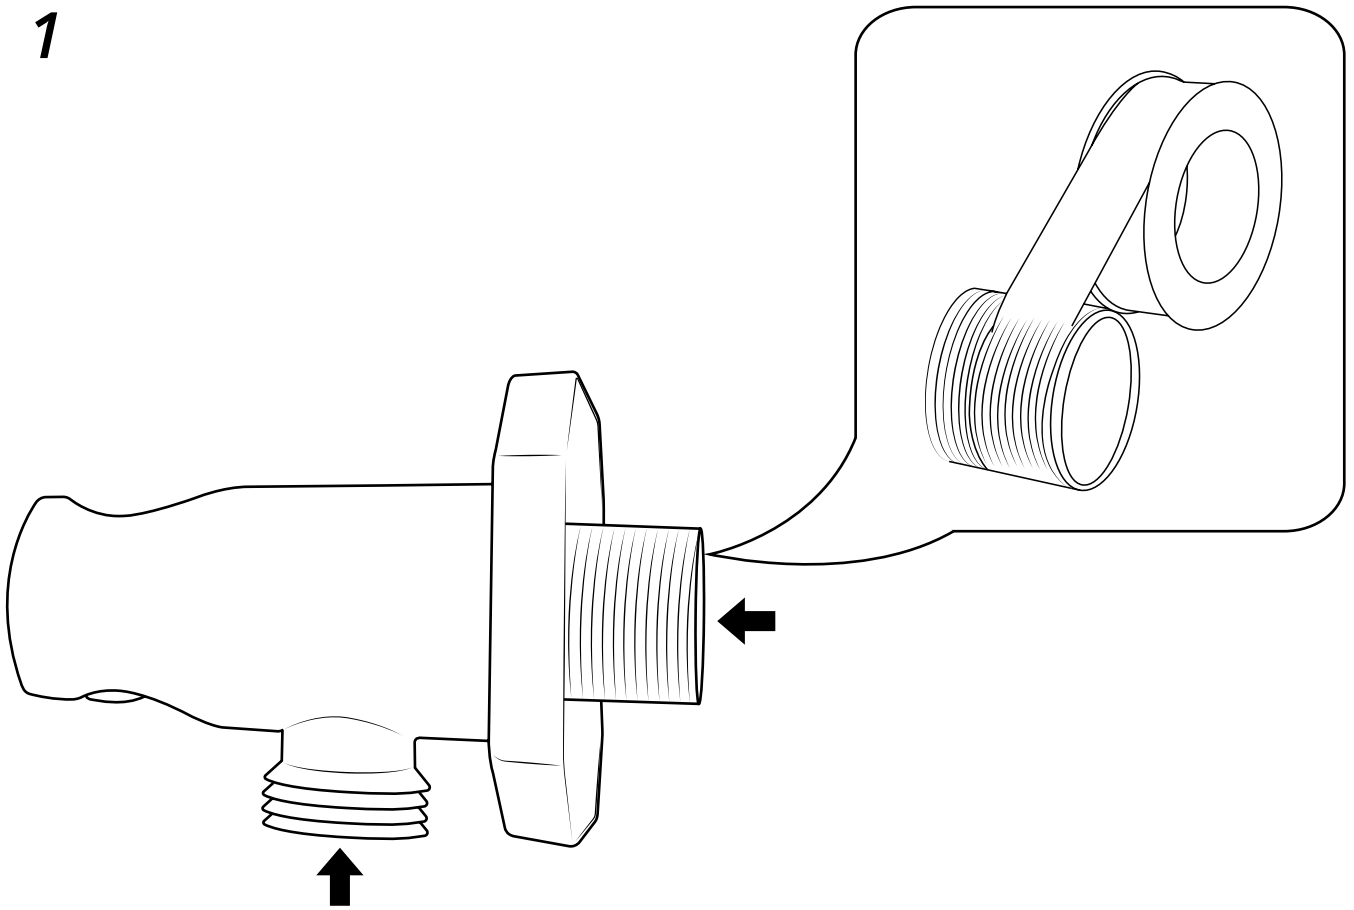

Hudson Reed

Anleitung

- Höhenverstellbares Brausestangenset
- Handbrause mit Auslaufbogen

Hudson Reed

Höhenverstellbares Brausestangenset

Anleitung

Montageanleitung

Notwendiges Werkzeug:

13

14

15

16

Hudson Reed

Handbrause mit Auslaufbogen

Anleitung

Montageanleitung

Notwendiges Werkzeug:

Im Lieferumfang inbegriffen:

1

2

3

4

5

6