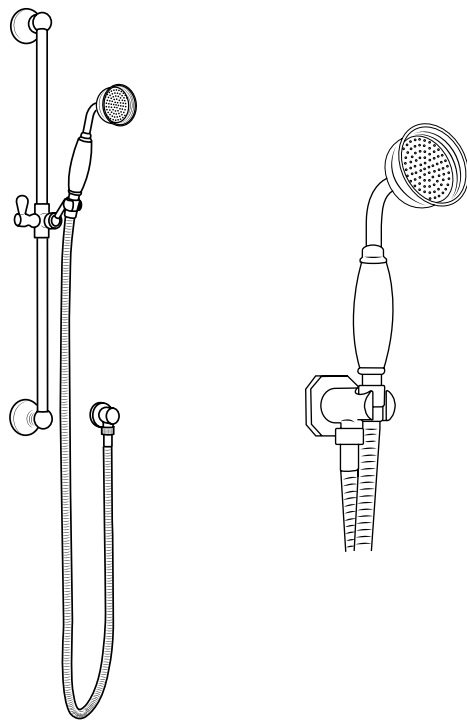

Hudson Reed

Anleitung

- Höhenverstellbares Brausestangenset
- Handbrause mit Auslaufbogen

Hudson Reed

Höhenverstellbares Brausestangenset

Anleitung

Montageanleitung

Notwendiges Werkzeug:

Im Lieferumfang inbegriffen:

 Stil kann abweichen

x2

x2

1

2

3

4