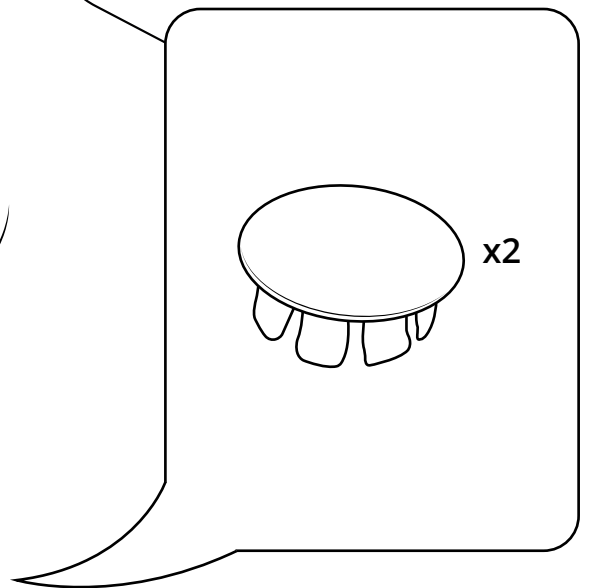

Hudson Reed

Anleitung

- Höhenverstellbares Brausestangenset
- Handbrause mit Auslaufbogen

Hudson Reed

Höhenverstellbares Brausestangenset

Anleitung

Montageanleitung

Notwendiges Werkzeug:

Im Lieferumfang inbegriffen:

 Stil kann abweichen

x2

x2

1

2

3

4