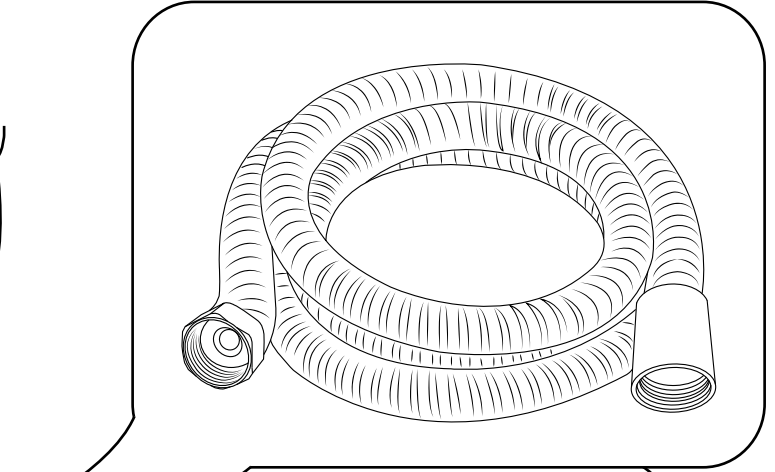

Hudson Reed

Anleitung

- Höhenverstellbares Brausestangenset
- Handbrause mit Auslaufbogen

Hudson Reed

Höhenverstellbares Brausestangenset

Anleitung

Montageanleitung

Notwendiges Werkzeug:

13

14

15

16

Hudson Reed

Handbrause mit Auslaufbogen

Anleitung

Montageanleitung

Notwendiges Werkzeug:

Im Lieferumfang inbegriffen:

1

2

3

4

5

6