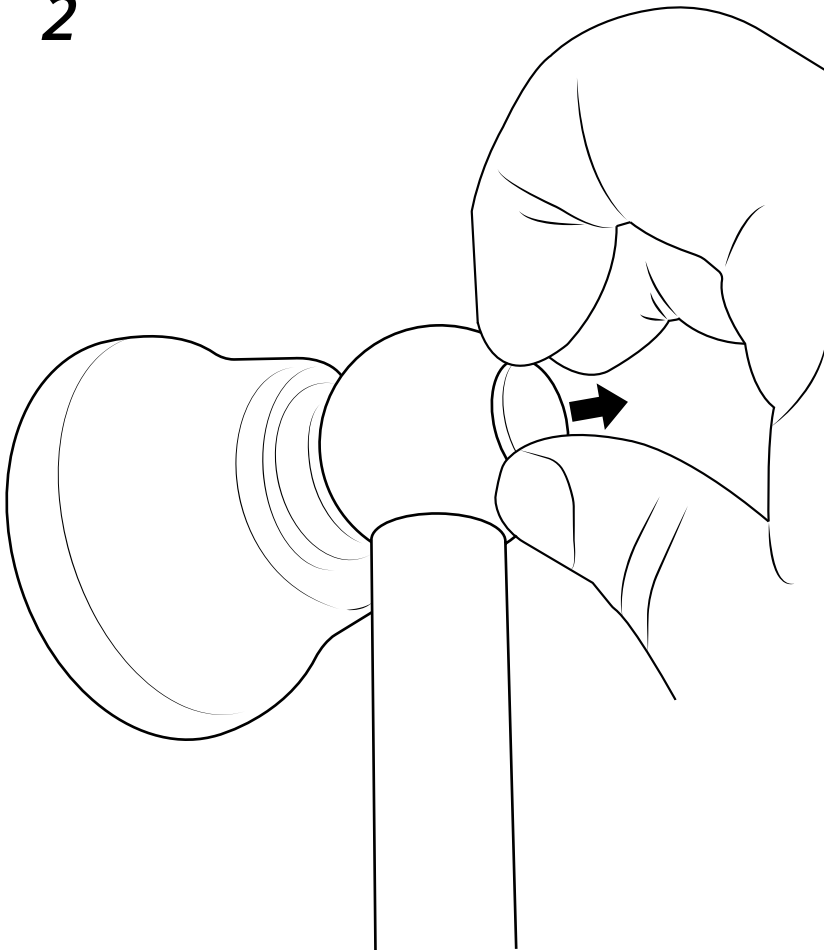

Hudson Reed

Anleitung

- Höhenverstellbares Brausestangenset
- Handbrause mit Auslaufbogen

Hudson Reed

Höhenverstellbares Brausestangenset

Anleitung

Montageanleitung

Notwendiges Werkzeug:

Im Lieferumfang inbegriffen:

 Stil kann abweichen

x2

x2

1

2

3

4