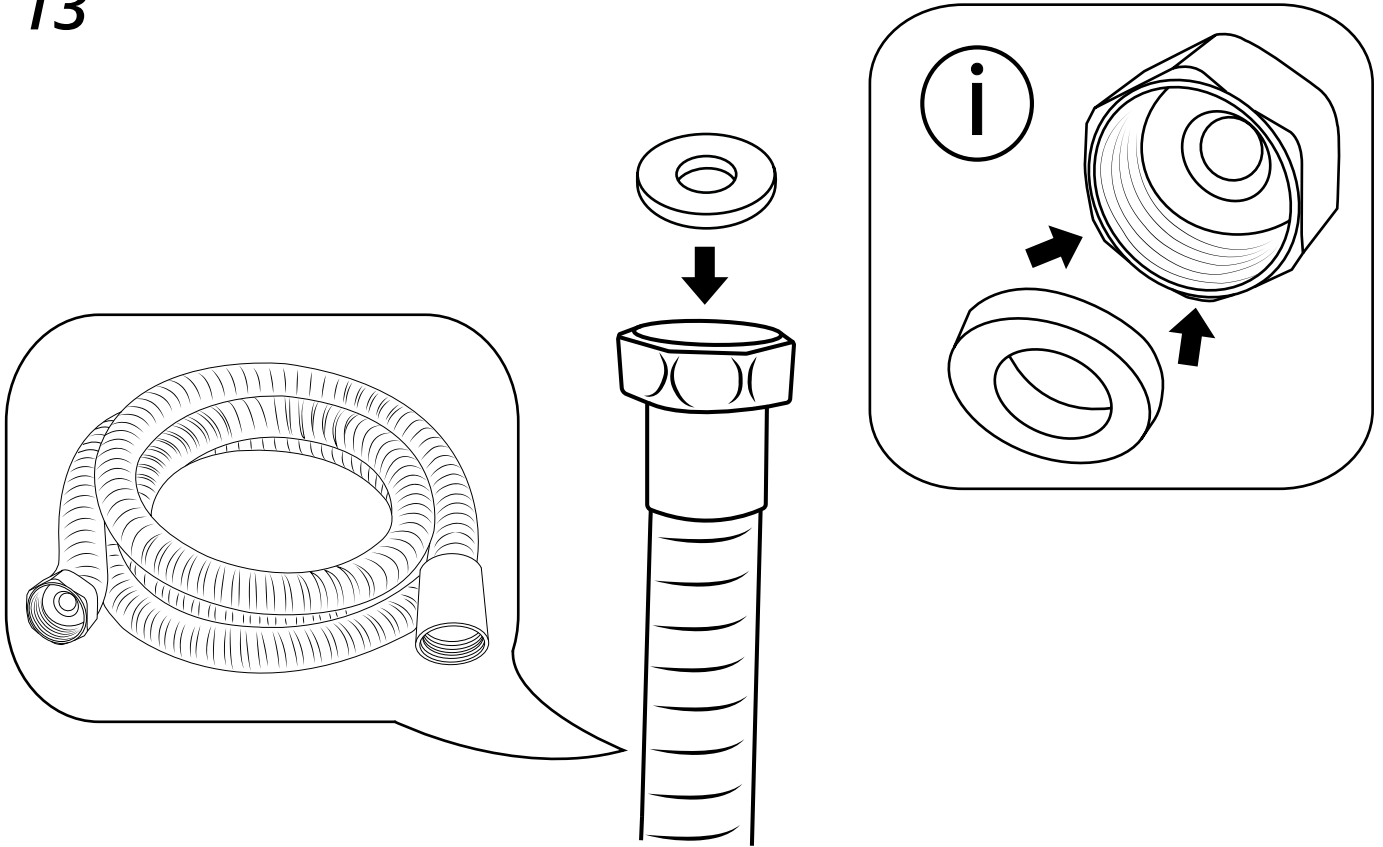

Hudson Reed

Anleitung

- Höhenverstellbares Brausestangenset
- Handbrause mit Auslaufbogen

Hudson Reed

Höhenverstellbares Brausestangenset

Anleitung

Montageanleitung

Notwendiges Werkzeug:

13

14

15

16

Hudson Reed

Handbrause mit Auslaufbogen

Anleitung

Montageanleitung