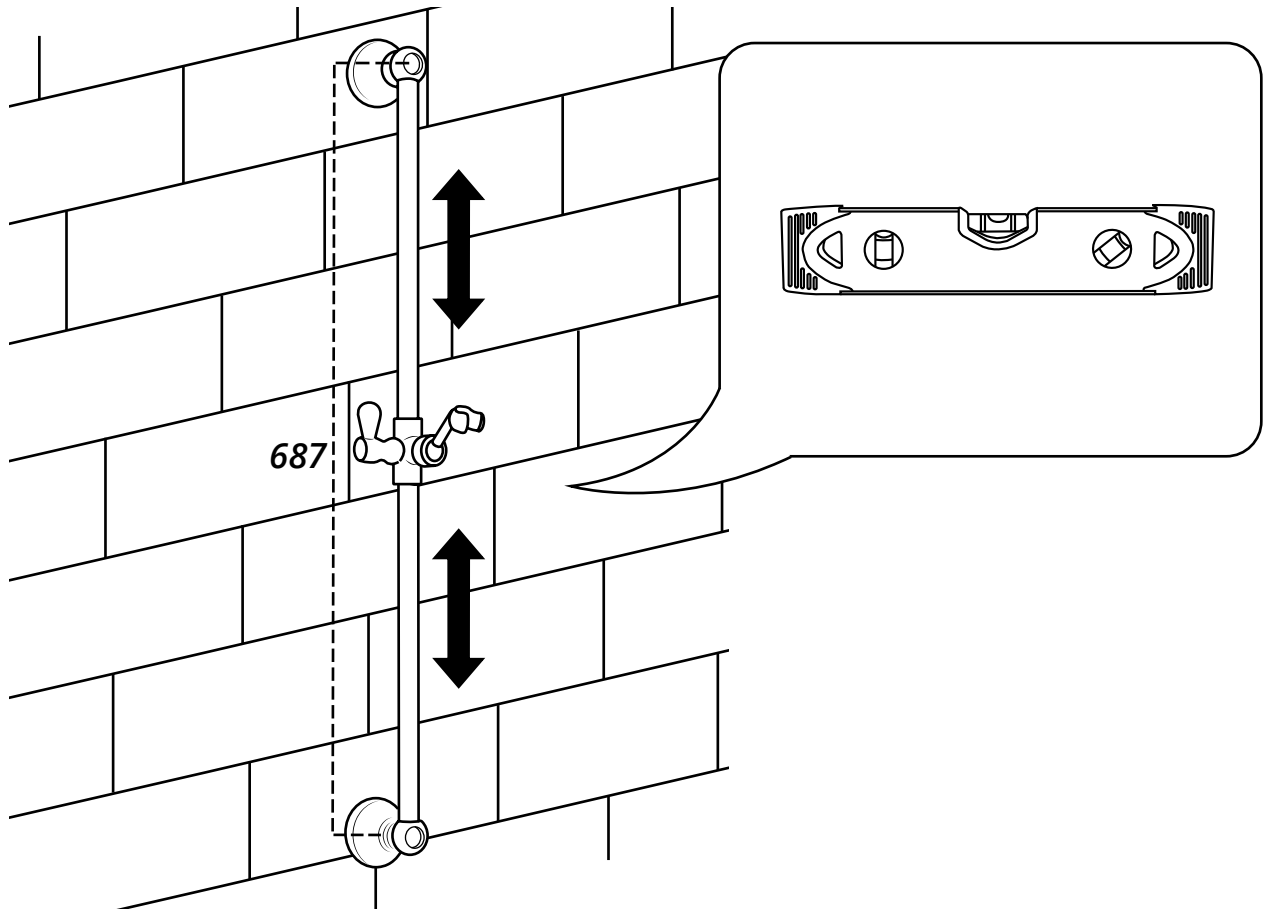

Hudson Reed

Anleitung

- Höhenverstellbares Brausestangenset
- Handbrause mit Auslaufbogen

Hudson Reed

Höhenverstellbares Brausestangenset

Anleitung

Montageanleitung

Notwendiges Werkzeug:

Im Lieferumfang inbegriffen:

 Stil kann abweichen

x2

x2

1

2

3

4