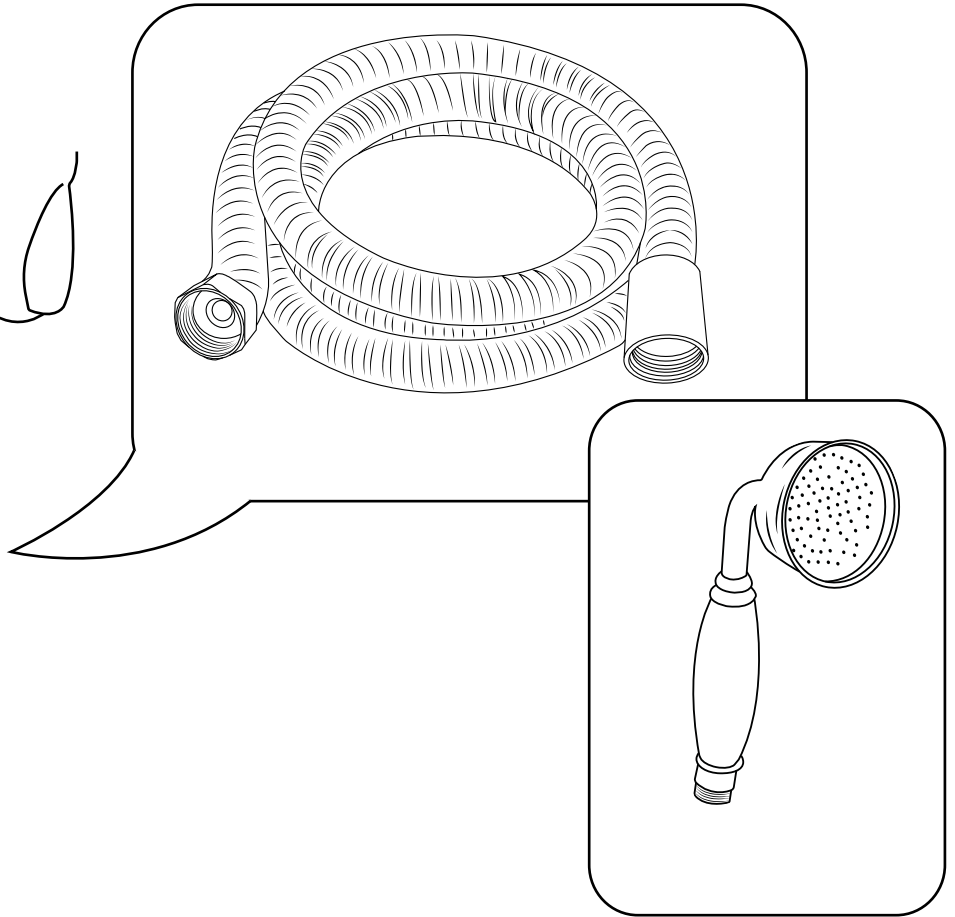

Hudson Reed

Anleitung

- Höhenverstellbares Brausestangenset
- Handbrause mit Auslaufbogen

Hudson Reed

Höhenverstellbares Brausestangenset

Anleitung

Montageanleitung

Notwendiges Werkzeug:

13

14

15

16

Hudson Reed

Handbrause mit Auslaufbogen

Anleitung

Montageanleitung