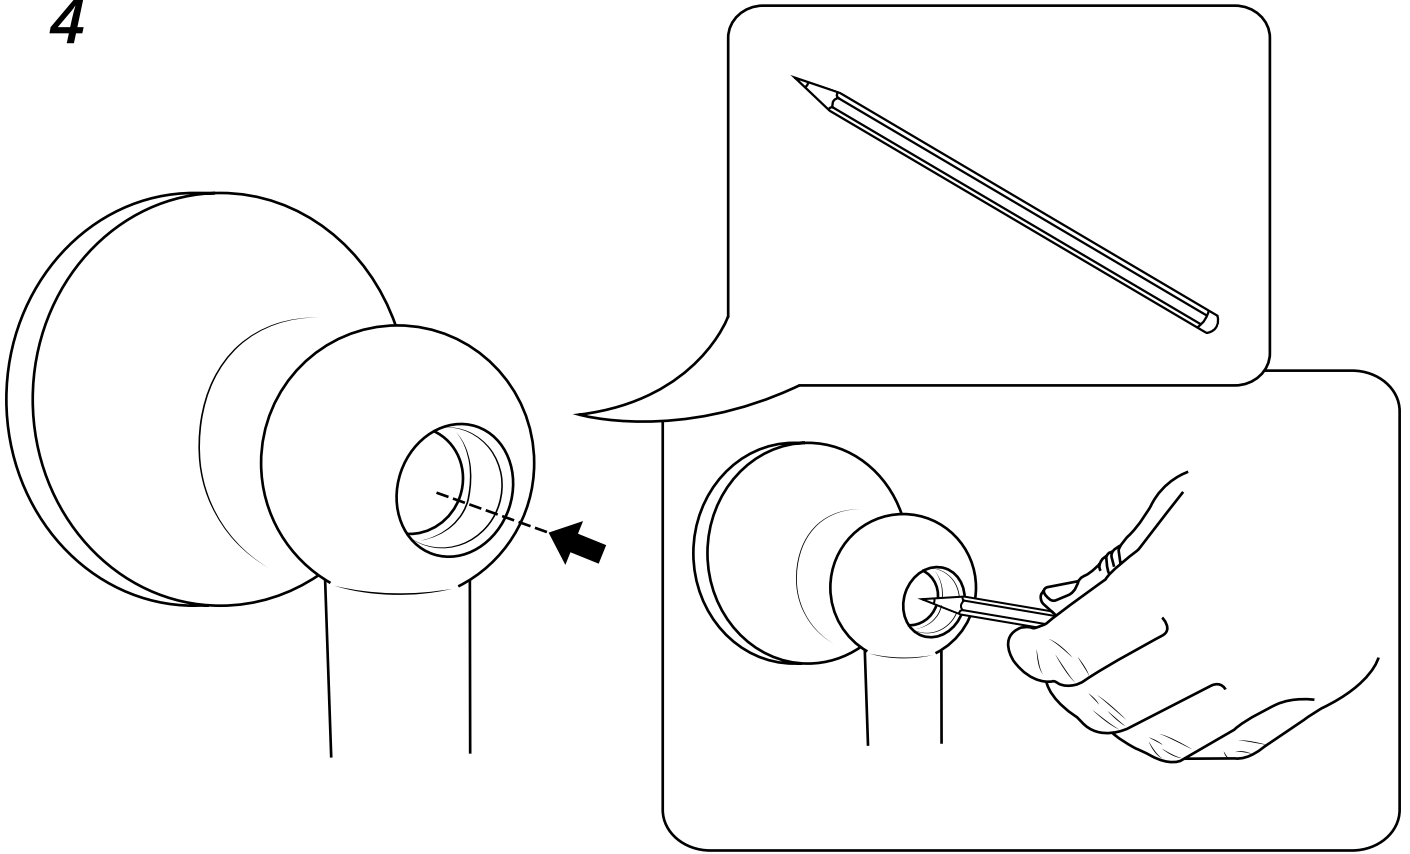

Hudson Reed

Anleitung

- Höhenverstellbares Brausestangenset
- Handbrause mit Auslaufbogen

Hudson Reed

Höhenverstellbares Brausestangenset

Anleitung

Montageanleitung

Notwendiges Werkzeug:

Im Lieferumfang inbegriffen:

 Stil kann abweichen

x2

x2

1

2

3

4