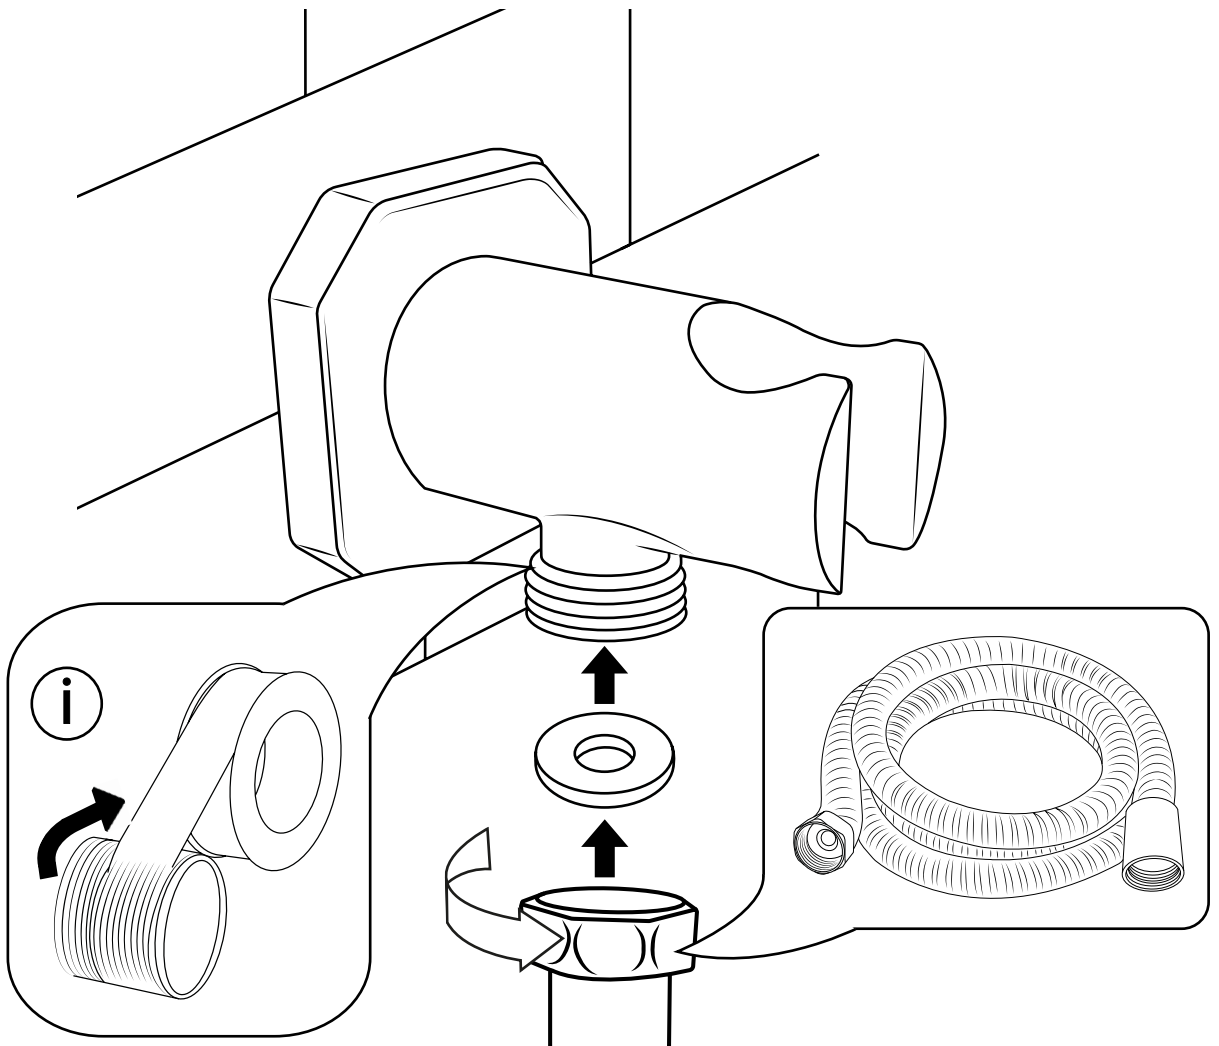

Hudson Reed

Anleitung

- Höhenverstellbares Brausestangenset
- Handbrause mit Auslaufbogen

Hudson Reed

Höhenverstellbares Brausestangenset

Anleitung

Montageanleitung

Notwendiges Werkzeug:

Notwendiges Werkzeug:

Im Lieferumfang inbegriffen:

1

2

3

4

5

6