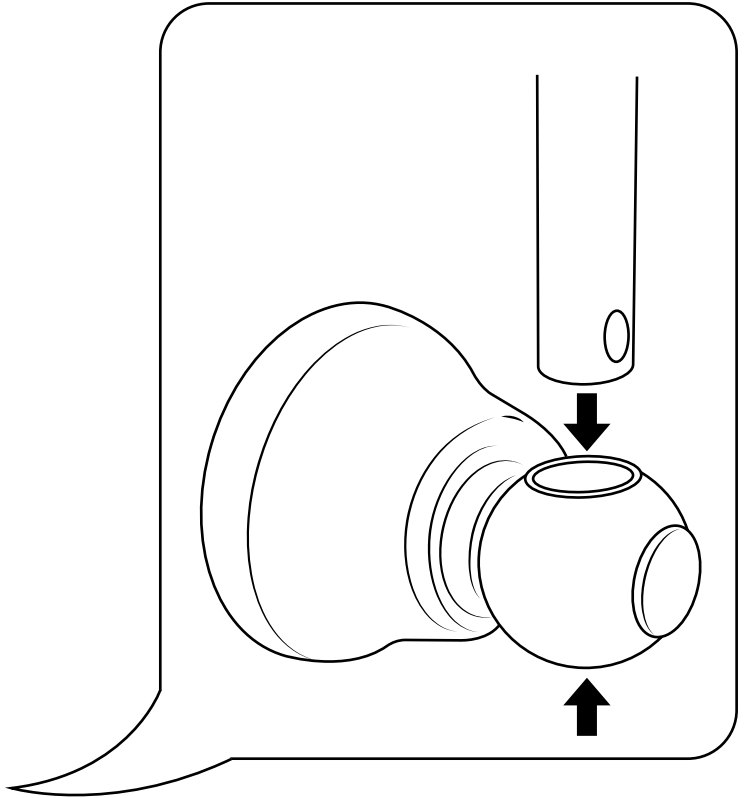

Hudson Reed

Anleitung

- Höhenverstellbares Brausestangenset
- Handbrause mit Auslaufbogen

Hudson Reed

Höhenverstellbares Brausestangenset

Anleitung

Montageanleitung

Notwendiges Werkzeug:

Im Lieferumfang inbegriffen:

 Stil kann abweichen

x2

x2

1

2

3

4