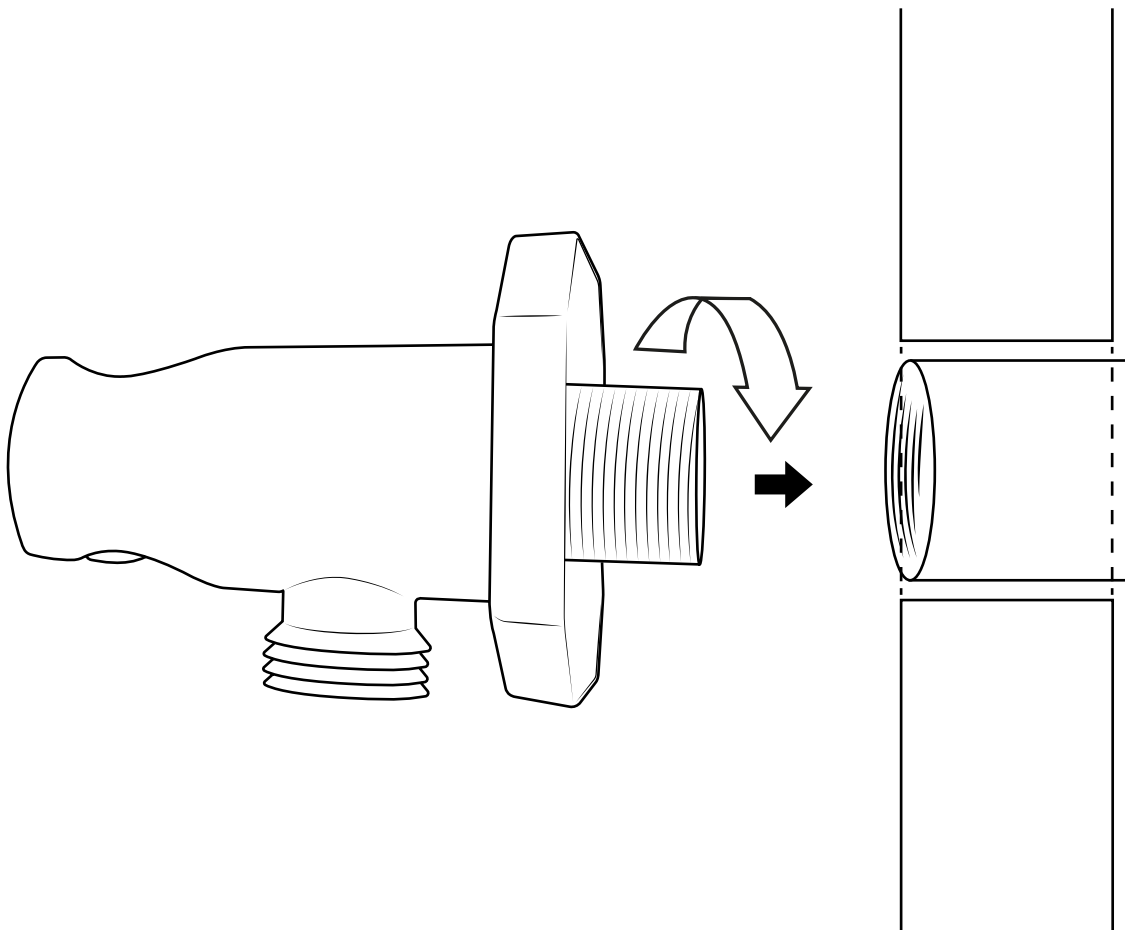

Hudson Reed

Anleitung

- Höhenverstellbares Brausestangenset
- Handbrause mit Auslaufbogen

Hudson Reed

Höhenverstellbares Brausestangenset

Anleitung

Montageanleitung

Notwendiges Werkzeug:

13

14

15

16

Hudson Reed

Handbrause mit Auslaufbogen

Anleitung

Montageanleitung

Notwendiges Werkzeug:

Im Lieferumfang inbegriffen:

1

2

3

4

5

6