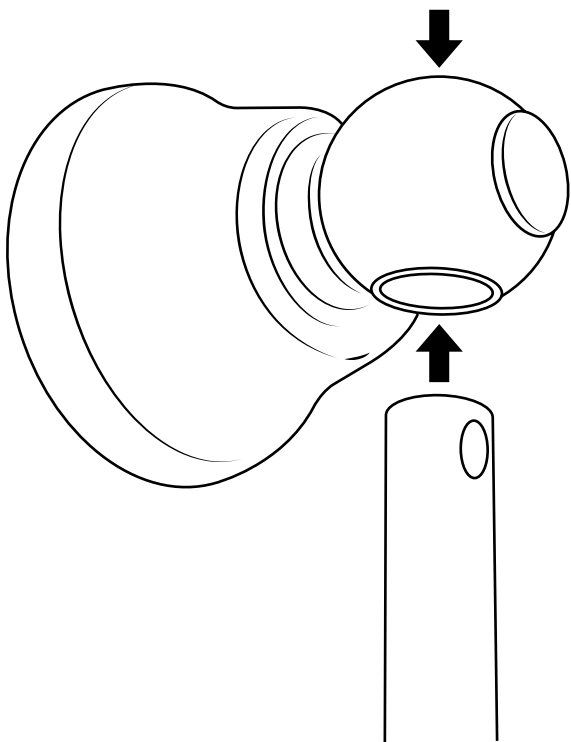

Hudson Reed

Anleitung

- Höhenverstellbares Brausestangenset
- Handbrause mit Auslaufbogen

Hudson Reed

Höhenverstellbares Brausestangenset

Anleitung

Montageanleitung

Notwendiges Werkzeug:

Im Lieferumfang inbegriffen:

 Stil kann abweichen

x2

x2

1

2

3

4