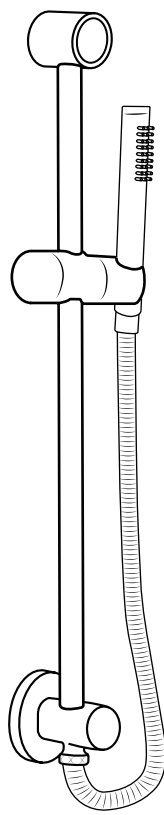

Hudson Reed

Anleitung

- Höhenverstellbares Brausestangenset
- Handbrause mit Auslaufbogen

Anleitung

 Stil kann abweichen

Hudson Reed

Höhenverstellbares Brausestangenset

 Stil kann abweichen

Anleitung

Montageanleitung

Notwendiges Werkzeug:

Im Lieferumfang inbegriffen:

 Stil kann abweichen

1

2

3

12

13

14

 Stil kann abweichen

Hudson Reed

Handbrause mit Auslaufbogen

i Stil kann abweichen

Anleitung

Montageanleitung

Notwendiges Werkzeug:

Im Lieferumfang inbegriffen:

 Stil kann abweichen

1

2

3

5