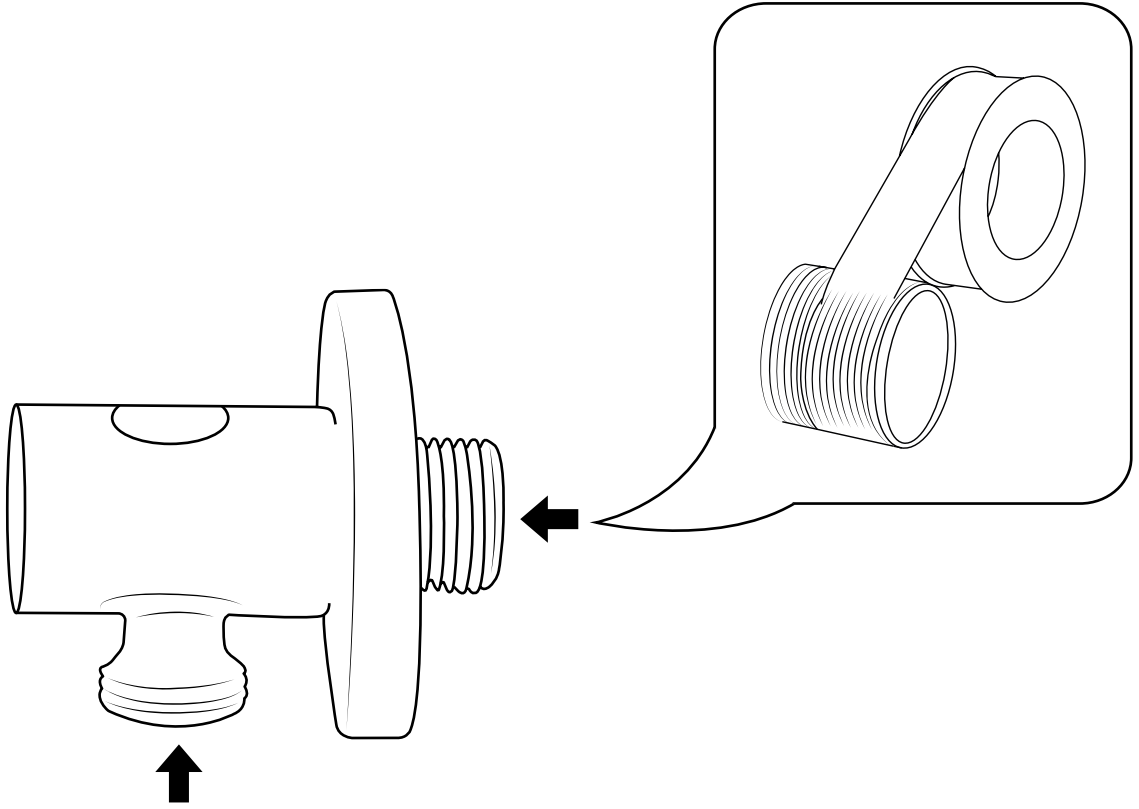

Hudson Reed

Anleitung

- Höhenverstellbares Brausestangenset
- Handbrause mit Auslaufbogen

Anleitung

 Stil kann abweichen

Hudson Reed

Höhenverstellbares Brausestangenset

 Stil kann abweichen

Anleitung

Montageanleitung

Notwendiges Werkzeug:

Im Lieferumfang inbegriffen:

 Stil kann abweichen

1

2

3

12

13

14

 Stil kann abweichen

Hudson Reed

Handbrause mit Auslaufbogen

i Stil kann abweichen

Anleitung