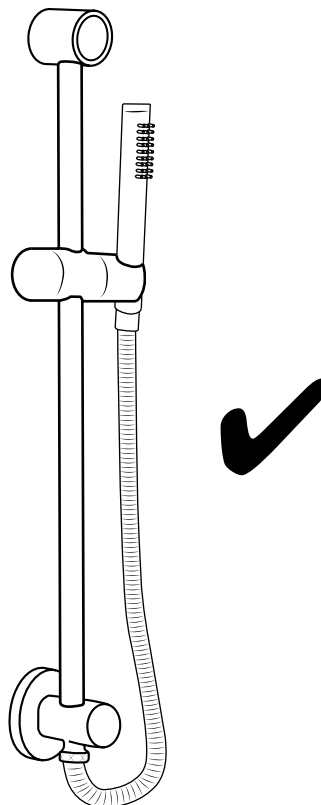

Hudson Reed

Anleitung

- Höhenverstellbares Brausestangenset
- Handbrause mit Auslaufbogen

Anleitung

 Stil kann abweichen

Hudson Reed

Höhenverstellbares Brausestangenset

 Stil kann abweichen

12

13

14

 Stil kann abweichen

Hudson Reed

Handbrause mit Auslaufbogen

i Stil kann abweichen

Anleitung

Montageanleitung

Notwendiges Werkzeug:

Im Lieferumfang inbegriffen:

 Stil kann abweichen

1

2

3

5