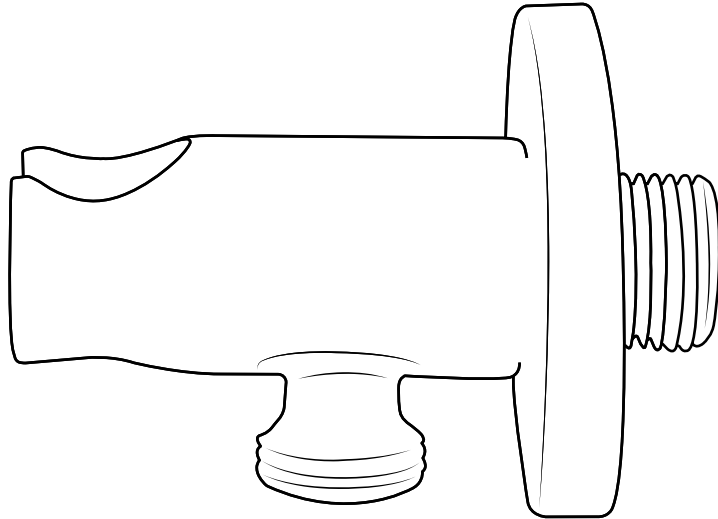

Im Lieferumfang inbegriffen:

Stil kann abweichen