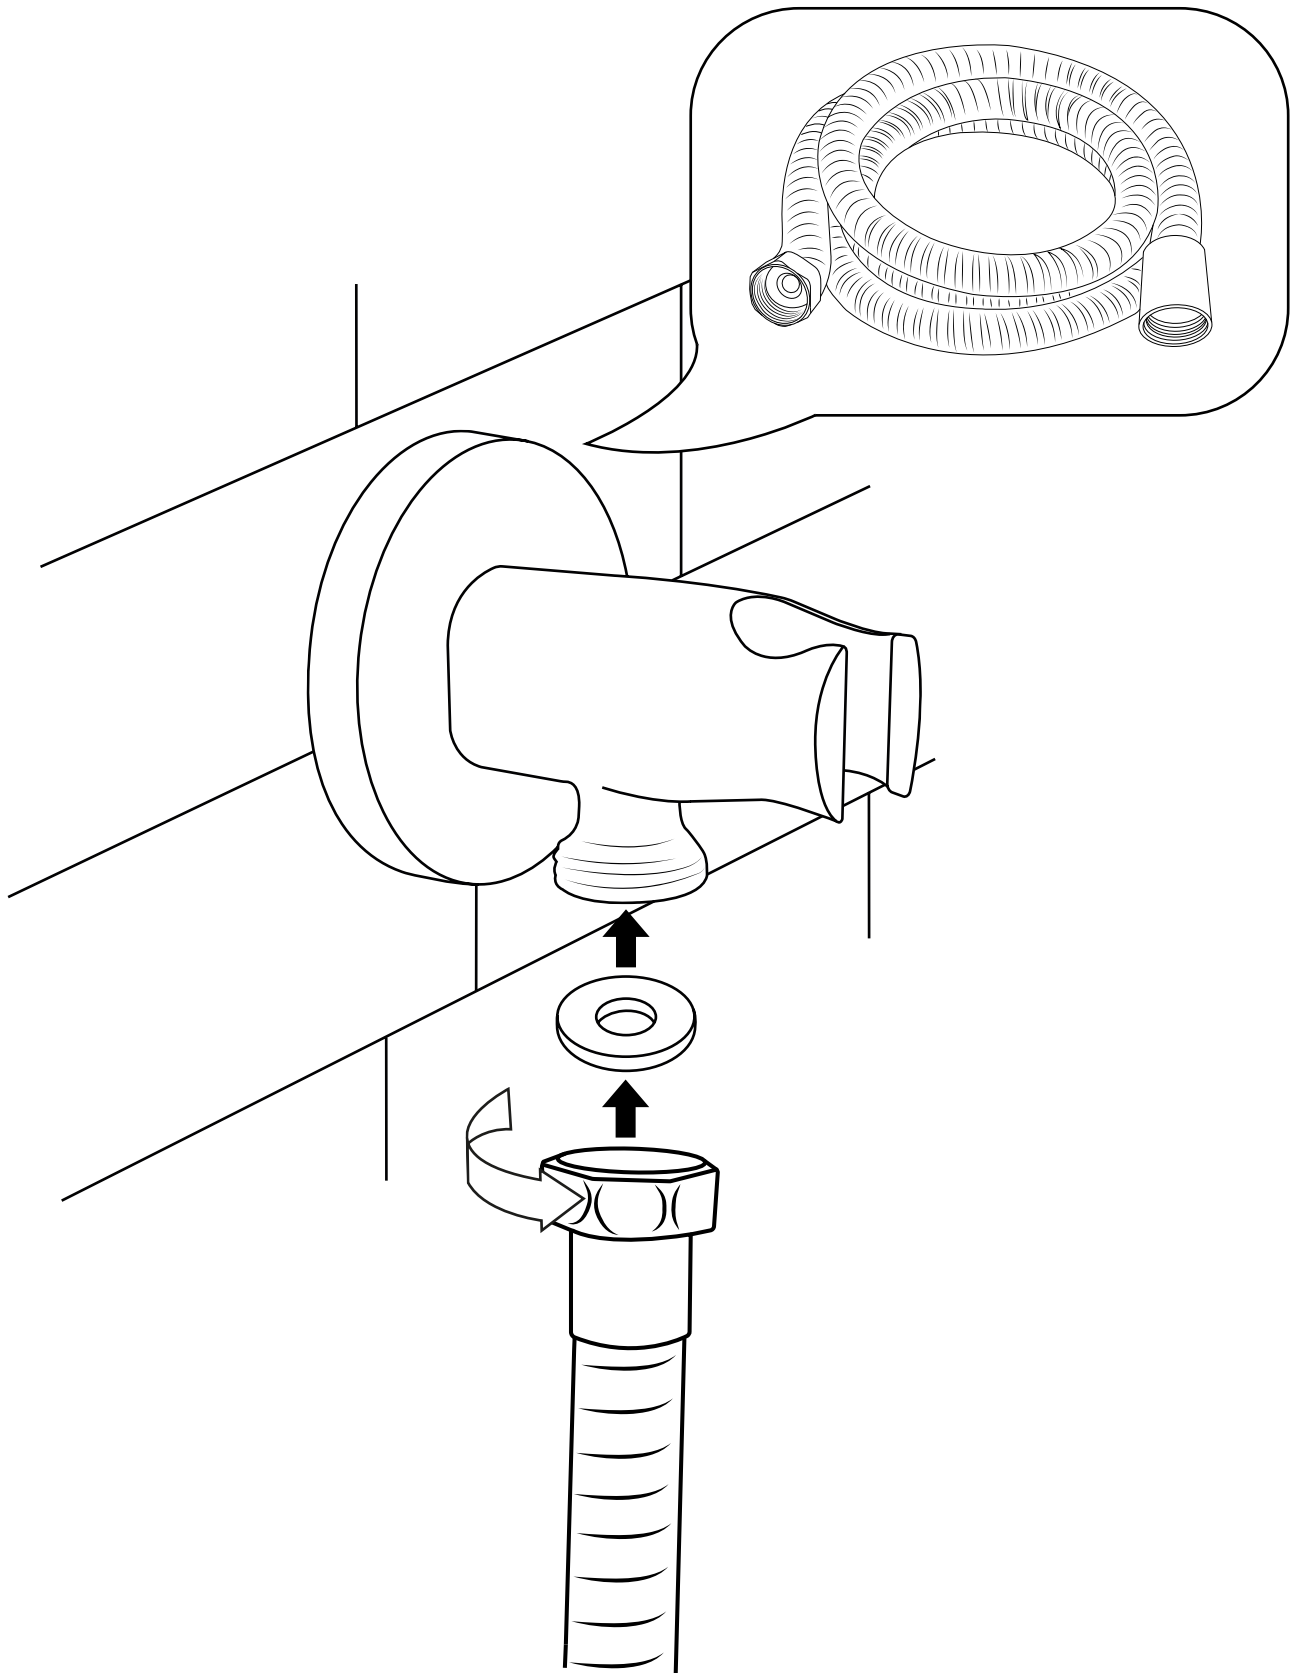

Hudson Reed

Anleitung

- Höhenverstellbares Brausestangenset
- Handbrause mit Auslaufbogen

Anleitung

 Stil kann abweichen

Hudson Reed

Höhenverstellbares Brausestangenset

 Stil kann abweichen

Montageanleitung

Notwendiges Werkzeug:

Im Lieferumfang inbegriffen:

 Stil kann abweichen

1

2

3

5