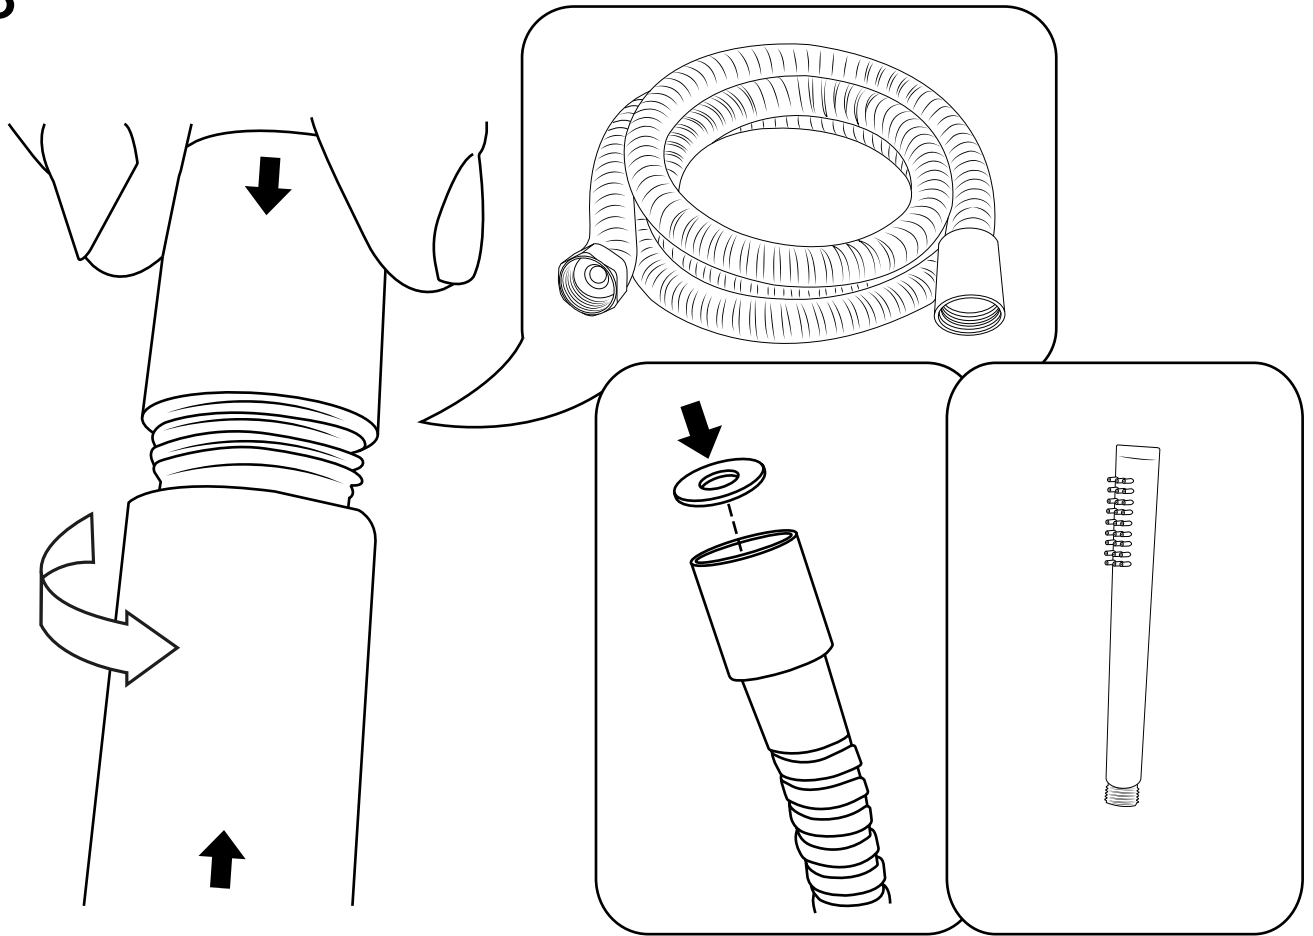

Hudson Reed

Anleitung

- Höhenverstellbares Brausestangenset
- Handbrause mit Auslaufbogen

Anleitung

 Stil kann abweichen

Hudson Reed

Höhenverstellbares Brausestangenset

 Stil kann abweichen

12

13

14

 Stil kann abweichen

Hudson Reed

Handbrause mit Auslaufbogen

i Stil kann abweichen

Anleitung