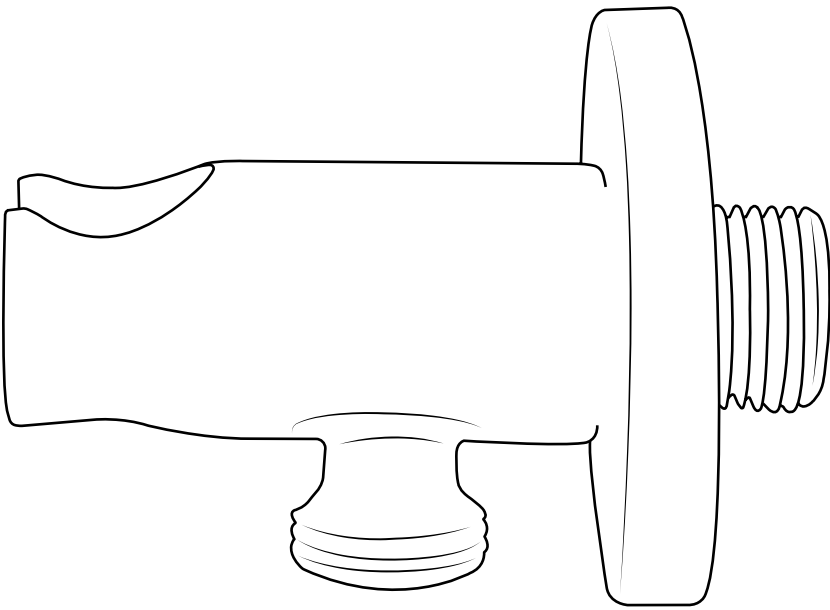

Hudson Reed

Anleitung

- Höhenverstellbares Brausestangenset
- Handbrause mit Auslaufbogen

Anleitung

 Stil kann abweichen

Hudson Reed

Höhenverstellbares Brausestangenset

 Stil kann abweichen

12

13

14

 Stil kann abweichen

Hudson Reed

Handbrause mit Auslaufbogen

i Stil kann abweichen

Anleitung

Montageanleitung

Notwendiges Werkzeug:

Im Lieferumfang inbegriffen:

 Stil kann abweichen

1

2

3

5