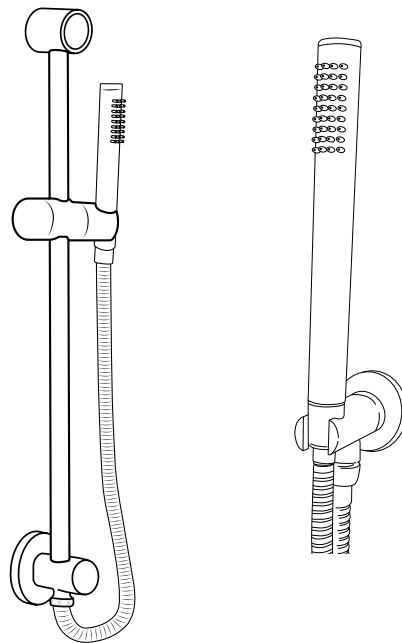

Hudson Reed

Anleitung

- Höhenverstellbares Brausestangenset
- Handbrause mit Auslaufbogen

Anleitung

 Stil kann abweichen

Hudson Reed

Höhenverstellbares Brausestangenset

 Stil kann abweichen

Anleitung

Montageanleitung

Notwendiges Werkzeug:

Im Lieferumfang inbegriffen:

 Stil kann abweichen

1

2

3

12

13

14

 Stil kann abweichen

Hudson Reed

Handbrause mit Auslaufbogen

i Stil kann abweichen

Anleitung