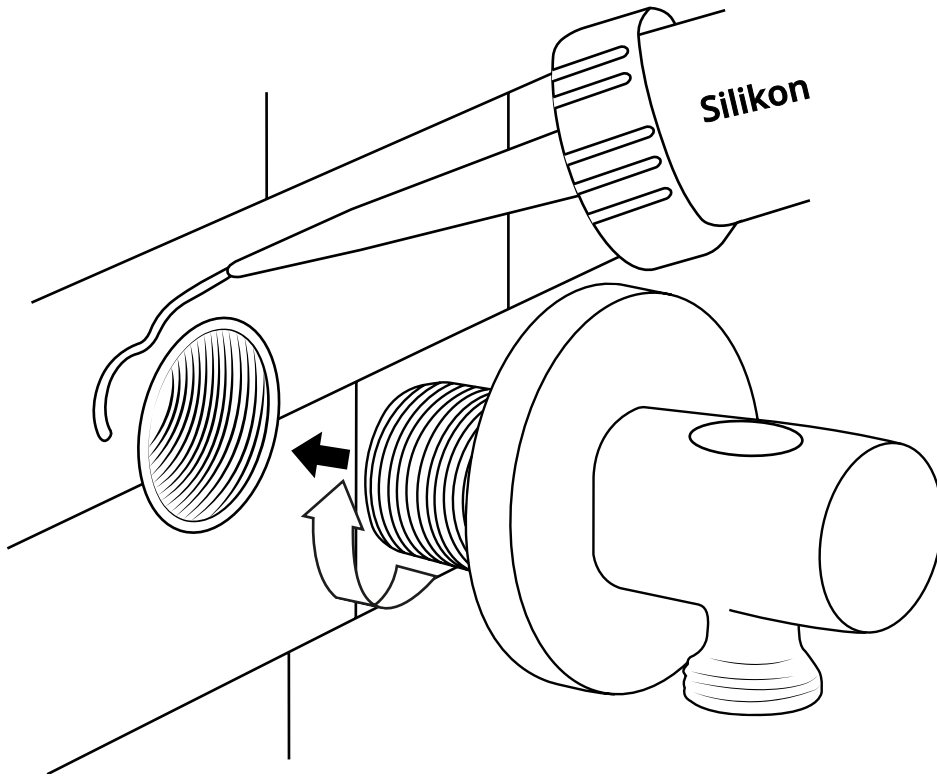

Hudson Reed

Anleitung

- Höhenverstellbares Brausestangenset
- Handbrause mit Auslaufbogen

Anleitung

 Stil kann abweichen

Hudson Reed

Höhenverstellbares Brausestangenset

 Stil kann abweichen

Anleitung

Montageanleitung

Notwendiges Werkzeug:

Im Lieferumfang inbegriffen:

 Stil kann abweichen

1

2

3