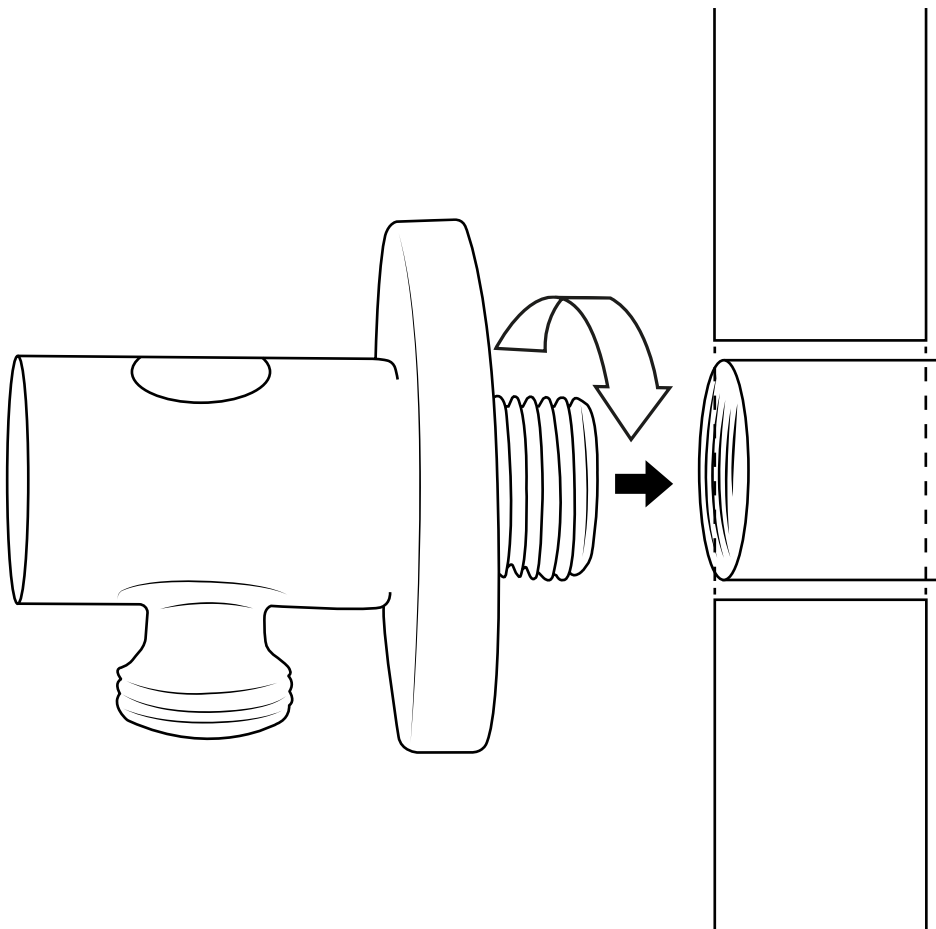

Hudson Reed

Anleitung

- Höhenverstellbares Brausestangenset
- Handbrause mit Auslaufbogen

Anleitung

 Stil kann abweichen

Hudson Reed

Höhenverstellbares Brausestangenset

 Stil kann abweichen

Anleitung

Montageanleitung

Notwendiges Werkzeug:

Im Lieferumfang inbegriffen:

 Stil kann abweichen

1

2

3

12

13

14

 Stil kann abweichen

Hudson Reed

Handbrause mit Auslaufbogen

i Stil kann abweichen

Anleitung