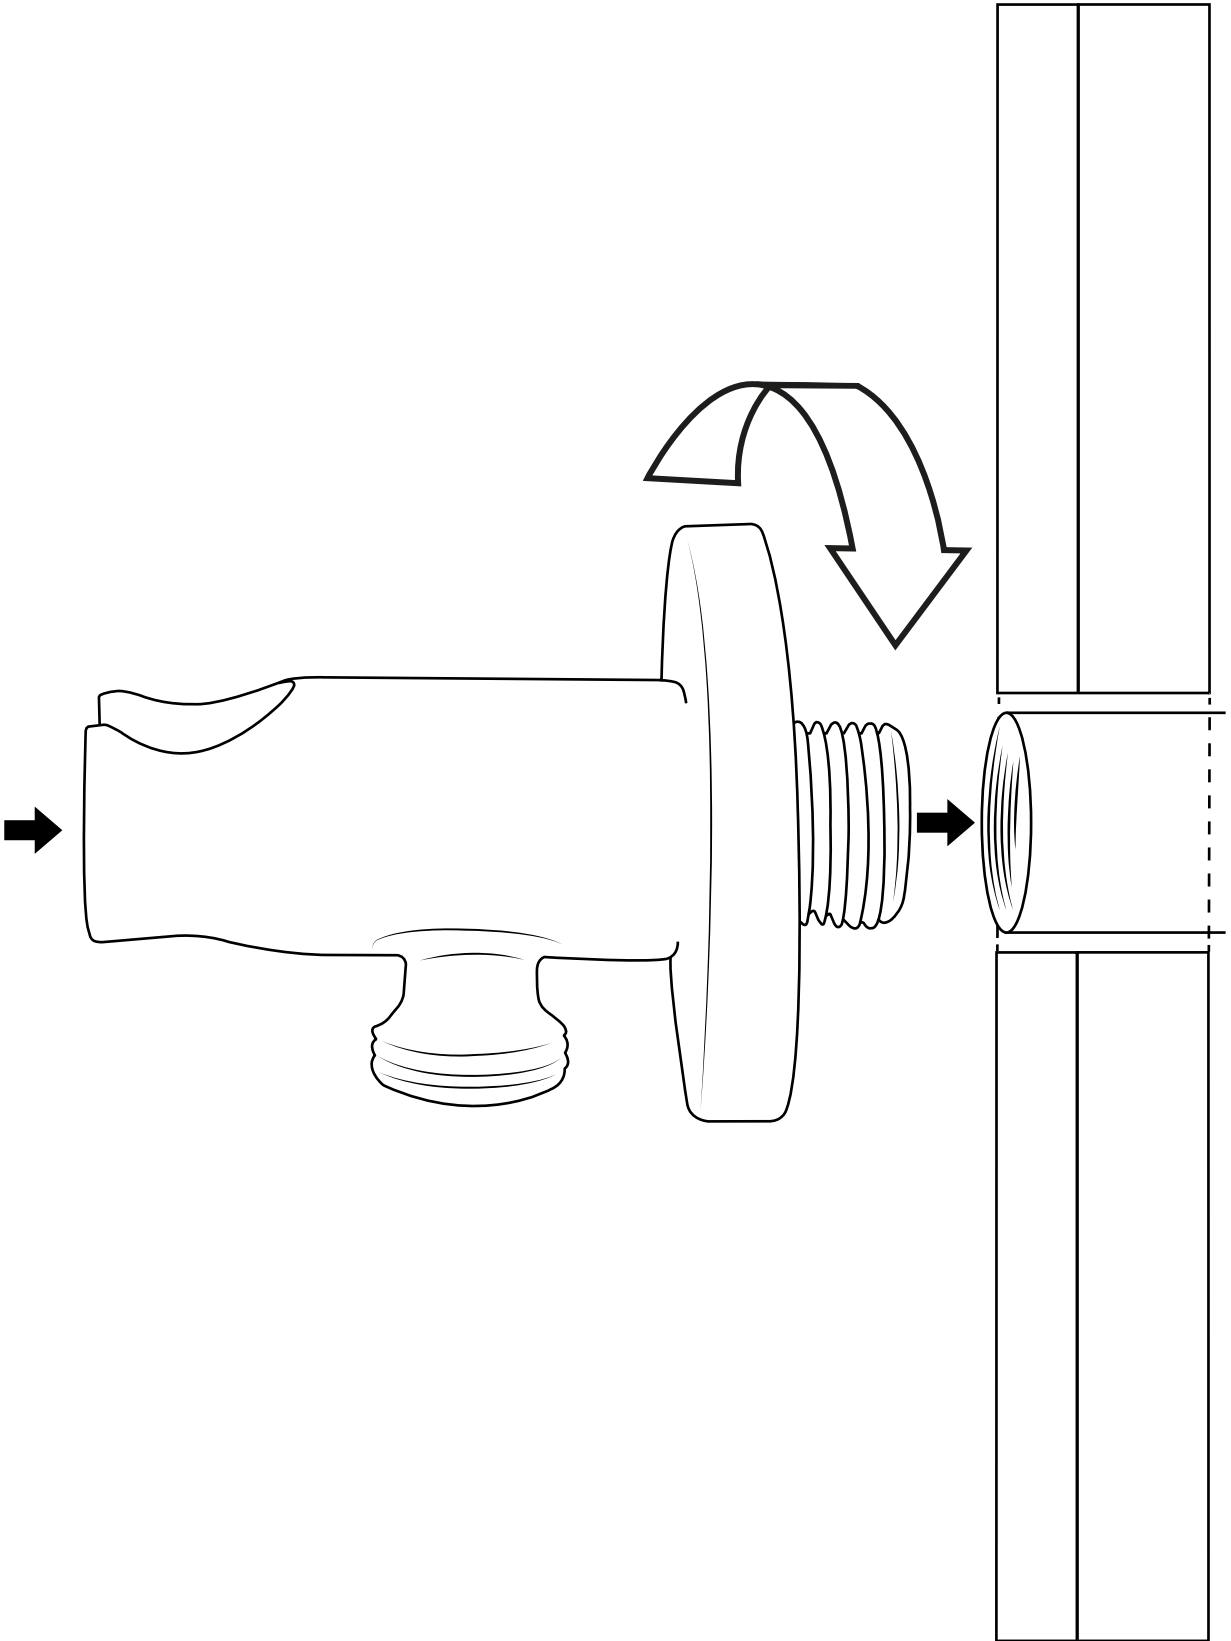

Hudson Reed

Anleitung

- Höhenverstellbares Brausestangenset
- Handbrause mit Auslaufbogen

Anleitung

 Stil kann abweichen

Hudson Reed

Höhenverstellbares Brausestangenset

 Stil kann abweichen

12

13

14

 Stil kann abweichen

Hudson Reed

Handbrause mit Auslaufbogen

i Stil kann abweichen

Anleitung

Montageanleitung

Notwendiges Werkzeug:

Im Lieferumfang inbegriffen:

 Stil kann abweichen

1

2

3

5