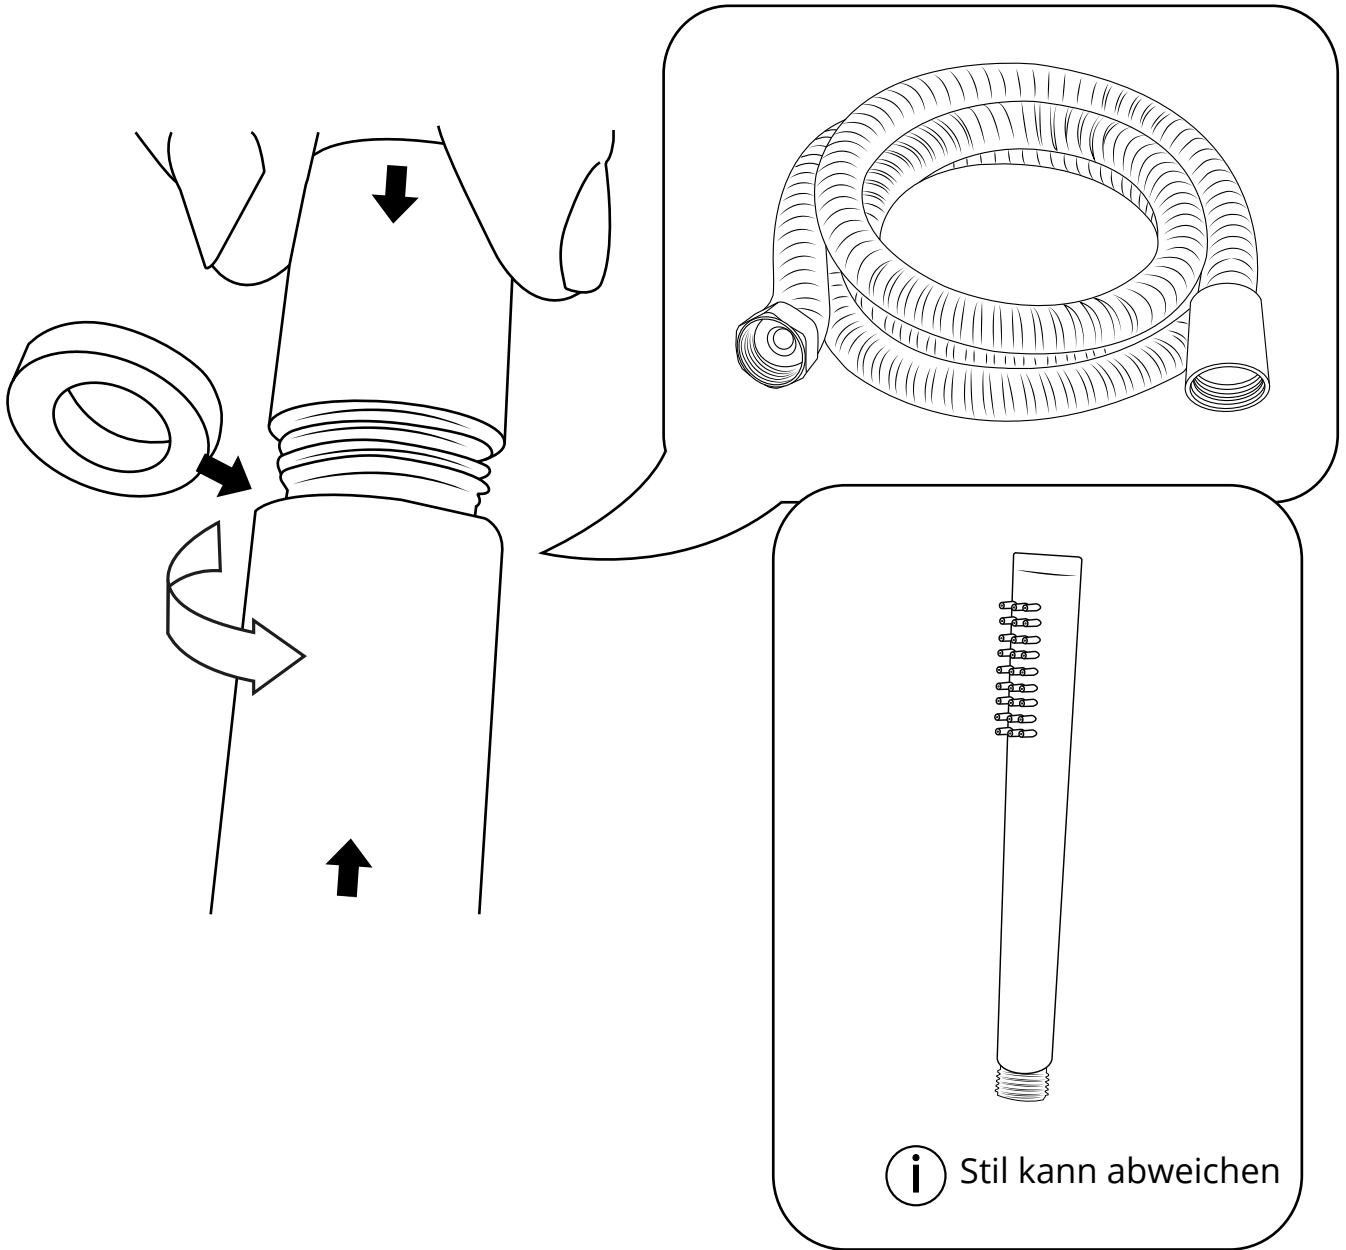

Hudson Reed

Anleitung

- Höhenverstellbares Brausestangenset
- Handbrause mit Auslaufbogen

Anleitung

 Stil kann abweichen

Hudson Reed

Höhenverstellbares Brausestangenset

 Stil kann abweichen

Montageanleitung

Notwendiges Werkzeug:

Im Lieferumfang inbegriffen:

 Stil kann abweichen

1

2

3

5