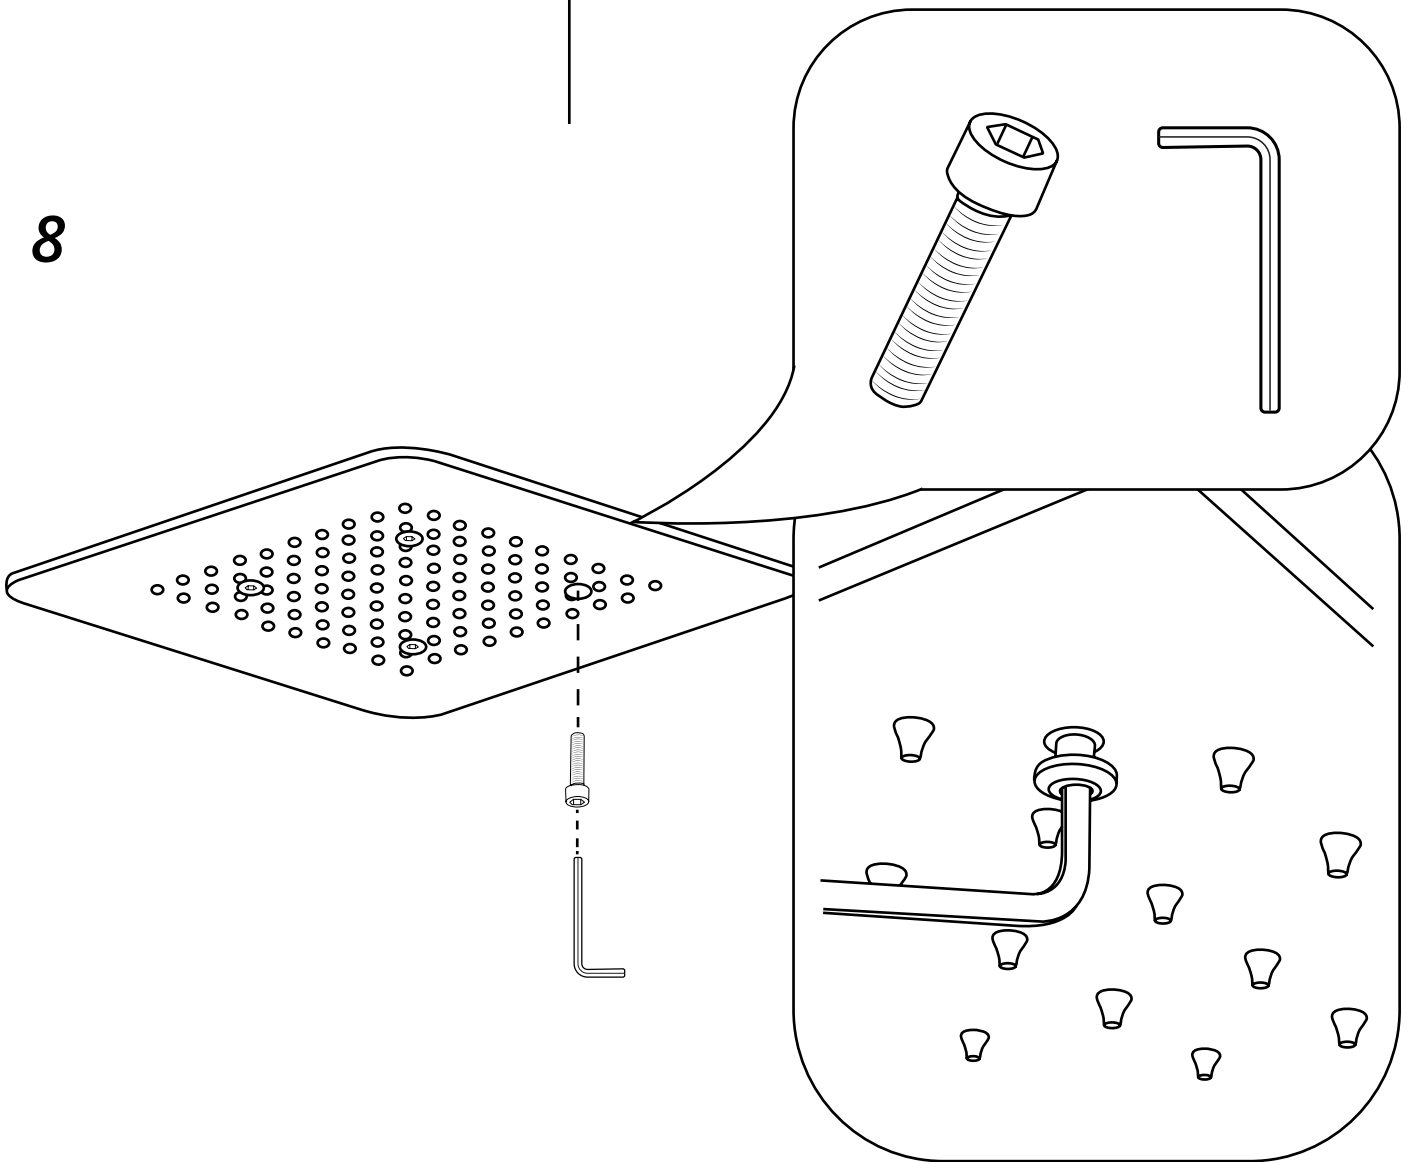

Hudson Reed

Großer Unterputz Duschkopf

Installationsanleitung

Ausführungen können verschieden sein

Installation

Benötigte Werkzeuge:

Im Lieferumfang:

1

2

3

4

5

6

7

8

9