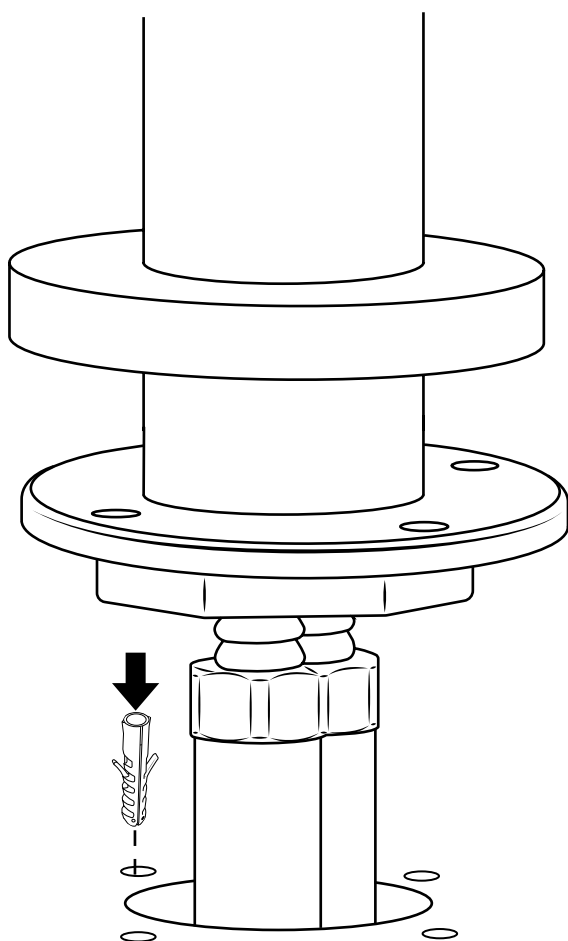

# Hudson Reed

Freistehende 1-Loch Wannenarmatur mit Handbrause

Anleitung

## **Benötigtes Werkzeug:**

**Inklusive Teile:**

1

2

3

4

5

6