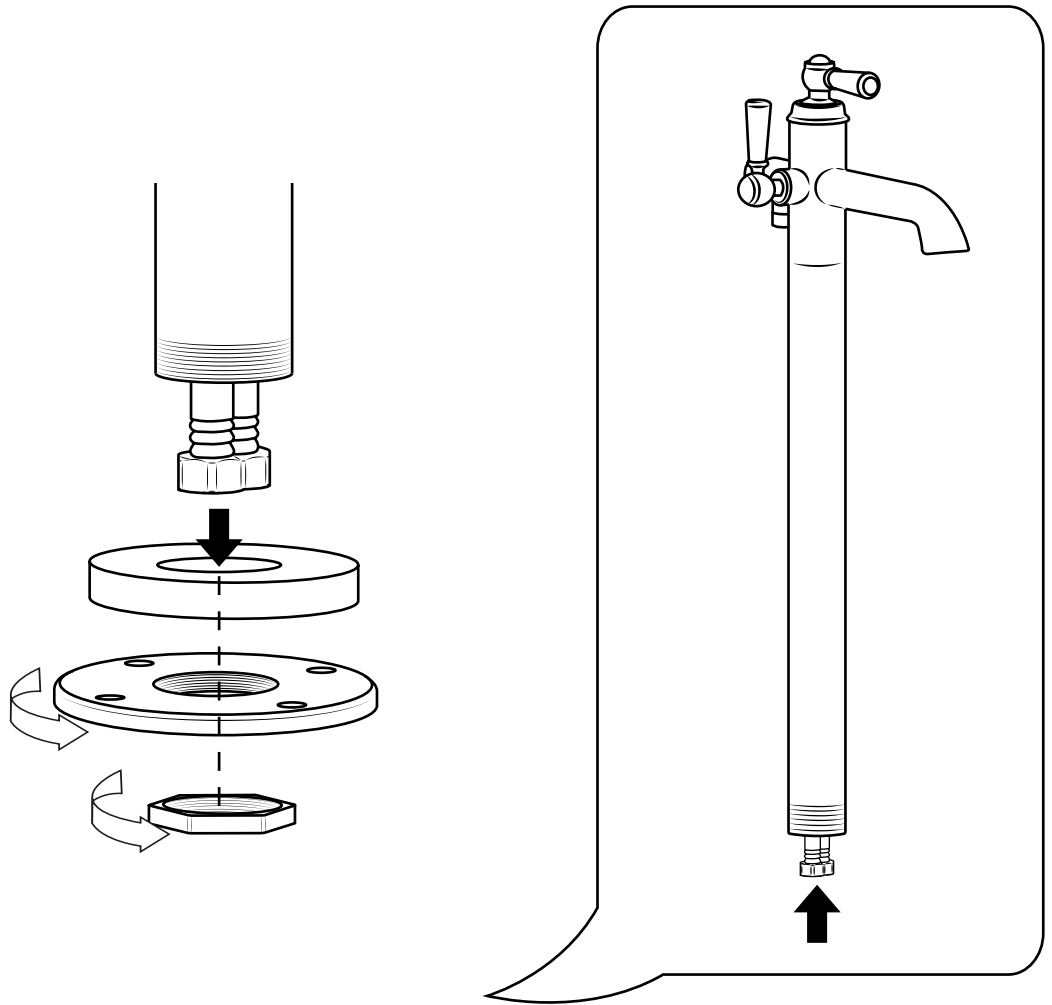

# Hudson Reed

Freistehende 1-Loch Wannenarmatur mit Handbrause

Anleitung

# Montageanleitung

---

## **Benötigtes Werkzeug:**

**Inklusive Teile:**

1

2

3

4

5

6