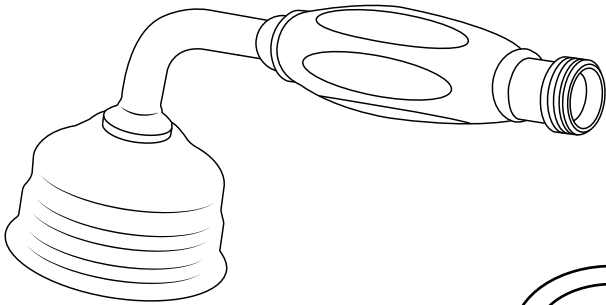

Inklusive Teile: