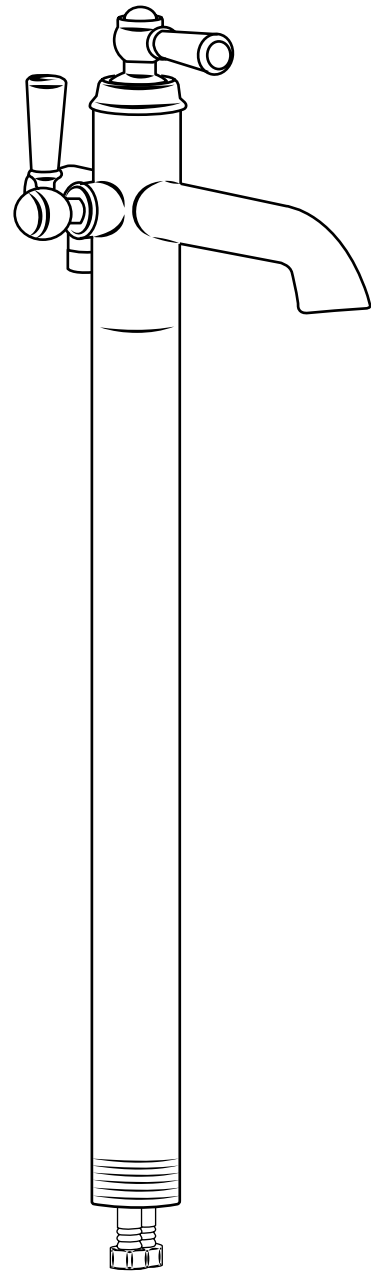

# Hudson Reed

Freistehende 1-Loch Wannenarmatur mit Handbrause

Anleitung

## **Benötigtes Werkzeug:**

**Inklusive Teile:**

1

2

3

4

5

6