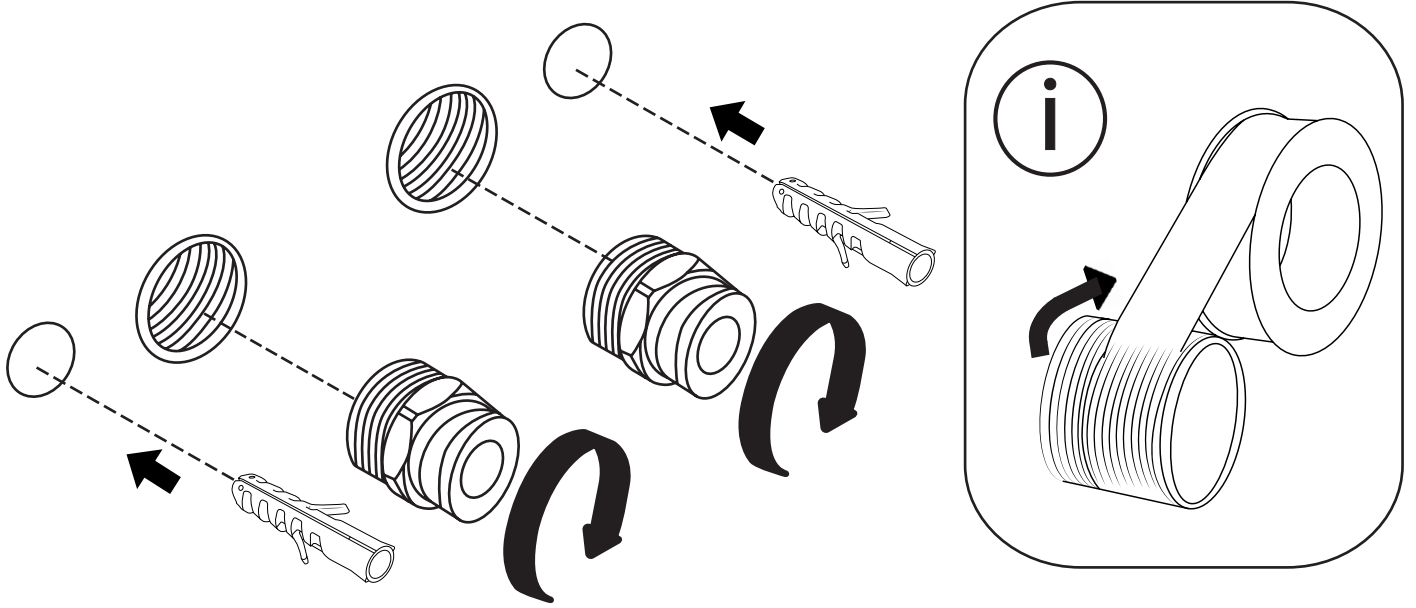

Hudson Reed

Flacher Duschkopf mit Wasserfall Wandmontage

Installationsanleitung

Installation

Benötigtes Werkzeug:

Im Lieferumfang:

1

2