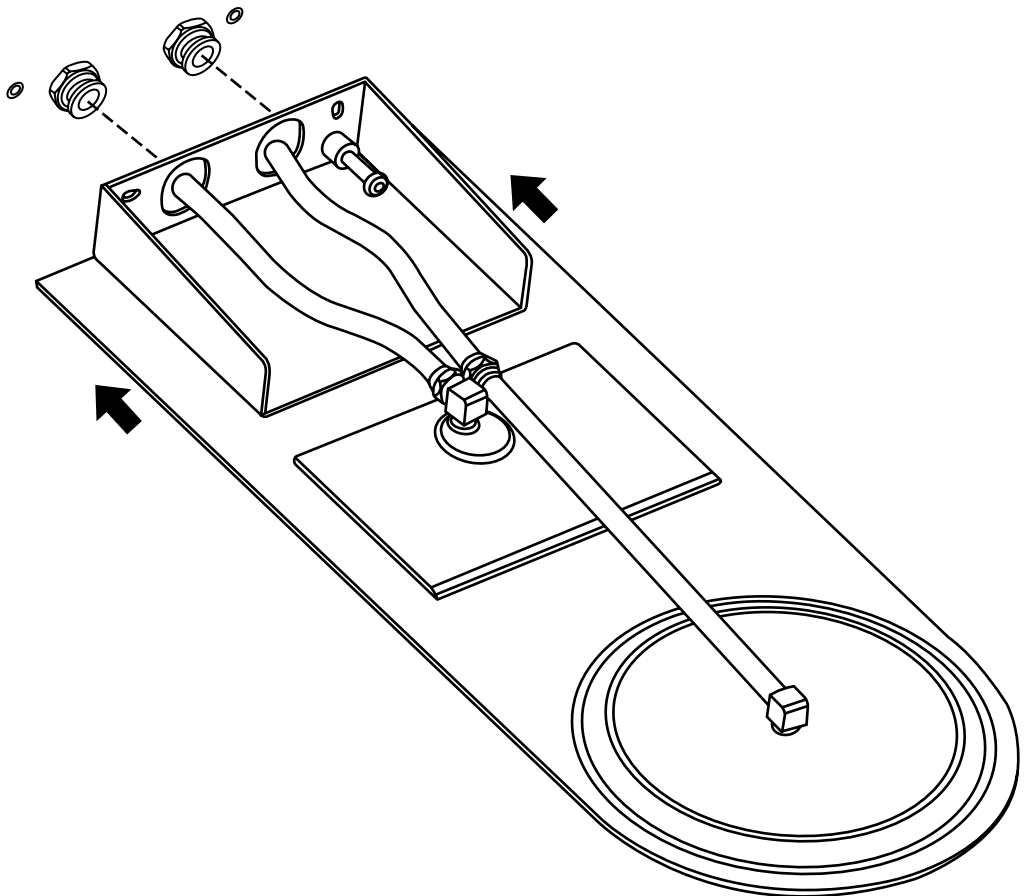

Hudson Reed

Flacher Duschkopf mit Wasserfall Wandmontage

Installationsanleitung

Installation

Benötigtes Werkzeug:

Im Lieferumfang:

1

2