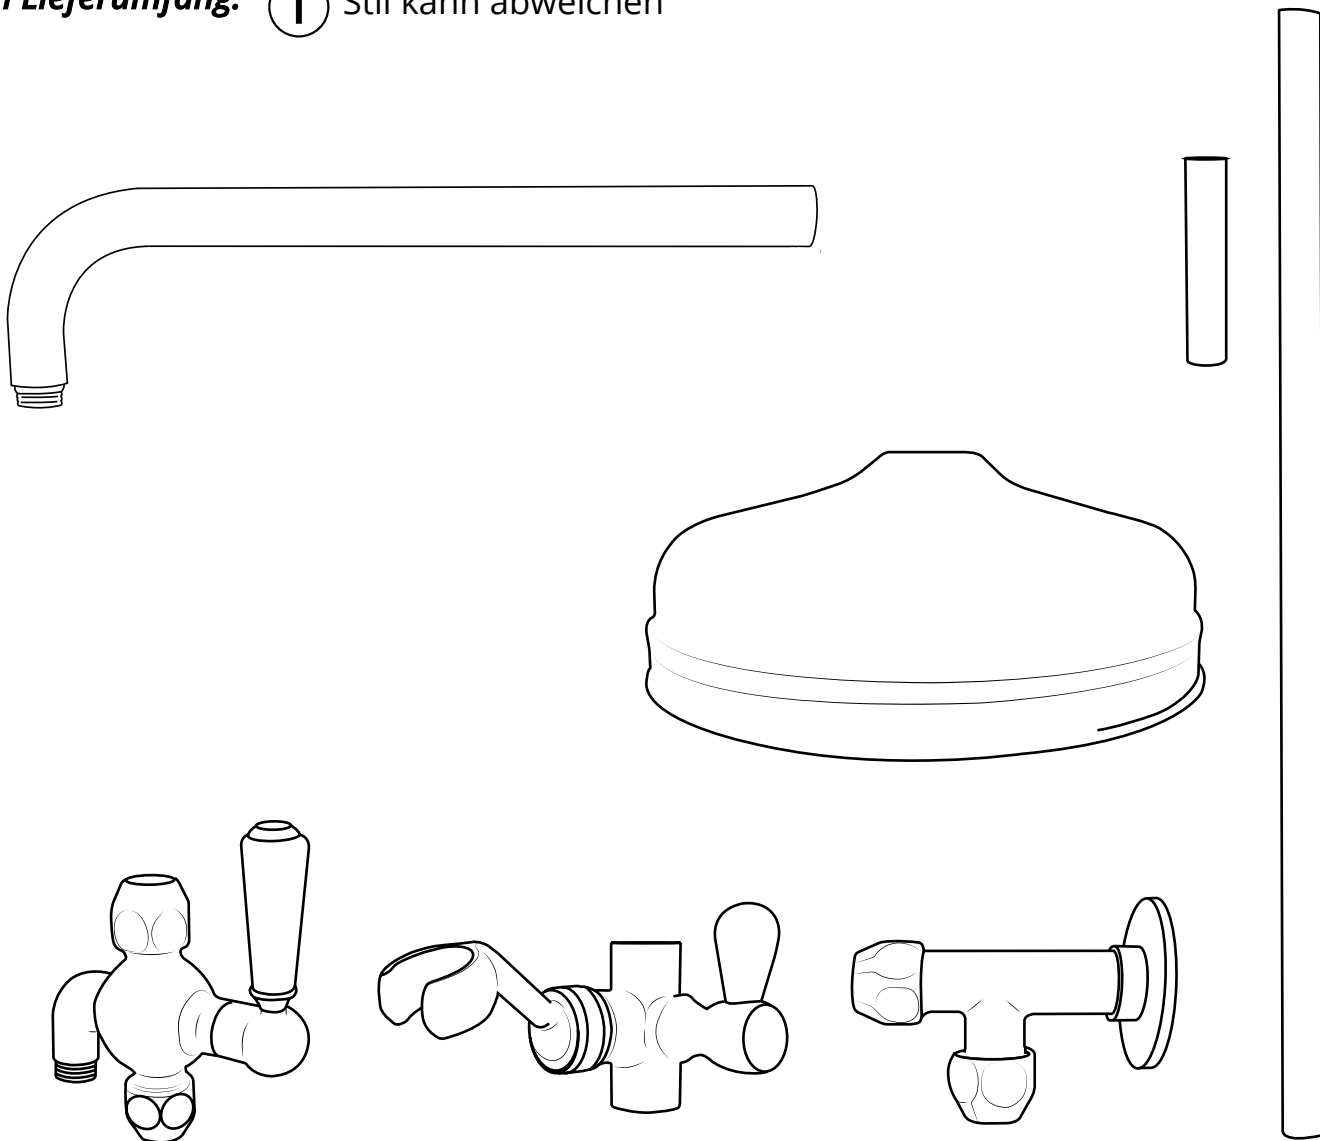

Hudson Reed

Duschsäule mit Umsteller ohne Armatur

 Stil kann abweichen

Installationsanleitung

Installation

Benötigtes Werkzeug:

Im Lieferumfang: ⓘ Stil kann abweichen

1