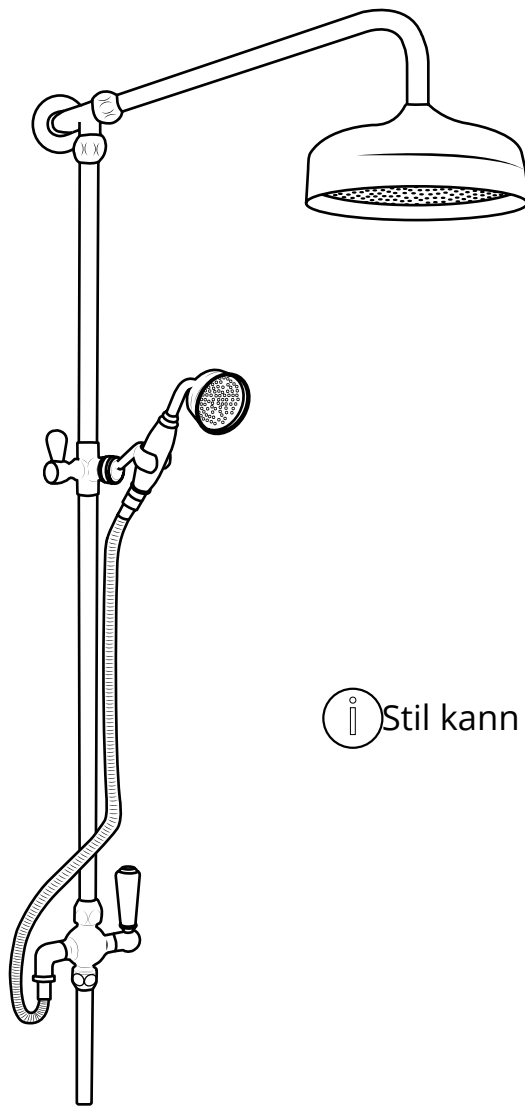

Hudson Reed

Duschsäule mit Umsteller ohne Armatur

 Stil kann abweichen

Installationsanleitung

Installation

Benötigtes Werkzeug:

Im Lieferumfang: ⓘ Stil kann abweichen

1