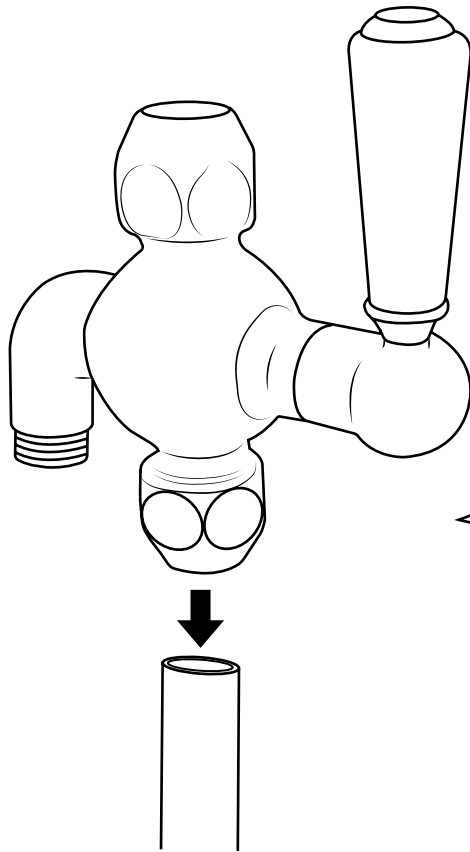

Hudson Reed

Duschsäule mit Umsteller ohne Armatur

 Stil kann abweichen

Installationsanleitung

Installation

Benötigtes Werkzeug:

Im Lieferumfang: ⓘ Stil kann abweichen

1