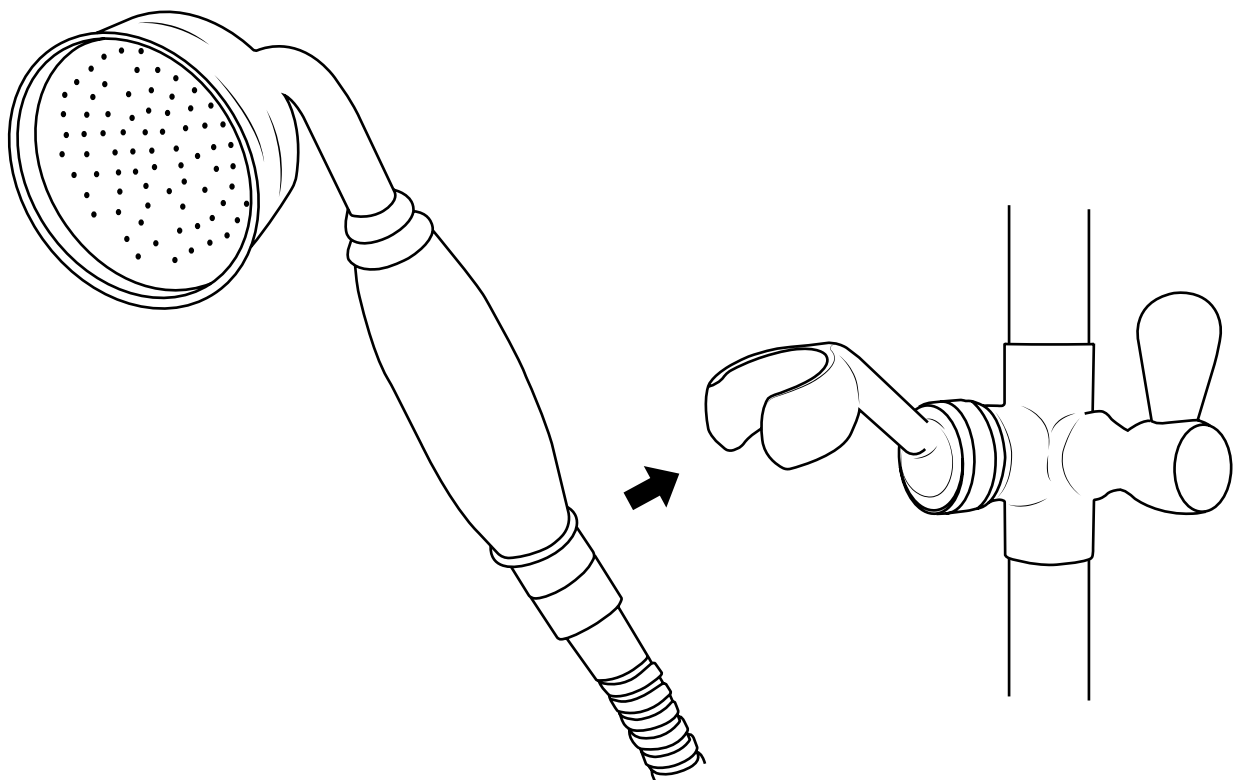

Hudson Reed

Duschsäule mit Umsteller ohne Armatur

 Stil kann abweichen

Installationsanleitung

Installation

Benötigtes Werkzeug:

Im Lieferumfang: ⓘ Stil kann abweichen

1

10

11

12

13

14

15