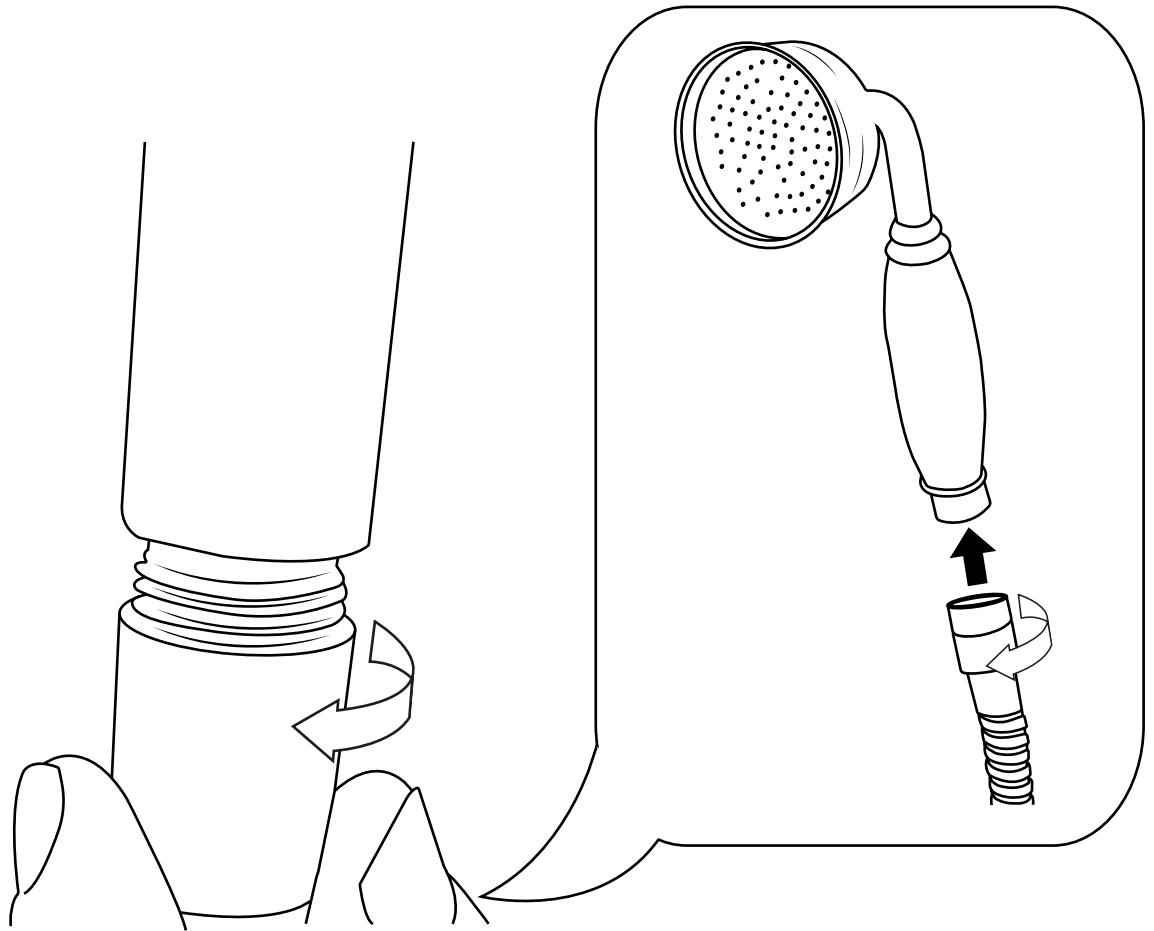

Hudson Reed

Duschsäule mit Umsteller ohne Armatur

 Stil kann abweichen

Installationsanleitung

Installation

Benötigtes Werkzeug:

Im Lieferumfang: ⓘ Stil kann abweichen

1

10

11

12

13

14

15