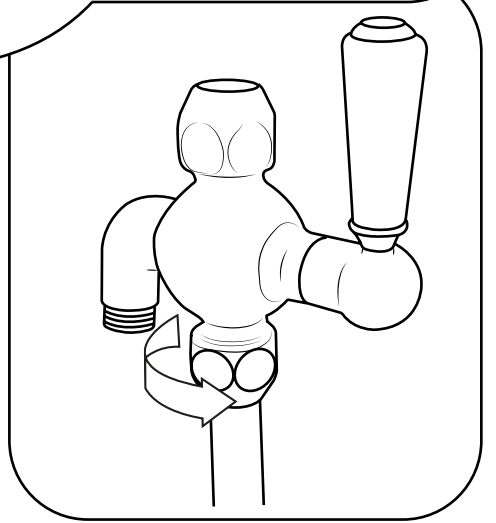

Hudson Reed

Duschsäule mit Umsteller ohne Armatur

 Stil kann abweichen

Installationsanleitung

Installation

Benötigtes Werkzeug:

Im Lieferumfang: ⓘ Stil kann abweichen

1