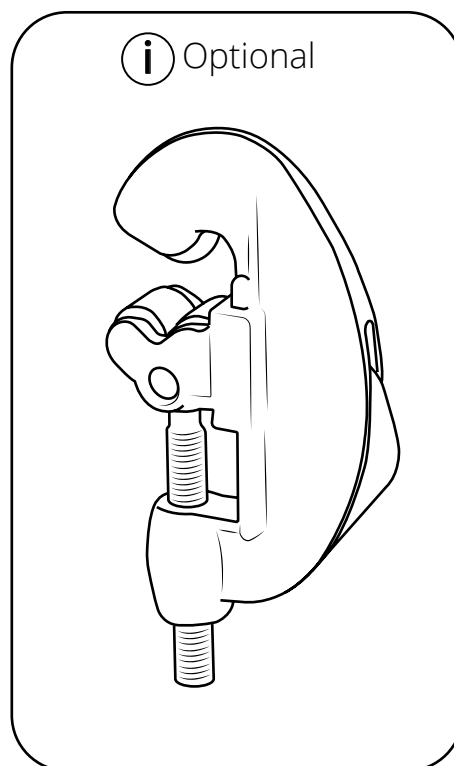

Hudson Reed

Duschsäule mit Umsteller ohne Armatur

 Stil kann abweichen

Installationsanleitung

Installation

Benötigtes Werkzeug:

Im Lieferumfang: ⓘ Stil kann abweichen

1