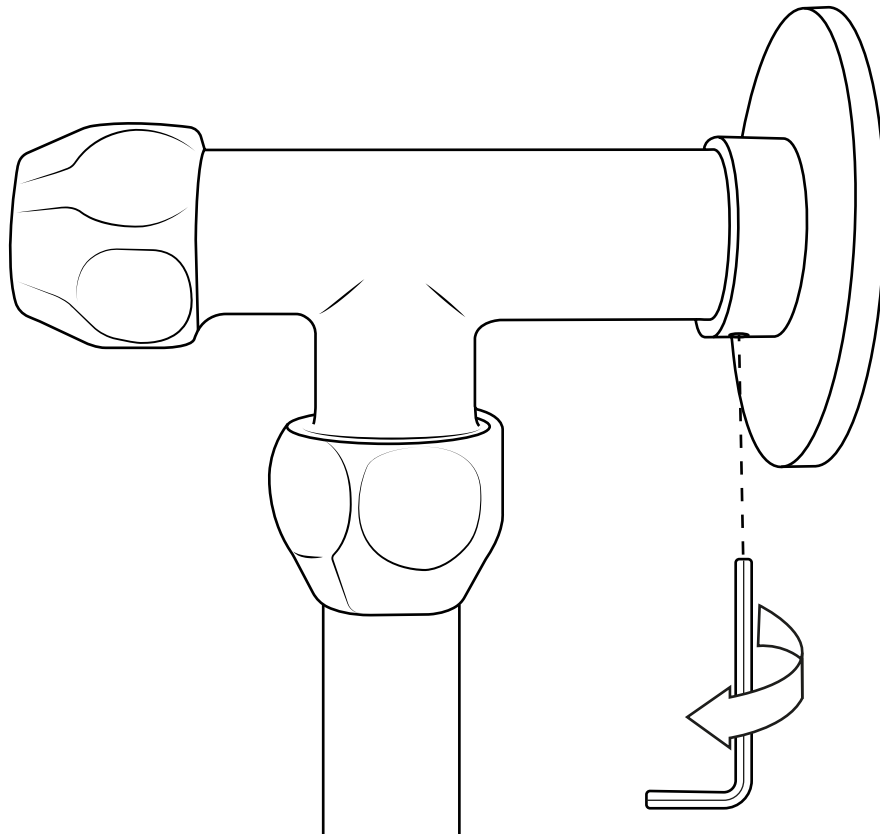

# Hudson Reed

Duschsäule mit Umsteller ohne Armatur

 Stil kann abweichen

Installationsanleitung

## **Benötigtes Werkzeug:**

**Im Lieferumfang:** ⓘ Stil kann abweichen

1

2

3

4

5

6