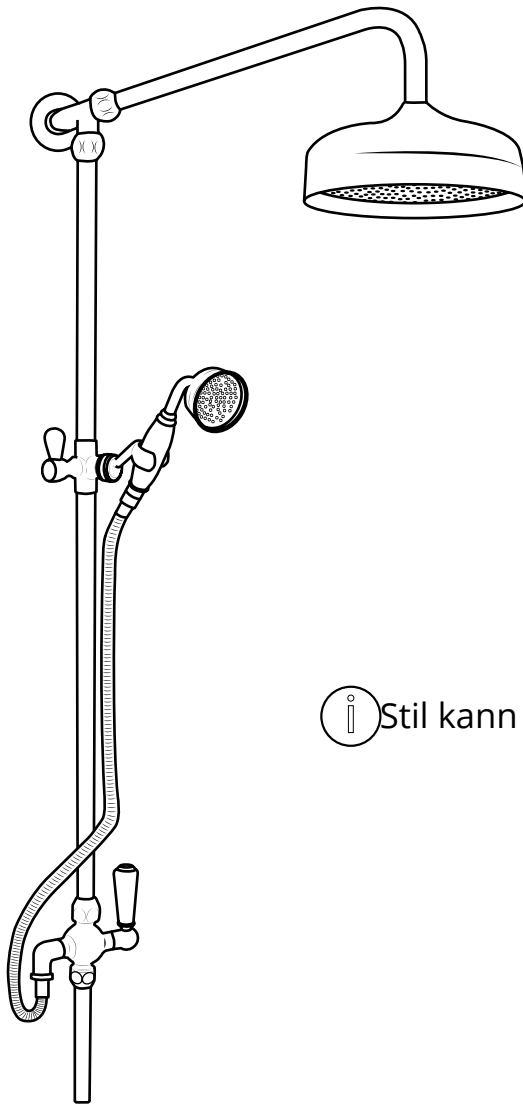

# Hudson Reed

Duschsäule mit Umsteller ohne Armatur

 Stil kann abweichen

Installationsanleitung

## **Benötigtes Werkzeug:**

**Im Lieferumfang:** ⓘ Stil kann abweichen

1

2

3

4

5

6