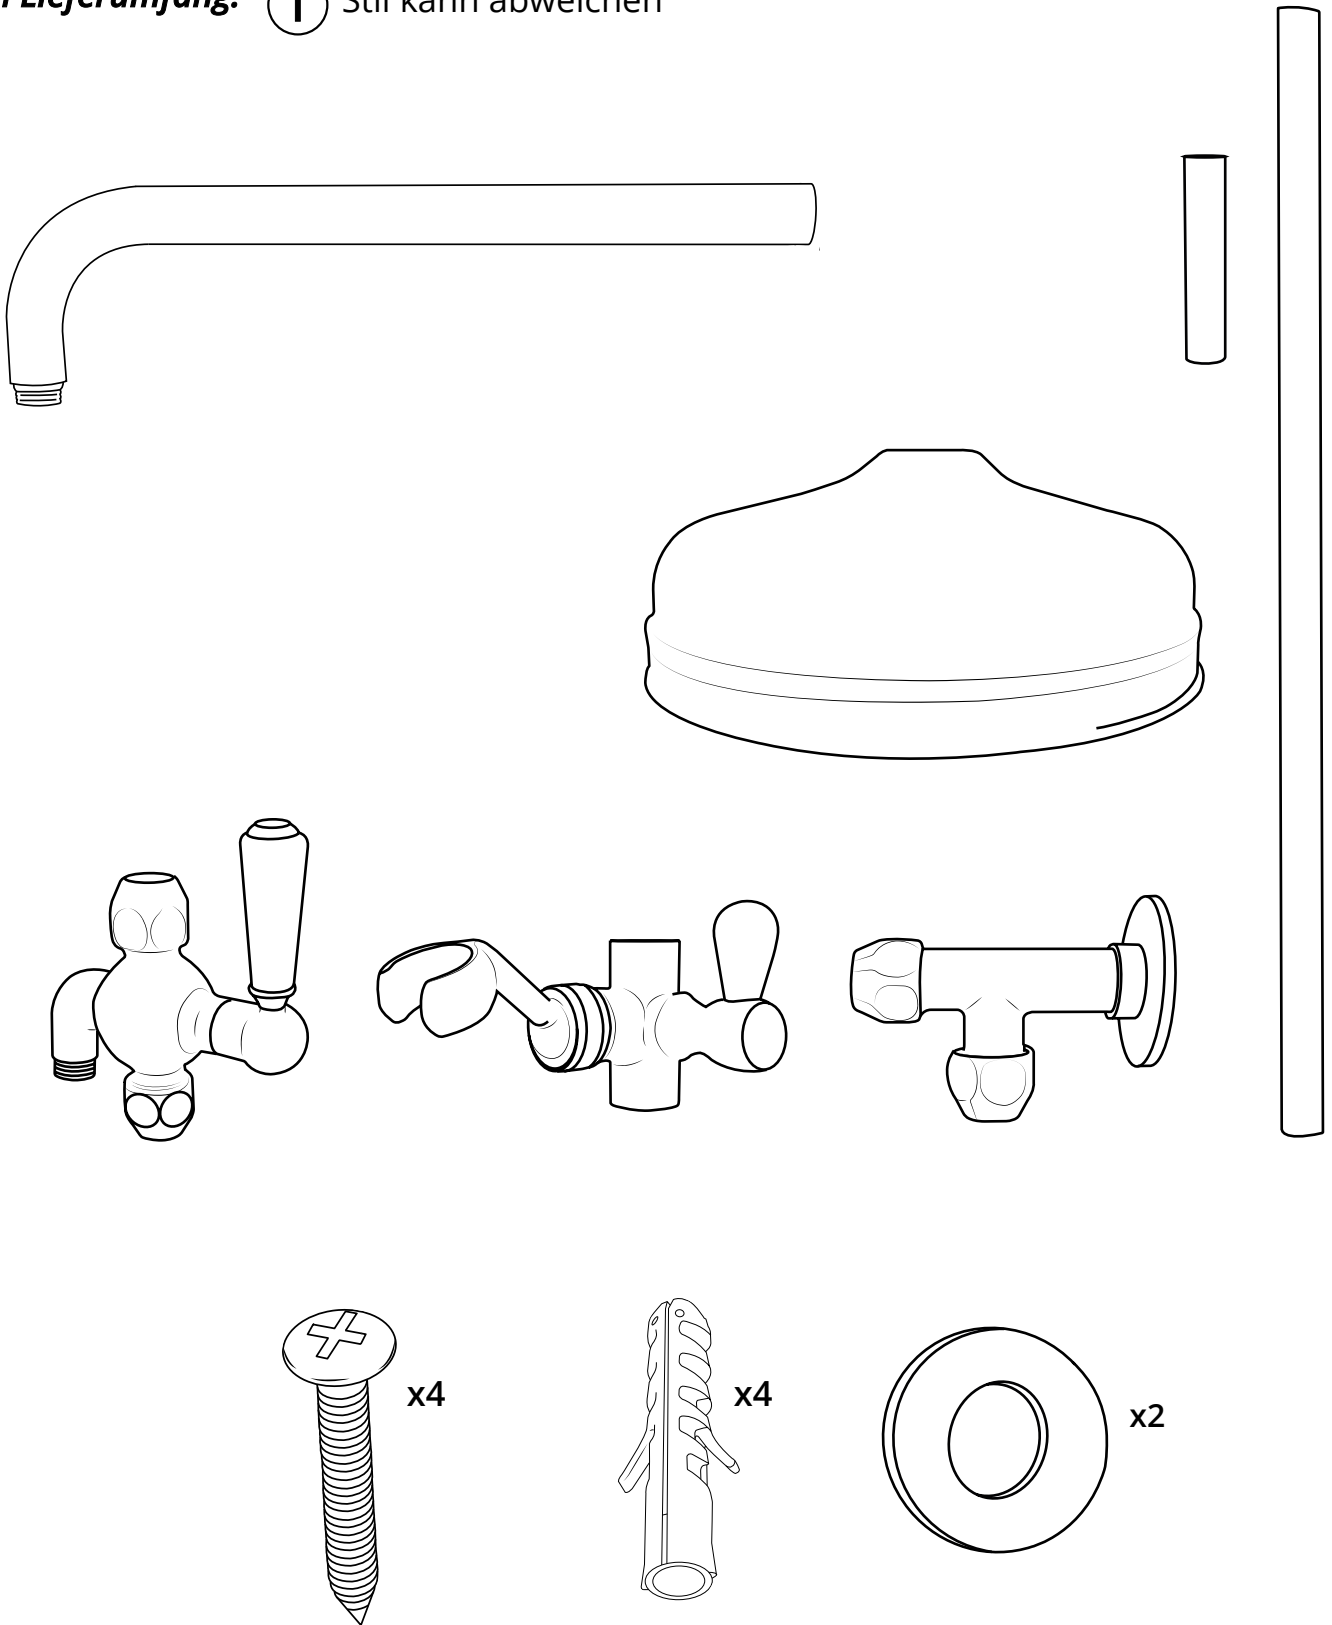

# Hudson Reed

Duschsäule mit Umsteller ohne Armatur

 Stil kann abweichen

Installationsanleitung

## **Benötigtes Werkzeug:**

**Im Lieferumfang:** ⓘ Stil kann abweichen

1

2

3

4

5

6

7

8

9

10

11

12

13

14