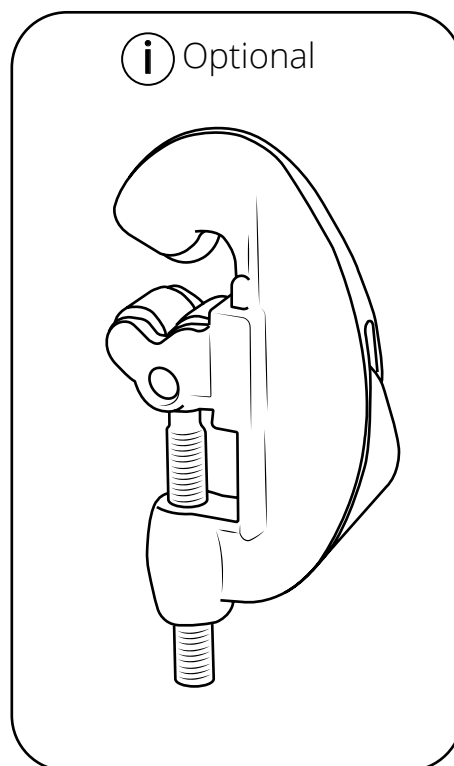

Installation

Benötigtes Werkzeug: