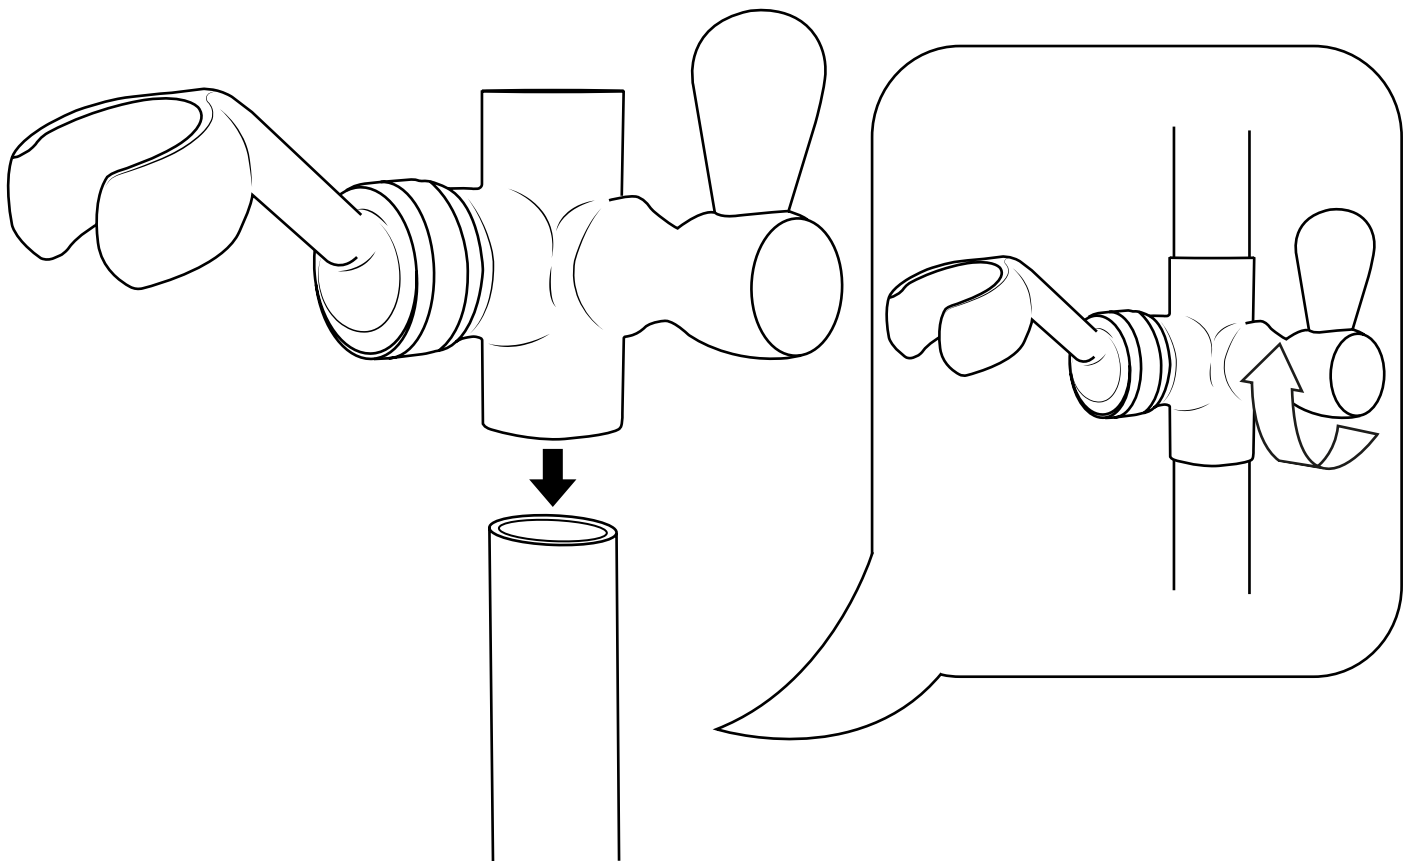

# Hudson Reed

Duschsäule mit Umsteller ohne Armatur

 Stil kann abweichen

Installationsanleitung

## **Benötigtes Werkzeug:**

**Im Lieferumfang:** ⓘ Stil kann abweichen

1

2

3

4

5

6