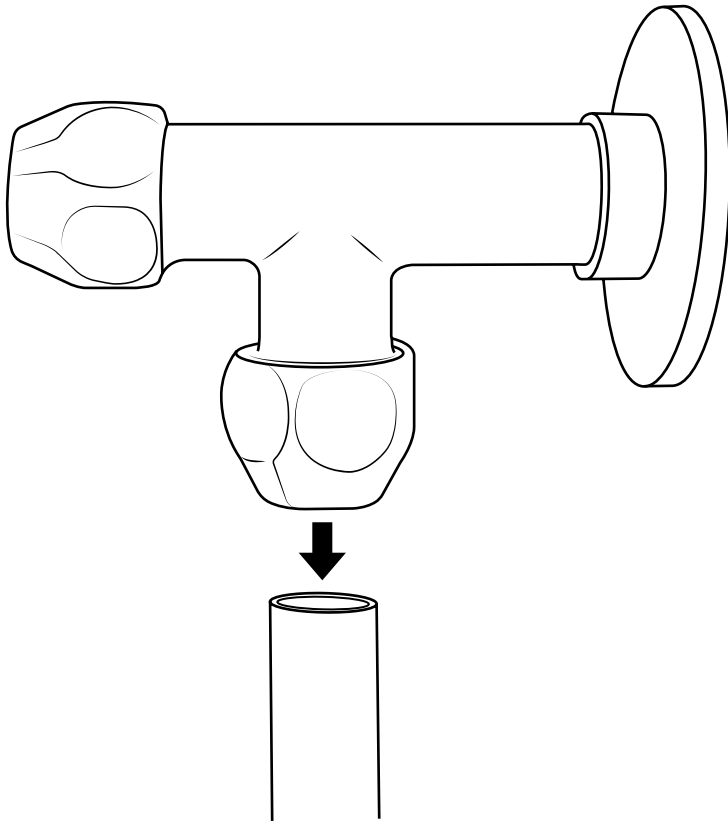

# Hudson Reed

Duschsäule mit Umsteller ohne Armatur

 Stil kann abweichen

Installationsanleitung

## **Benötigtes Werkzeug:**

**Im Lieferumfang:** ⓘ Stil kann abweichen

1

2

3

4

5

6