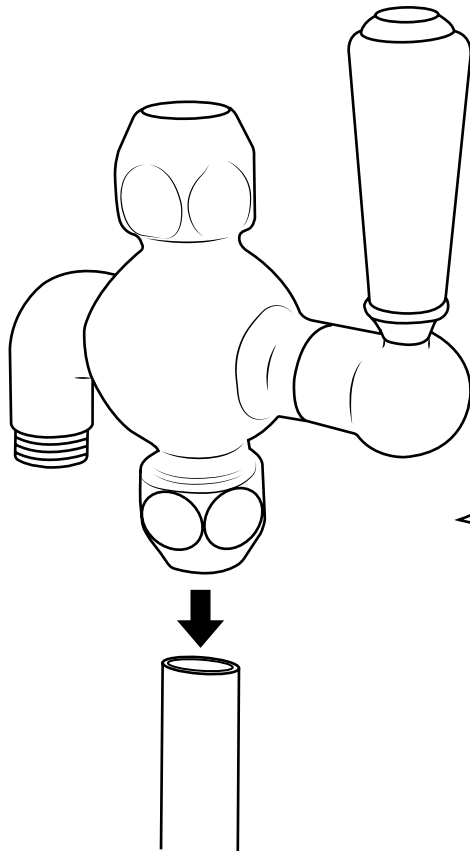

# Hudson Reed

Duschsäule mit Umsteller ohne Armatur

 Stil kann abweichen

Installationsanleitung

## **Benötigtes Werkzeug:**

**Im Lieferumfang:** ⓘ Stil kann abweichen

1

2

3

4

5

6