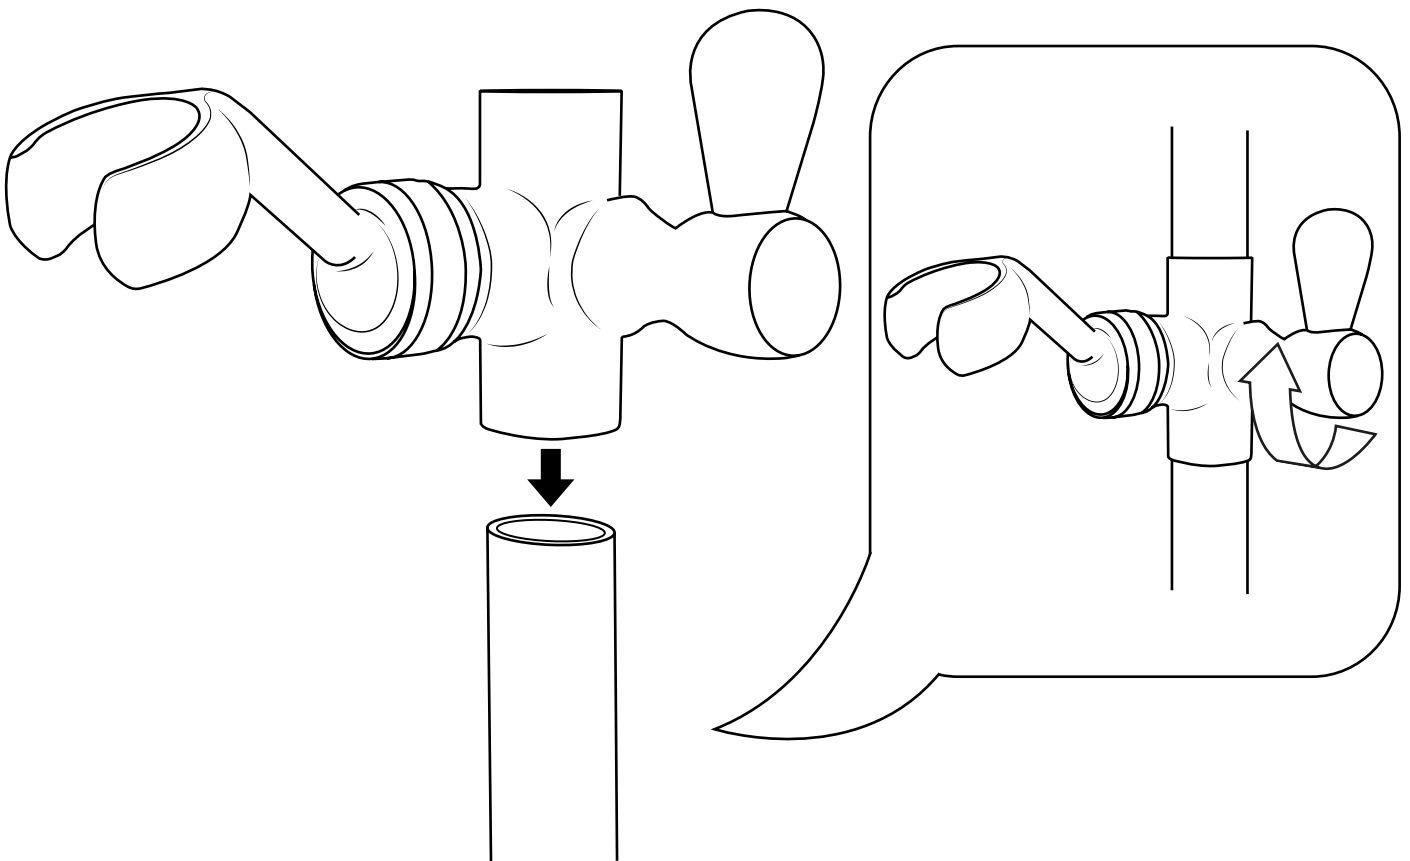

# Hudson Reed

Duschsäule mit Umsteller ohne Armatur

 Stil kann abweichen

Installationsanleitung

## **Benötigtes Werkzeug:**

**Im Lieferumfang:** ⓘ Stil kann abweichen

1

2

3

4

5

6