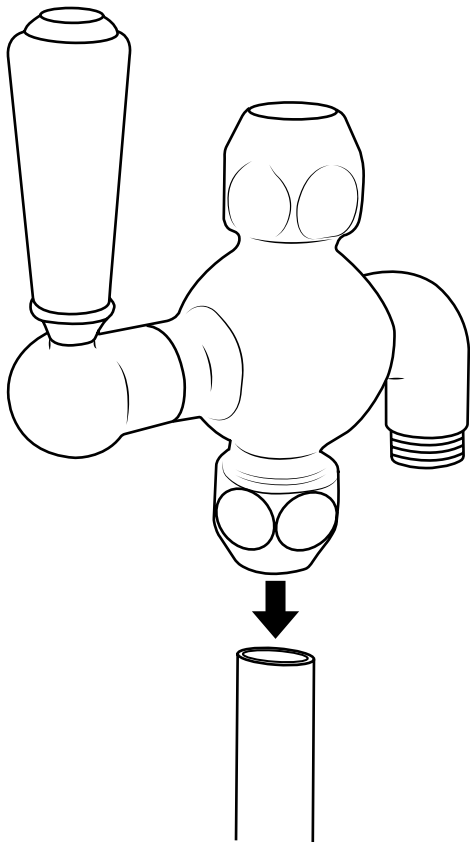

# Hudson Reed

Duschsäule mit Umsteller ohne Armatur

 Stil kann abweichen

Installationsanleitung

## **Benötigtes Werkzeug:**

**Im Lieferumfang:** ⓘ Stil kann abweichen

1

2

3

4

5

6