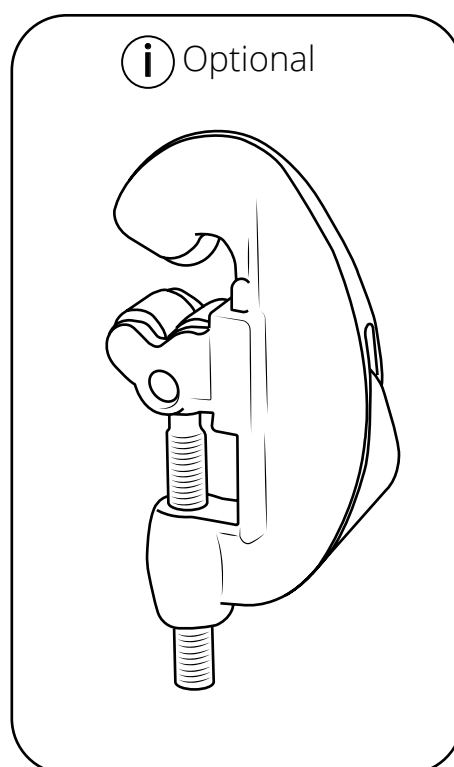

Installation

Benötigtes Werkzeug: