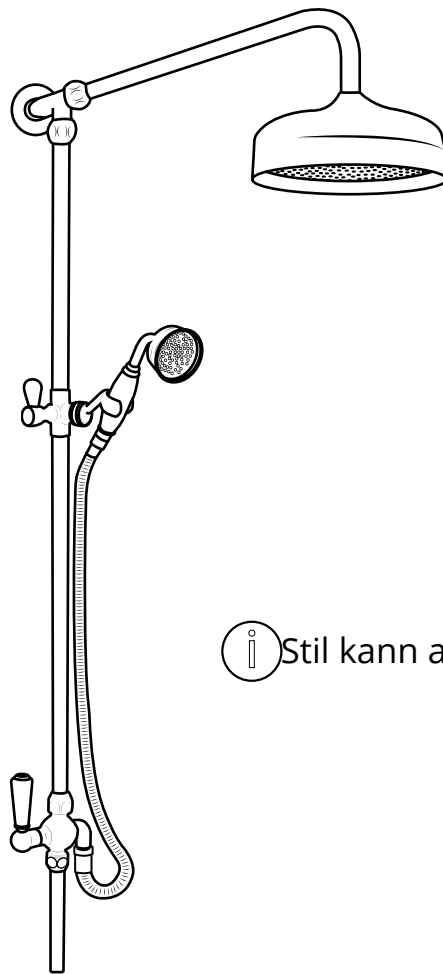

# Hudson Reed

Duschsäule mit Umsteller ohne Armatur

 Stil kann abweichen

Installationsanleitung