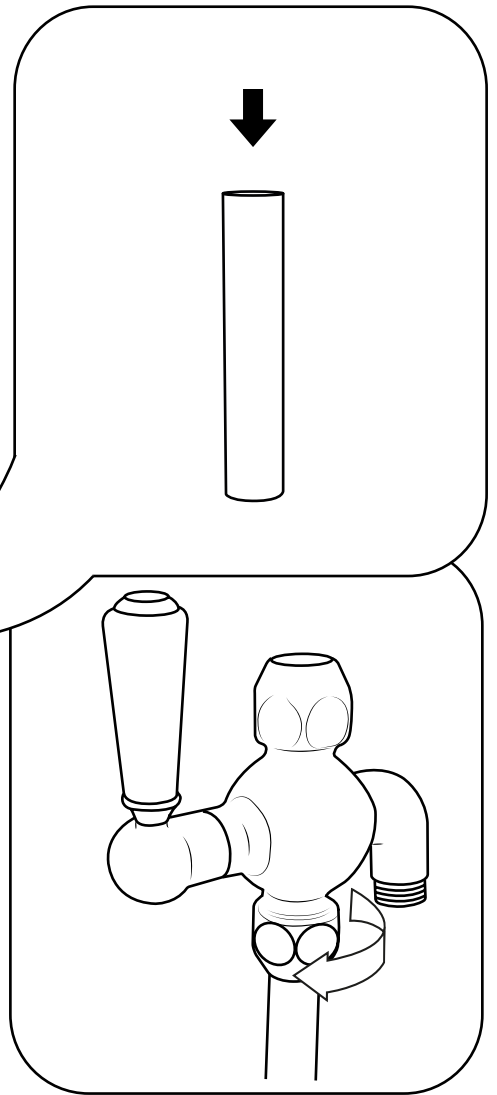

# Hudson Reed

Duschsäule mit Umsteller ohne Armatur

 Stil kann abweichen

Installationsanleitung

## **Benötigtes Werkzeug:**

**Im Lieferumfang:** ⓘ Stil kann abweichen

1

2

3

4

5

6