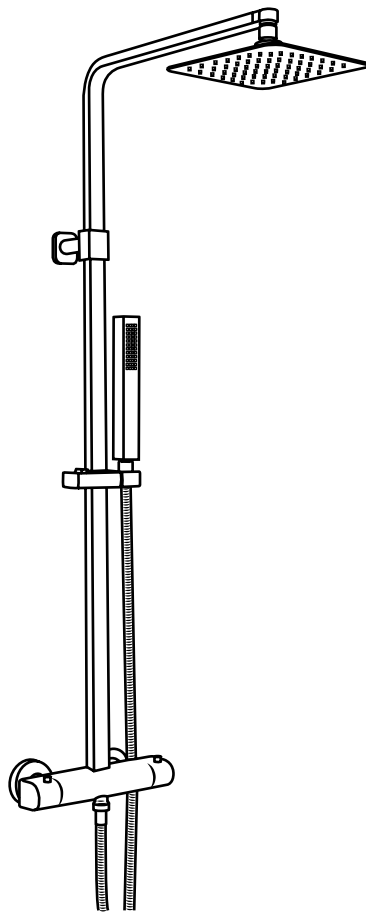

Hudson Reed

Duschsäule mit Thermostat 2-Wege

 Stil kann abweichen

Installationsanleitung

Installation

Benötigtes Werkzeug:

Im Lieferumfang:

 Stil kann abweichen

 Stil kann abweichen

9

10

 Stil kann abweichen

11

12

13

14