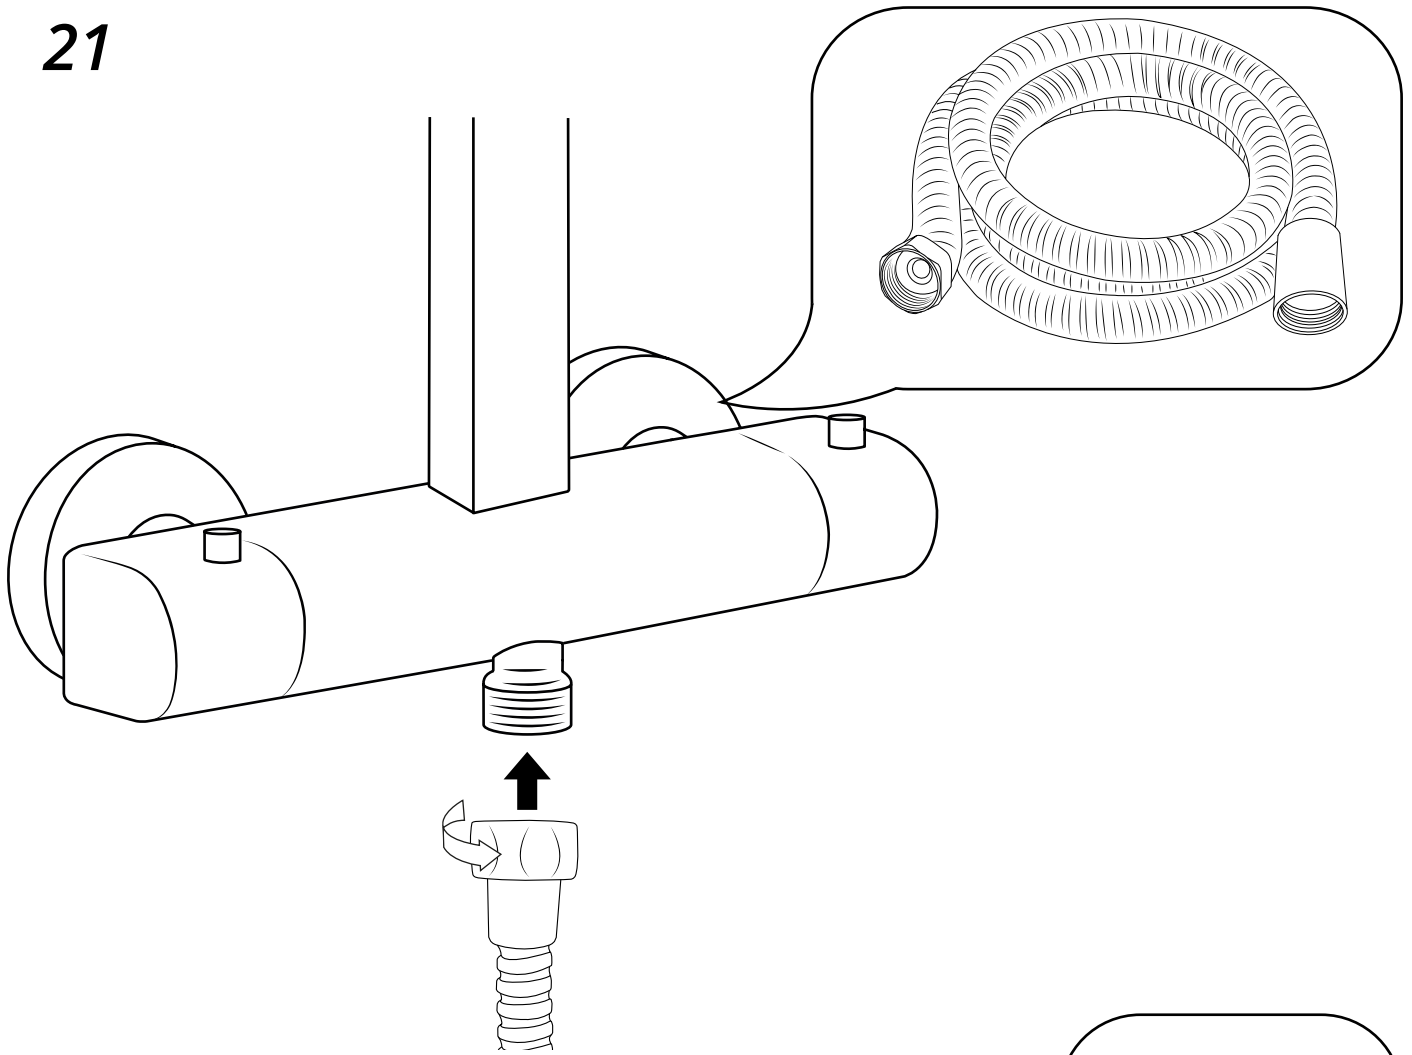

Hudson Reed

Duschsäule mit Thermostat 2-Wege

 Stil kann abweichen

Installationsanleitung

Installation

Benötigtes Werkzeug:

Im Lieferumfang:

 Stil kann abweichen

15

16

17

18

19

20

21

22