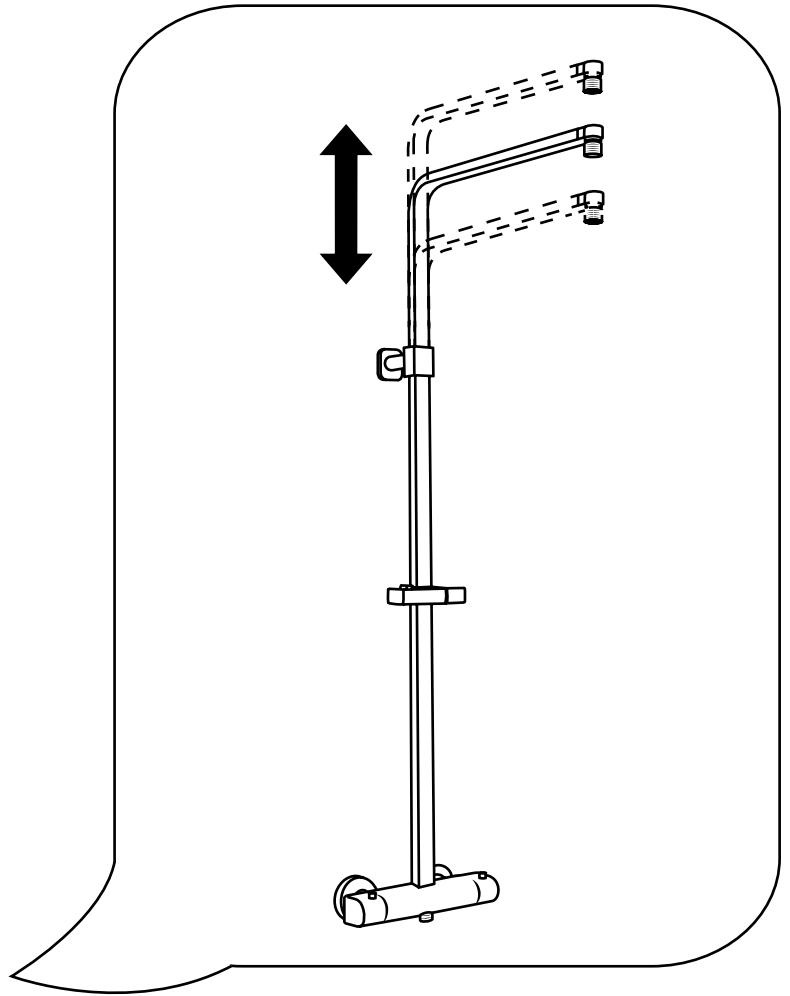

Hudson Reed

Duschsäule mit Thermostat 2-Wege

 Stil kann abweichen

Installationsanleitung

Installation

Benötigtes Werkzeug:

Im Lieferumfang:

 Stil kann abweichen

15

16

17

18

19

20

21

22