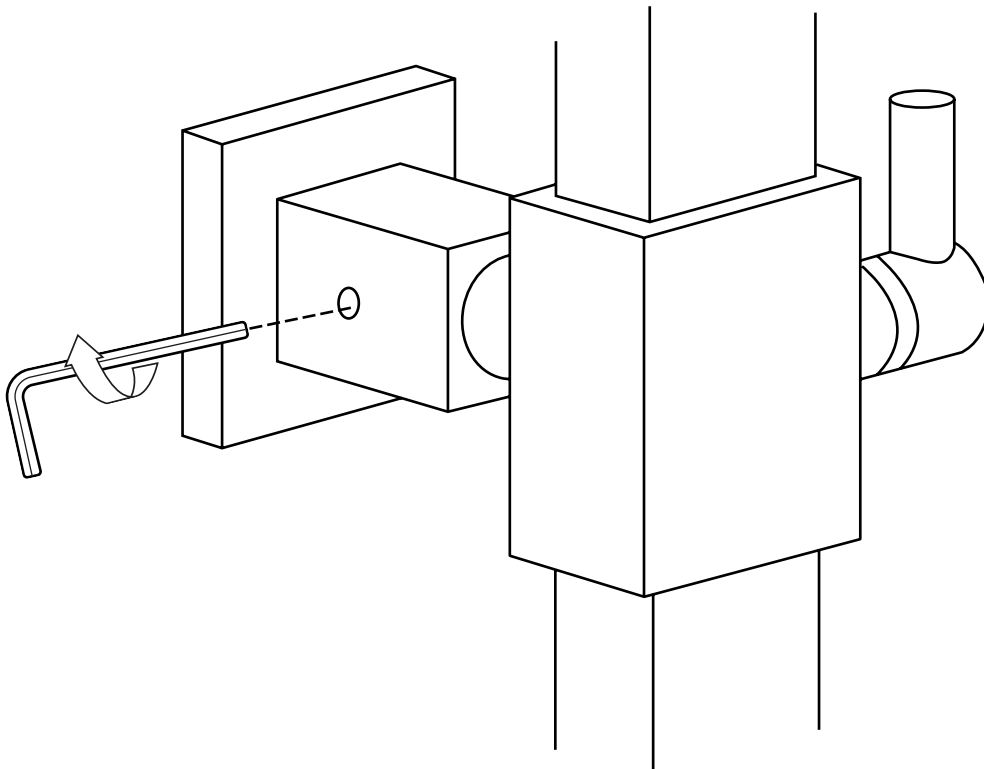

Hudson Reed

Duschsäule mit Thermostat 2-Wege

 Stil kann abweichen

Installationsanleitung

Installation

Benötigtes Werkzeug:

Im Lieferumfang:

 Stil kann abweichen

15

16

17

18

19

20

21

22