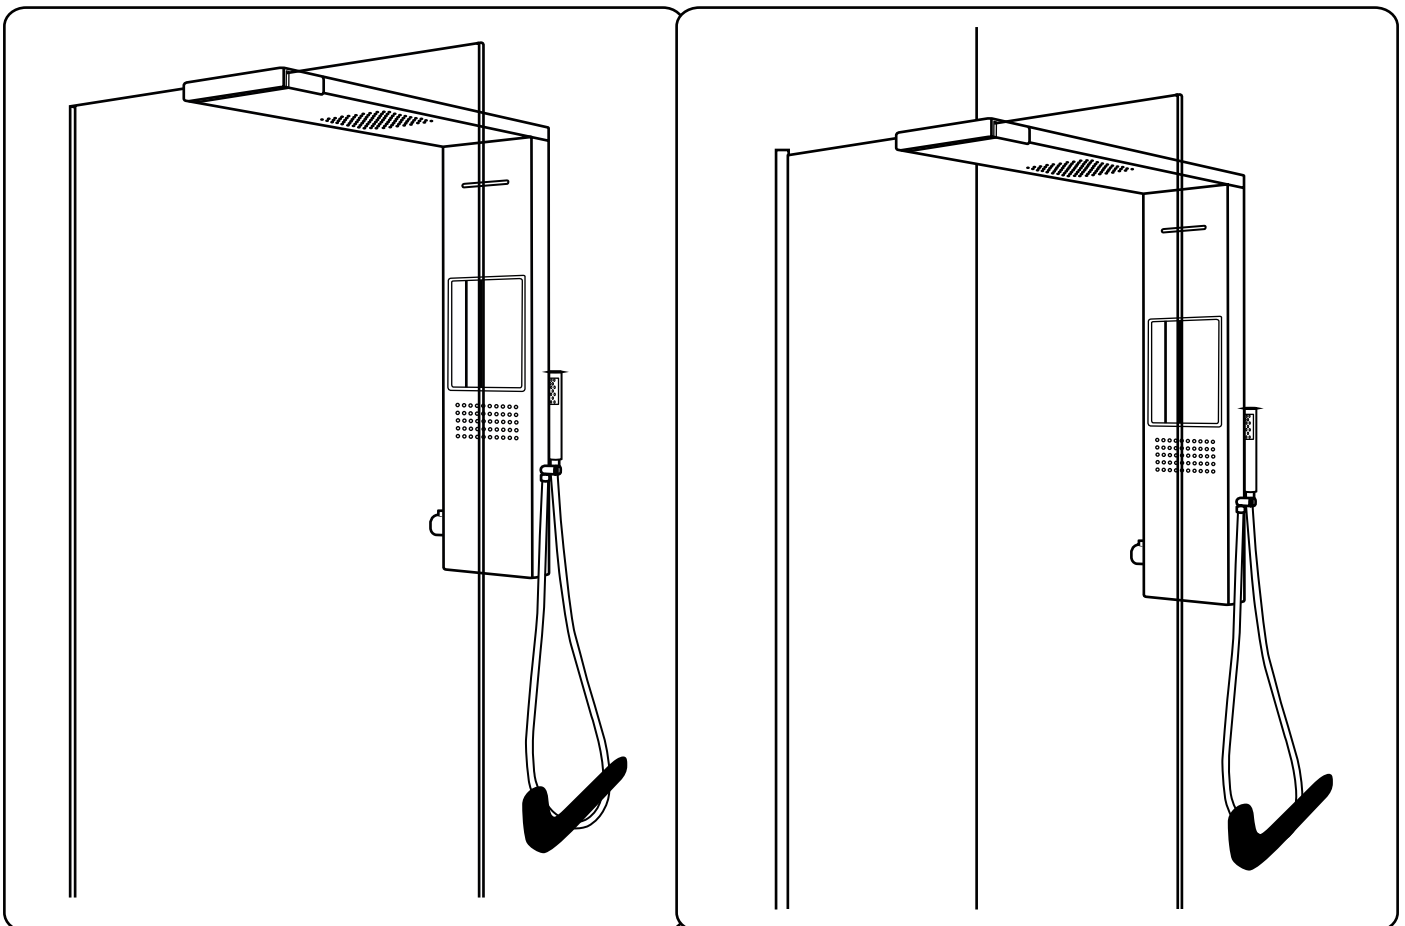

Falls Sie weitere Informationen oder Hilfe brauchen, kontaktieren Sie uns bitte über die Website.