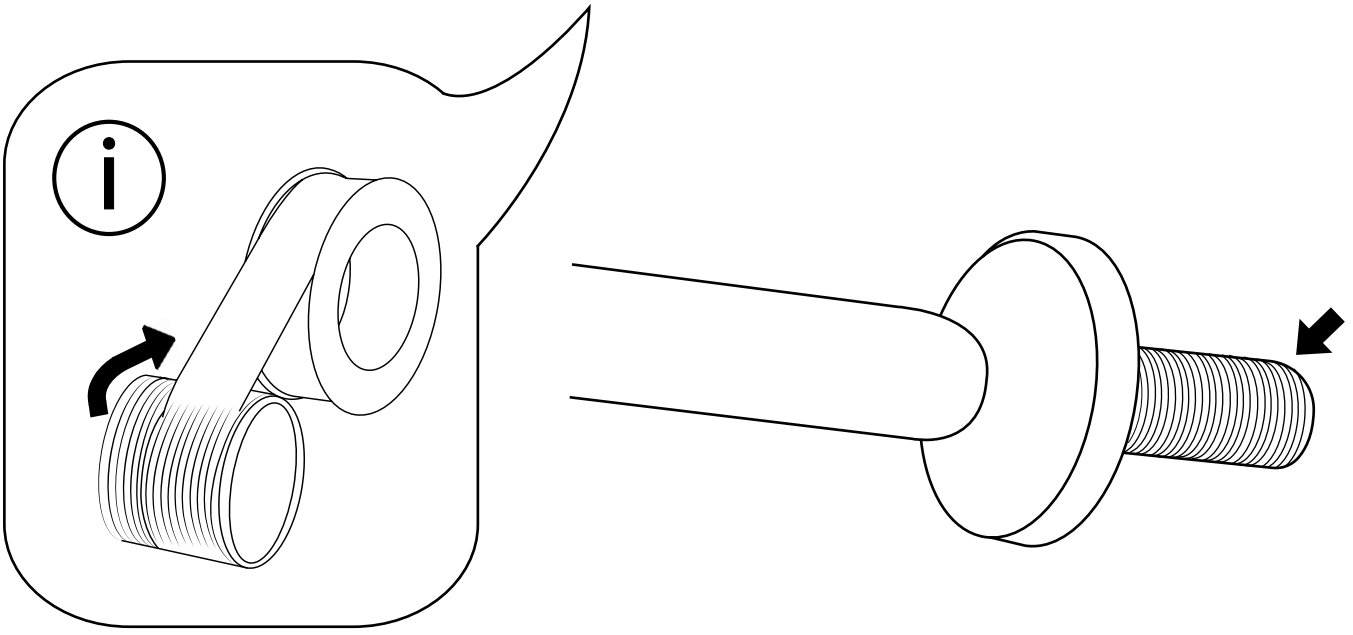

Hudson Reed

Duschkopf mit Deckenarm

Anleitung

Stil kann abweichen

Montageanleitung

Benötigtes Werkzeug:

Im Lieferumfang:

1