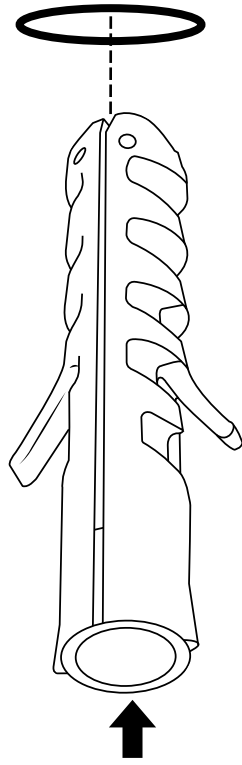

## Installationsanleitung

- Großer Unterputz Duschkopf
- Duschkopf mit Wandarm
- Regendusche mit Kabelaufhängung

Installationsanleitung

# Hudson Reed

Großer Unterputz Duschkopf

Anleitung

Stil kann abweichen

# Hudson Reed

Duschkopf mit Wandarm

Anleitung

Stil kann abweichen

## **Benötigtes Werkzeug:**

**Im Lieferumfang:**

1

2

3

4

5

**i** Nicht enthalten