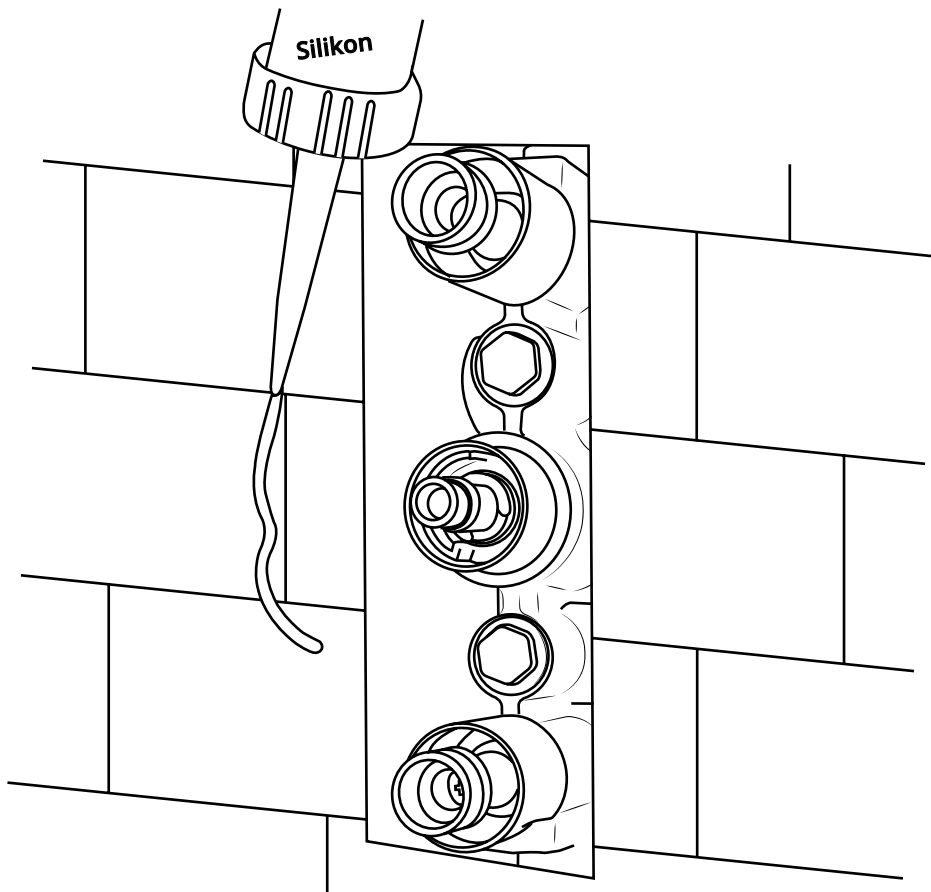

Hudson Reed

2-Wege Duscharmatur

Installationsanleitung

Ausführungen können verschieden sein

Im Lieferumfang:

Ausführungen können verschieden sein

1

2

3

4

5

6

7

Installationsbeispiel

Hudson Reed

3-Wege Duscharmatur mit Umsteller