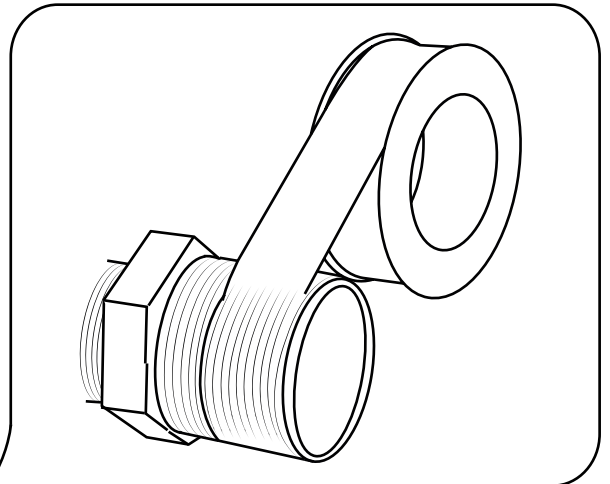

1

2

i Nicht mitgeliefert