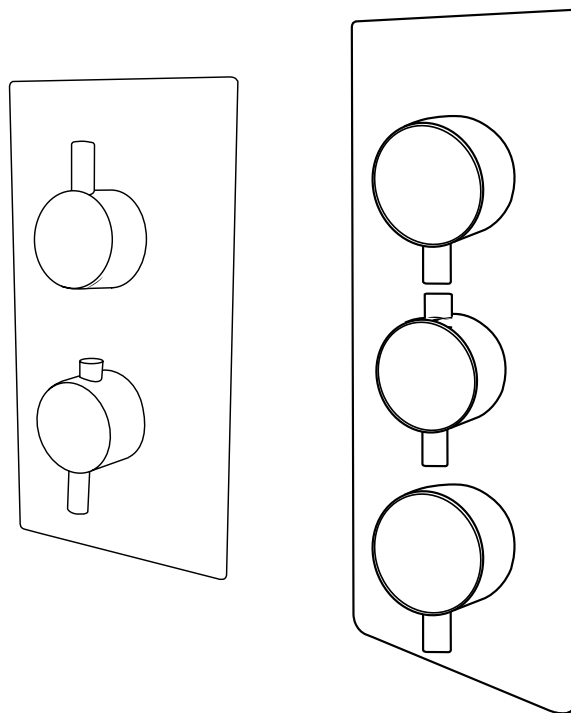

Hudson Reed

Installationsanleitung für Duscharmatur

- 1-Weg
- 2-Wege
- 3-Wege

Installationsanleitung

Ausführungen können verschieden sein

Installation

Benötigte Werkzeuge:

Hudson Reed

1-Weg Duscharmatur

Installationsanleitung

Ausführungen können verschieden sein

Im Lieferumfang:

x2

x2

Ausführungen können verschieden sein

1

Hudson Reed

2-Wege Duscharmatur

Installationsanleitung

Ausführungen können verschieden sein

Im Lieferumfang:

Ausführungen können verschieden sein

1

2