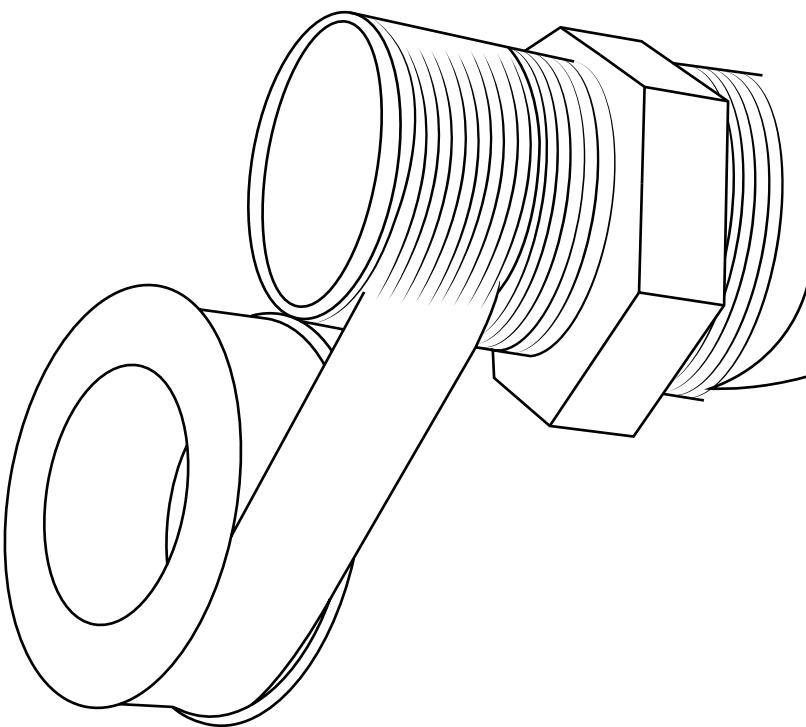

1

2

i Nicht mitgeliefert