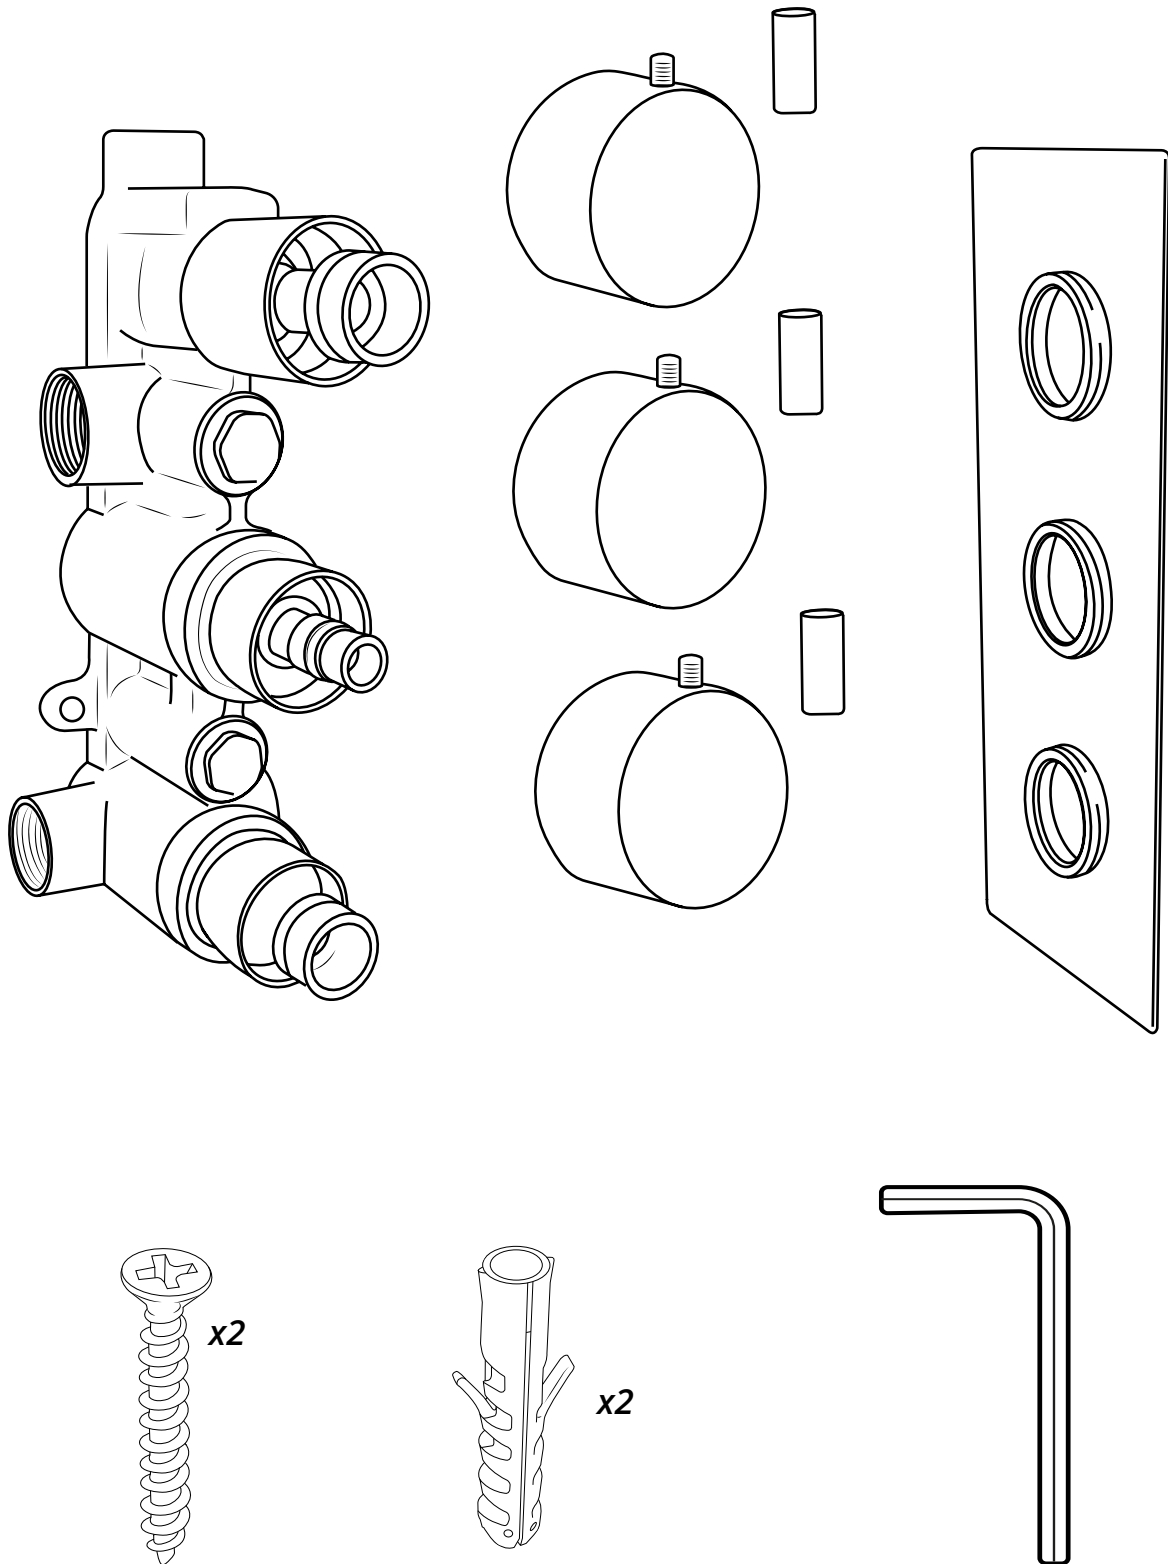

Im Lieferumfang:

Ausführungen können verschieden sein