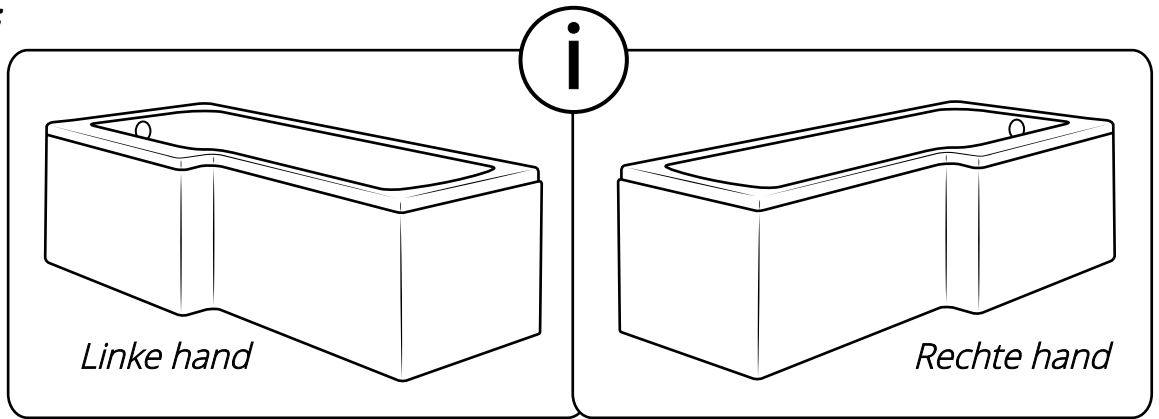

Hudson Reed

Dusch-Badewanne

 Stil kann abweichen

Installationsanleitung

Installation

Benötigtes Werkzeug:

35mm

Im Lieferumfang: