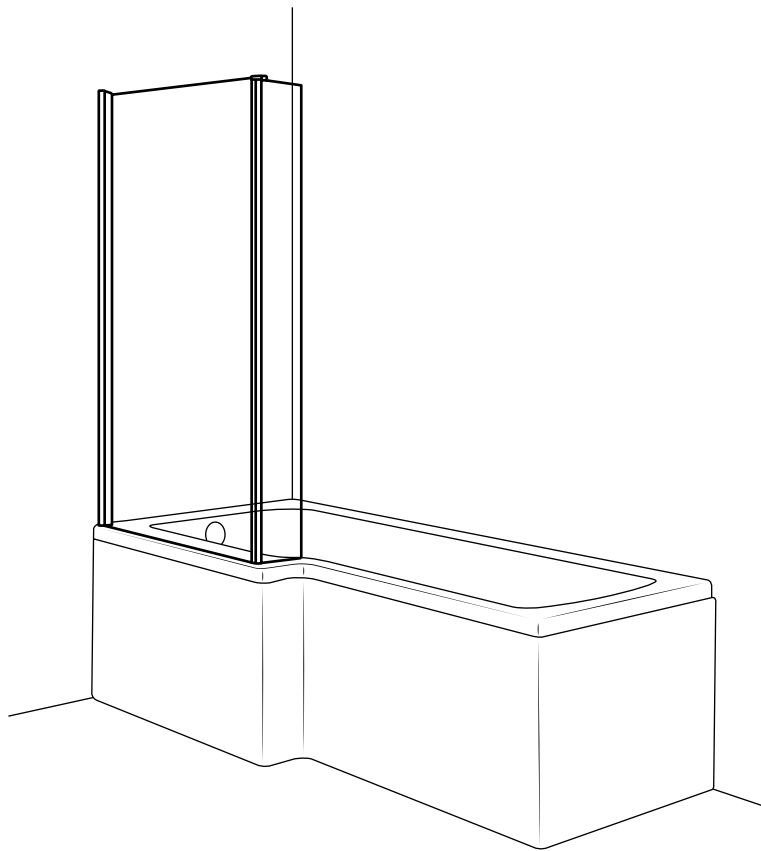

Hudson Reed

Dusch-Badewanne

 Stil kann abweichen

Installationsanleitung

Installation

Benötigtes Werkzeug:

35mm

Im Lieferumfang:

15

16

Badewannenaufsatz L-Form

Lieferumfang:

1

2

3

4