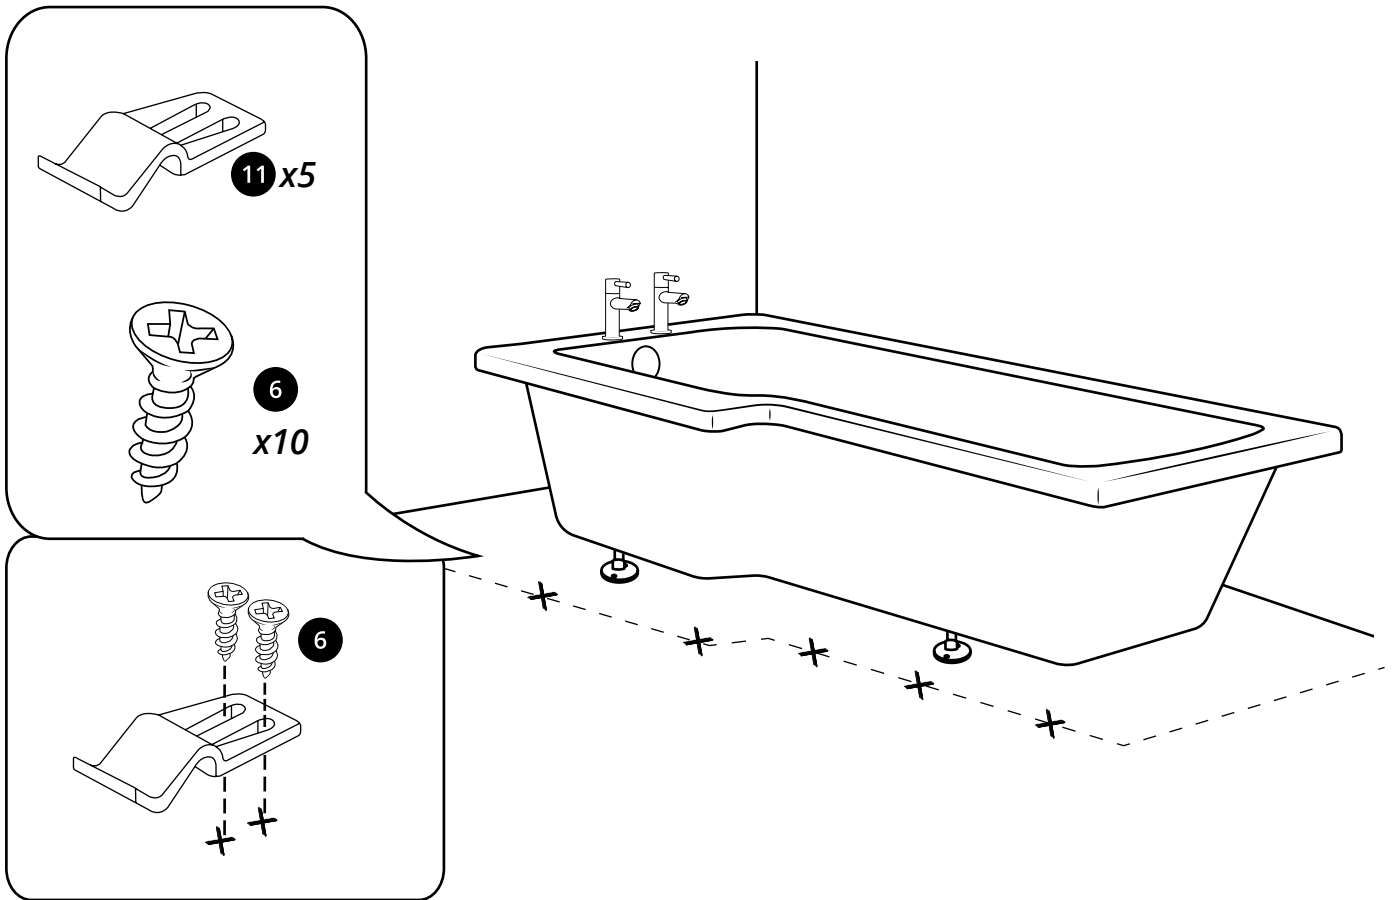

Hudson Reed

Dusch-Badewanne

 Stil kann abweichen

Installationsanleitung

Installation

Benötigtes Werkzeug:

35mm

Im Lieferumfang:

8

9

10

11

i Nicht im Lieferumfang enthalten

12

13

14

15

16

Badewannenaufsatz L-Form

Lieferumfang:

1

2

3

4