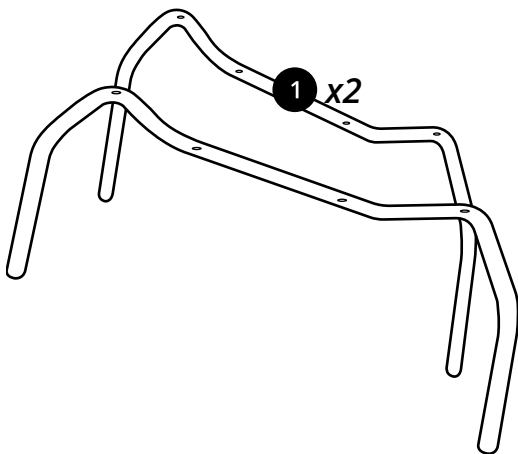

Hudson Reed

Dusch-Badewanne

 Stil kann abweichen

Installationsanleitung

Installation

Benötigtes Werkzeug:

35mm

Im Lieferumfang:

 Stil kann abweichen

1

2

3

4

5

6

7

15

16

Badewannenaufsatz L-Form

Lieferumfang:

1

2

3

4