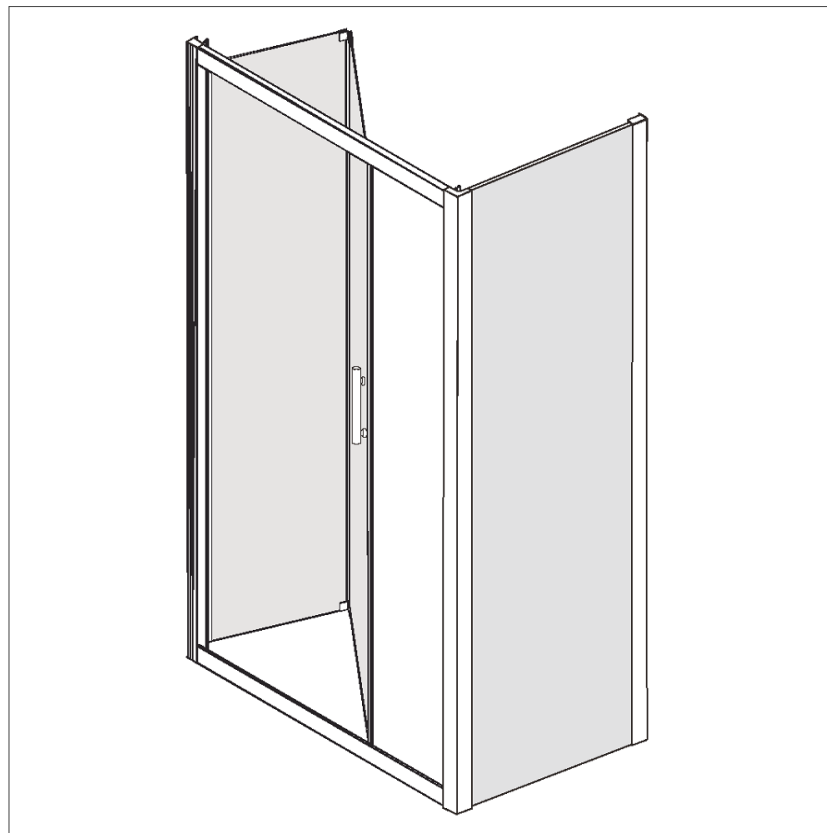

Hudson Reed

DUSCHWANNE SPEZIFIKATIONEN			DUSCHWANNE SPEZIFIKATIONEN			FALTTÜR				SEITEN PANEEL		
LÄNGE (MM)	BREITE (MM)	TIEFE (MM)	ABFLUSSPOSITION	GEWICHT (KG)	MATERIAL	GRÖSSE (MM)	DICKE (MM)	TÜREINSTIEGSBREITE	EINSTELLBEREICH (MM)	GRÖSSE (MM)	DICKE (MM)	EINSTELLBEREICH (MM)
700	700	45		11	ACRYLIC	1850X700	6	406	660-700	1850X700	6	680-700
760	760	45		11	ACRYLIC	1850X760	6	448	720-760	1850X760	6	740-760
900	760	45		15	ACRYLIC	1850X760	6	448	720-760	1850X900	6	880-900
800	800	45		11	ACRYLIC	1850X800	6	469	760-800	1850X800	6	780-800
900	800	45		15	ACRYLIC	1850X800	6	469	760-800	1850X900	6	880-900
900	760	45		15	ACRYLIC	1850X900	6	538	860-900	1850X760	6	740-760
900	800	45		15	ACRYLIC	1850X900	6	538	860-900	1850X800	6	780-800
900	900	45		15	ACRYLIC	1850X900	6	538	860-900	1850X900	6	880-900
1000	700	45		15	ACRYLIC	1850X1000	6	618	960-1000	1850X700	6	680-700
1000	760	45		15	ACRYLIC	1850X1000	6	618	960-1000	1850X760	6	740-760
1000	800	45		16	ACRYLIC	1850X1000	6	618	960-1000	1850X800	6	780-800
1000	900	45		14	ACRYLIC	1850X1000	6	618	960-1000	1850X900	6	880-900