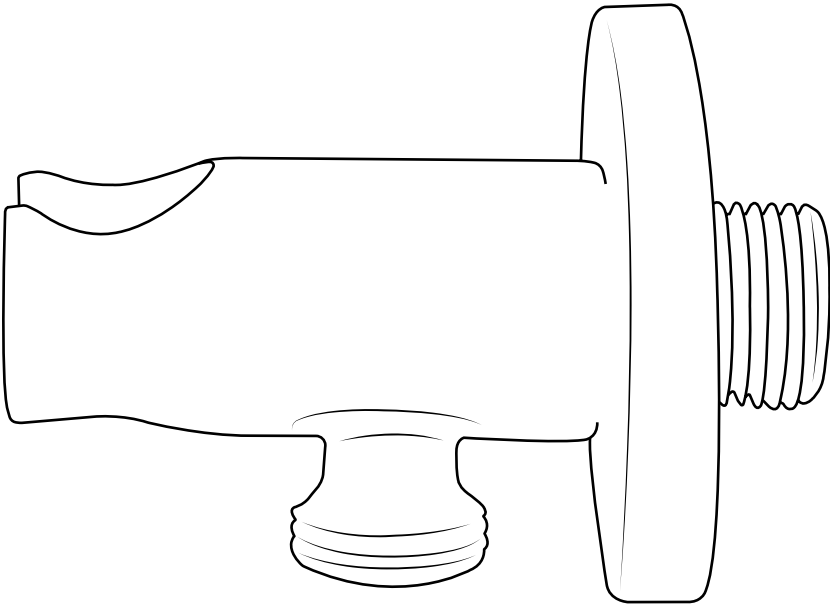

Hudson Reed

Brausehalterung mit Auslaufbogen

 Stil kann abweichen

Anleitung

Montageanleitung

Notwendiges Werkzeug:

Im Lieferumfang inbegriffen:

1