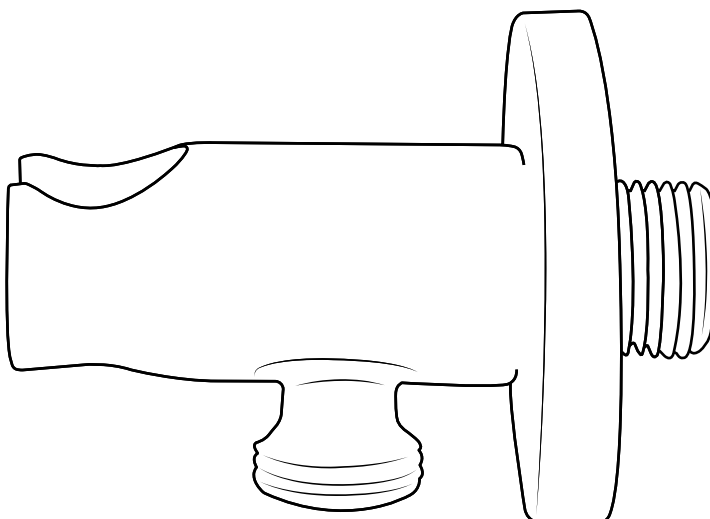

Hudson Reed

Brausehalterung mit Auslaufbogen

 Stil kann abweichen

Anleitung

Montageanleitung

Notwendiges Werkzeug:

Im Lieferumfang inbegriffen:

1