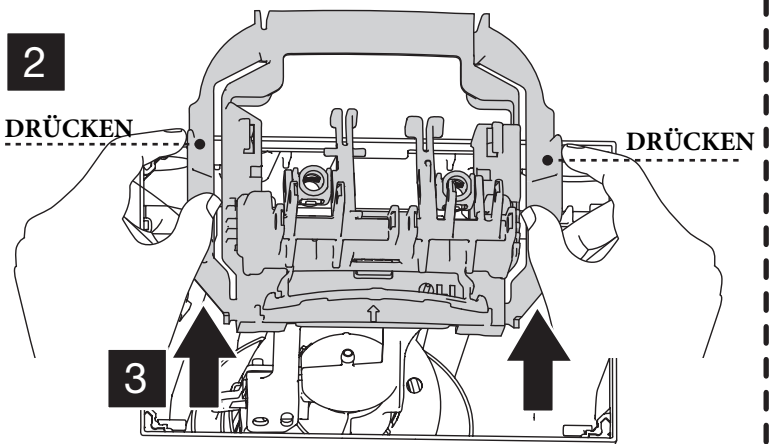

OBEN

TOP ACTUATION KIT

Cod. 211743

OBEN

2

DRÜCKEN

DRÜCKEN

3