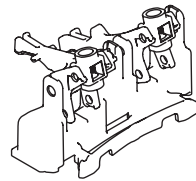

QUADRA PLUS

OLI120 PLUS

VORNE

4

OBEN

TOP ACTUATION KIT
Cod. 211743

x2

x2

OBEN

TOP ACTUATION KIT

Cod. 211743

OBEN

2

DRÜCKEN

DRÜCKEN

3