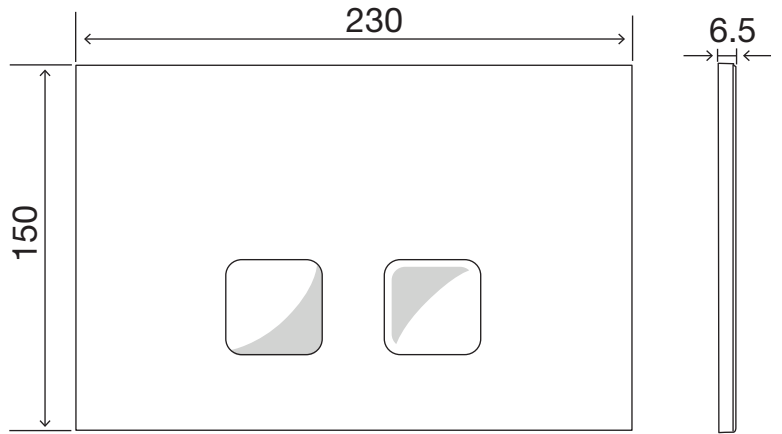

TOP ACTUATION KIT

Cod. 211743

EXPERT PLUS

OBEN

OLI74 PLUS

QUADRA PLUS

OLI120 PLUS

VORNE