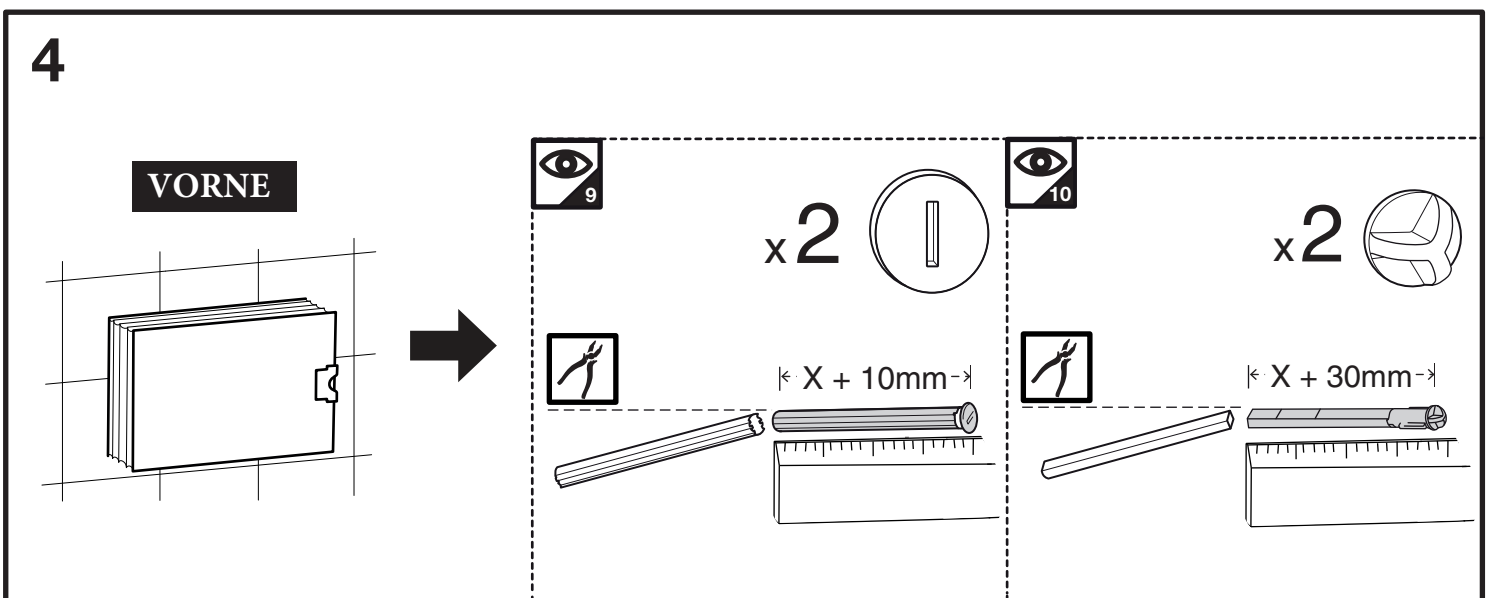

QUADRA PLUS

OLI120 PLUS

VORNE

4

OBEN

TOP ACTUATION KIT
Cod. 211743

x2

x2