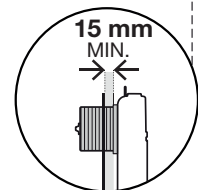

OLI120 PLUS