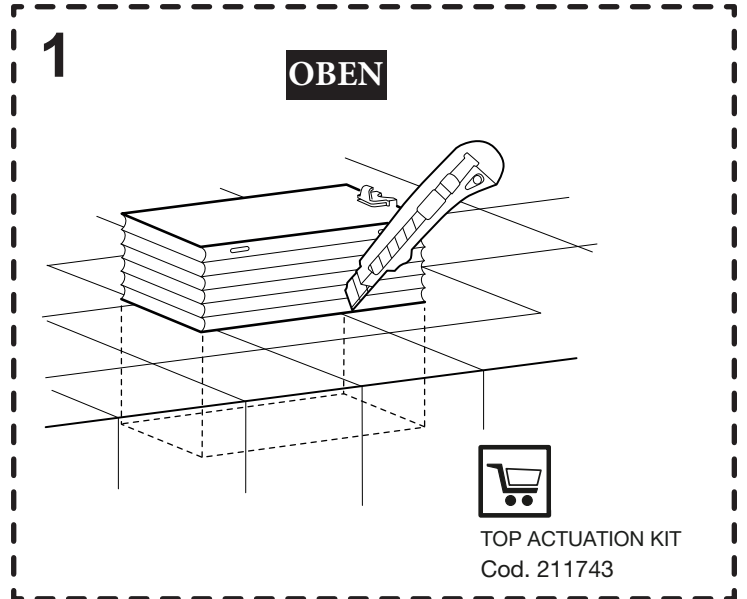

QUADRA PLUS

OLI120 PLUS

VORNE

4

OBEN

TOP ACTUATION KIT
Cod. 211743

x2

x2