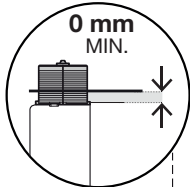

Hudson Reed

Betätigungsplatte

Installationsanleitung

TOP ACTUATION KIT

Cod. 211743

EXPERT PLUS

OBEN

OLI74 PLUS