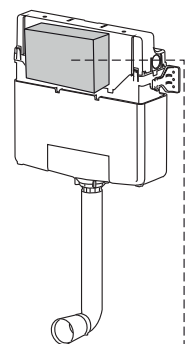

Hudson Reed

Betätigungsplatte

Installationsanleitung

TOP ACTUATION KIT

Cod. 211743

EXPERT PLUS

OBEN

OLI74 PLUS

QUADRA PLUS

OLI120 PLUS

VORNE

4

OBEN

TOP ACTUATION KIT
Cod. 211743

x2

x2