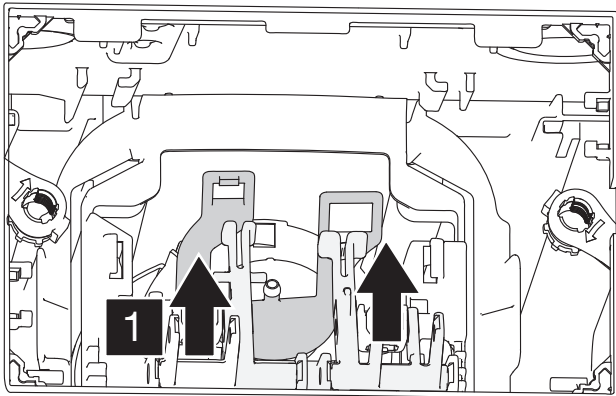

OBEN

TOP ACTUATION KIT

Cod. 211743

OBEN

2

DRÜCKEN

DRÜCKEN

3