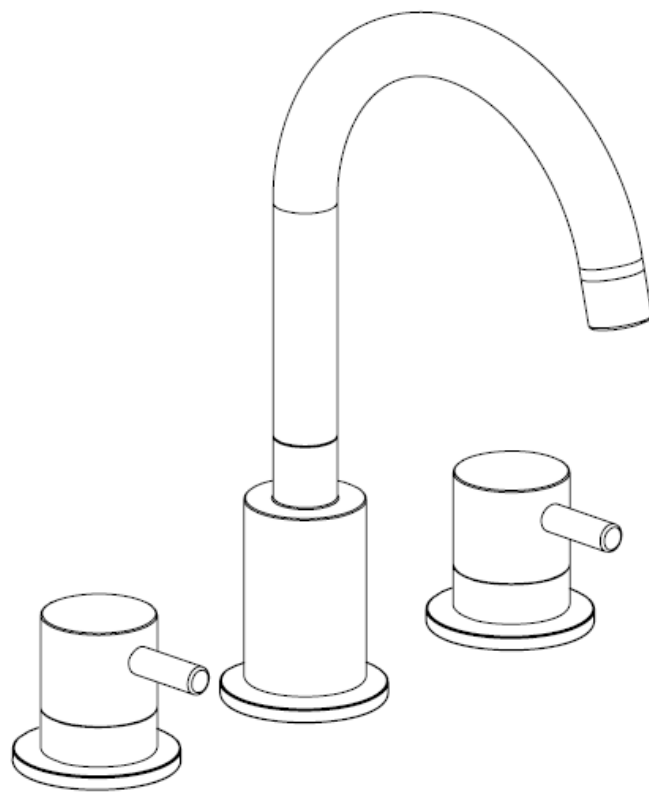

Hudson Reed

3-Loch Waschtischarmatur

Installationsanleitung

Installation

Benötigtes Werkzeug:

Im Lieferumfang:

1

2