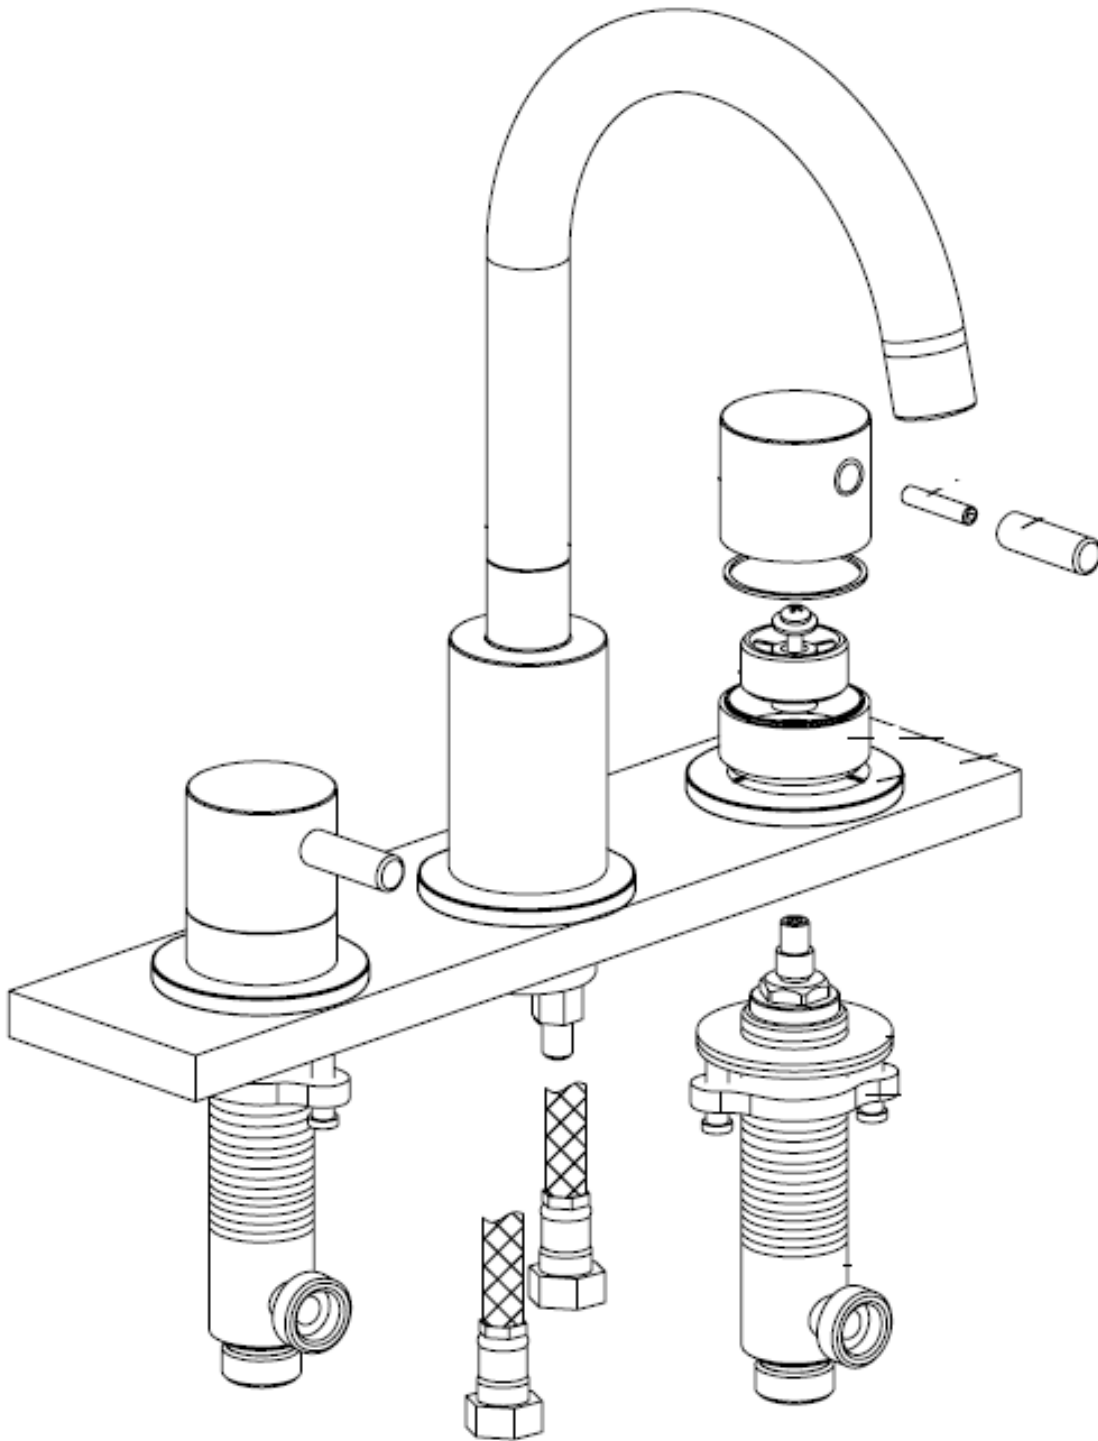

Hudson Reed

3-Loch Waschtischarmatur

Installationsanleitung

Installation

Benötigtes Werkzeug:

Im Lieferumfang:

1

2