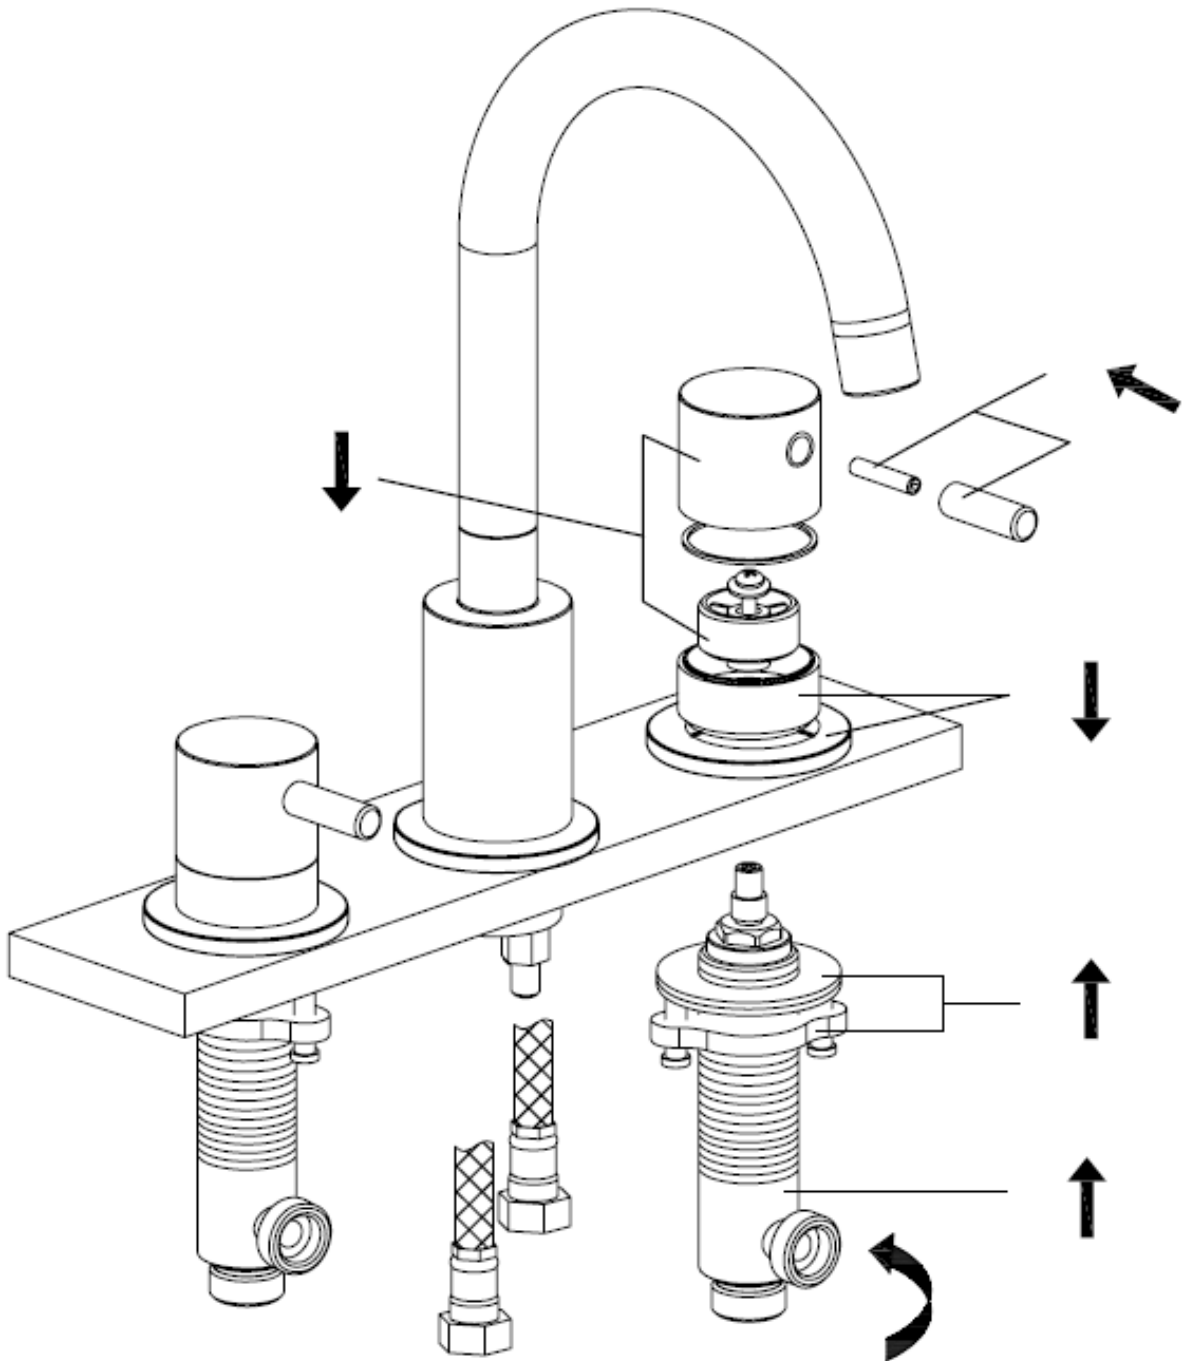

Hudson Reed

3-Loch Waschtischarmatur

Installationsanleitung

Installation

Benötigtes Werkzeug:

Im Lieferumfang:

1

2