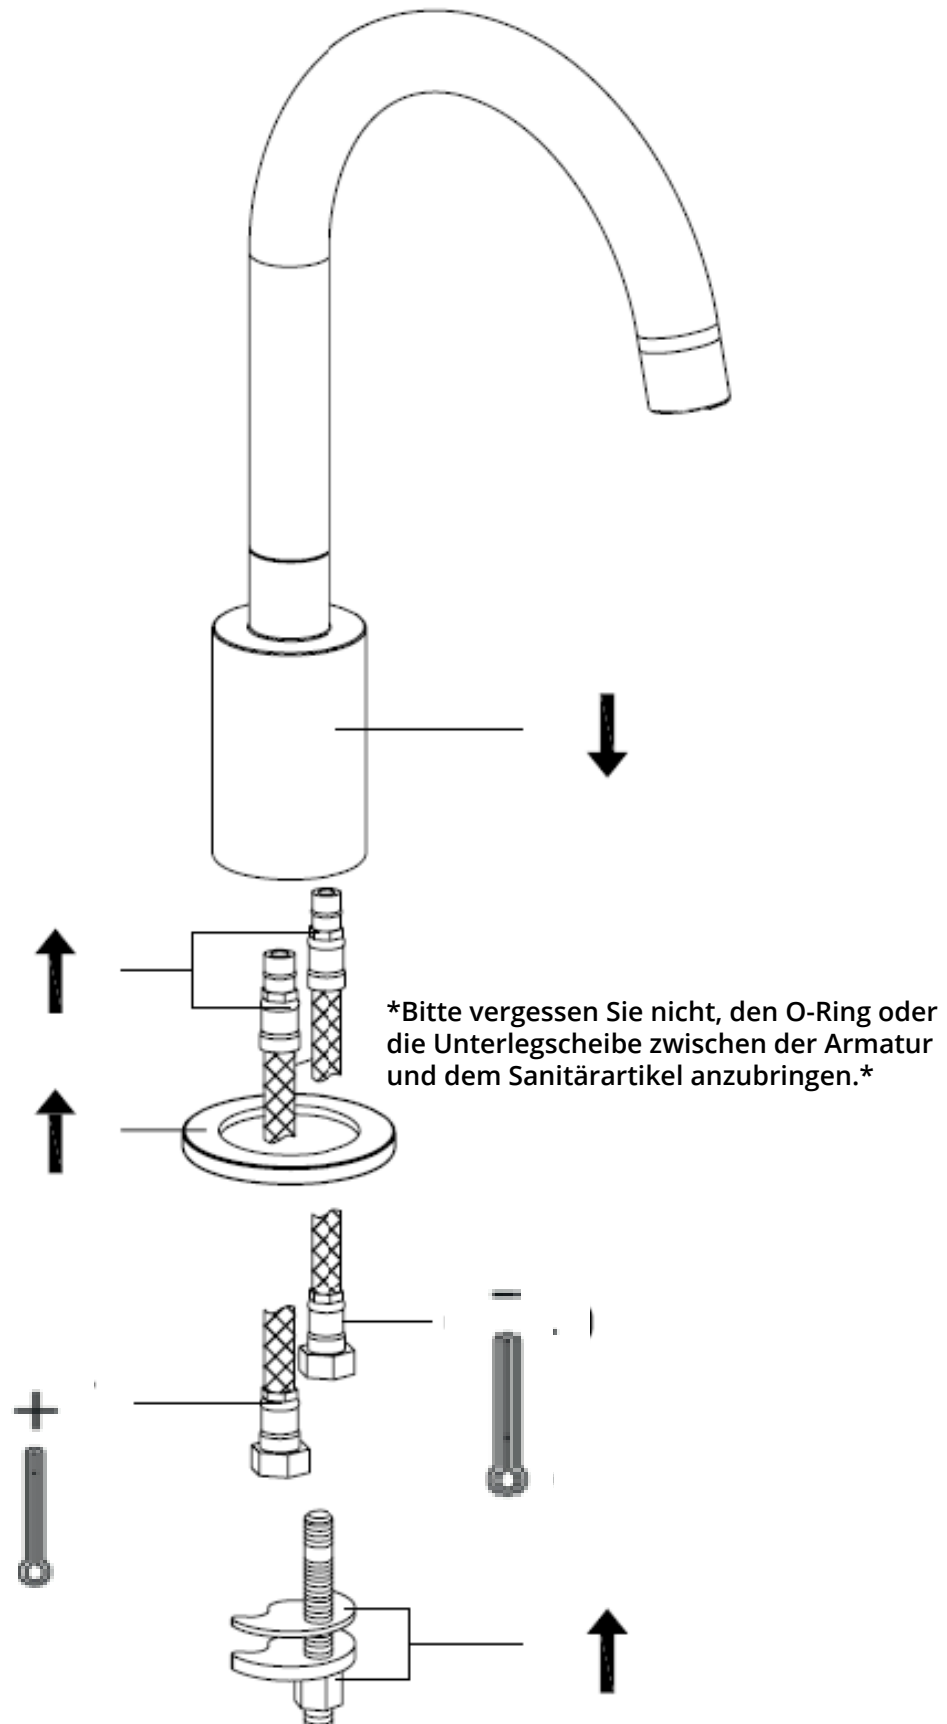

Hudson Reed

3-Loch Waschtischarmatur

Installationsanleitung

Installation

Benötigtes Werkzeug:

Im Lieferumfang:

1

2