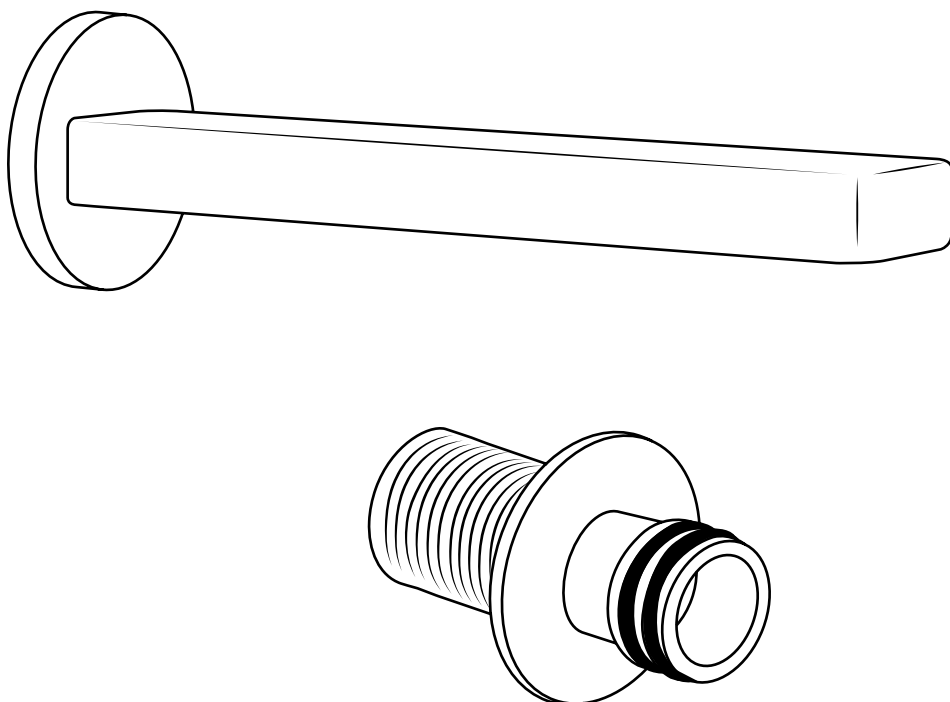

Hudson Reed

Wandmontierter Wanneneinlauf

Anleitung

Montageanleitung

Benötigtes Werkzeug:

Im Lieferumfang:

1

2