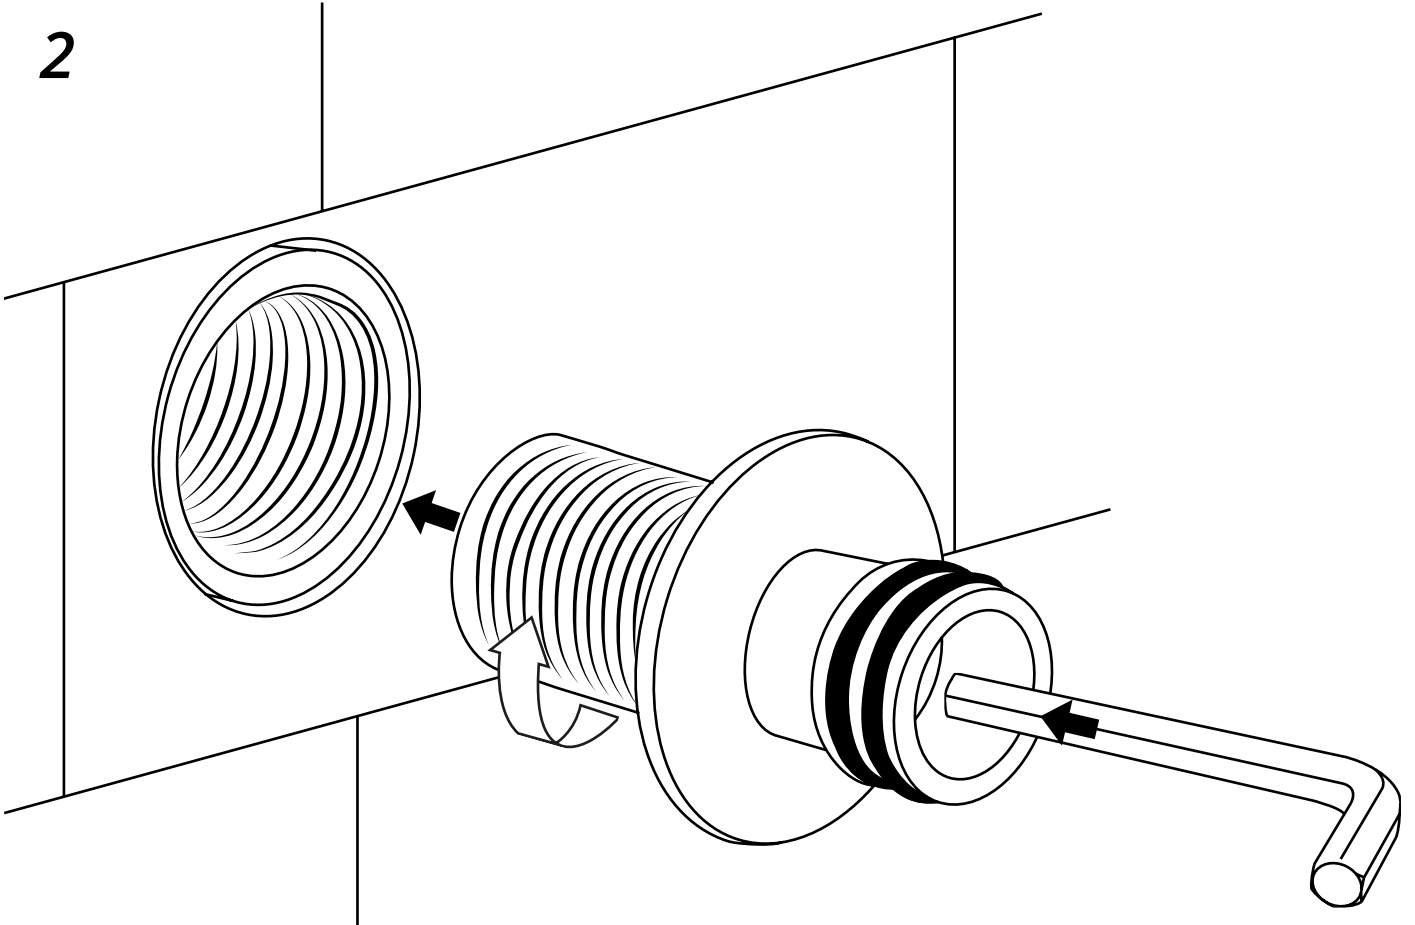

Hudson Reed

Wandmontierter Wanneneinlauf

Anleitung

Montageanleitung

Benötigtes Werkzeug:

Im Lieferumfang:

1

2