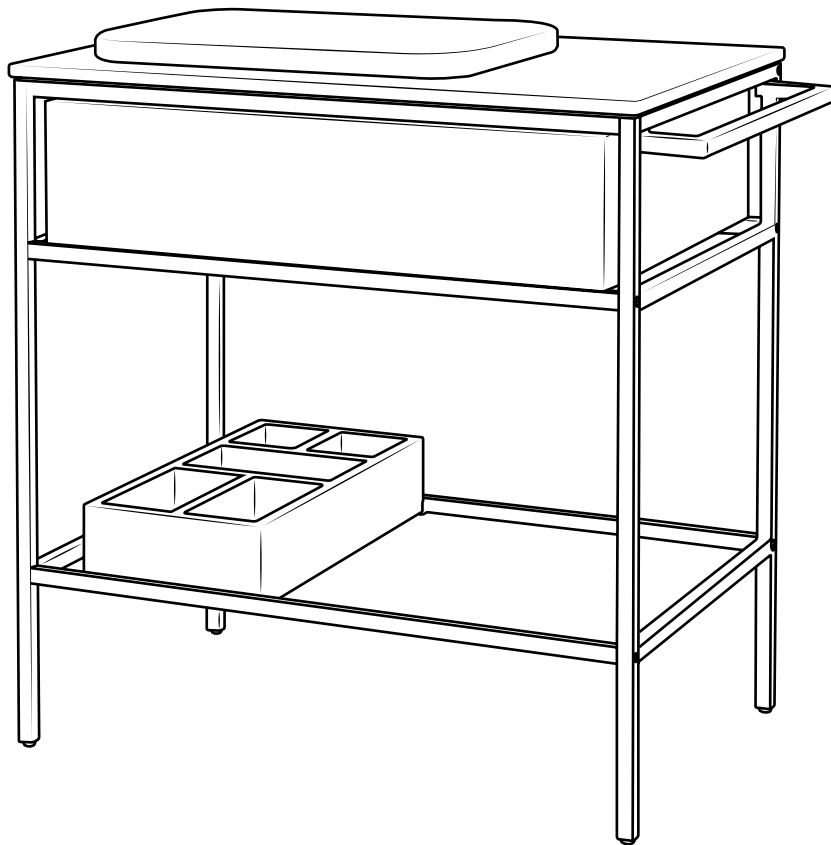

Hudson Reed

Waschtischunterschrank mit Waschbecken

Installationsanleitung

Installation

Benötigtes Werkzeug:

Im Lieferumfang:

1

35mm