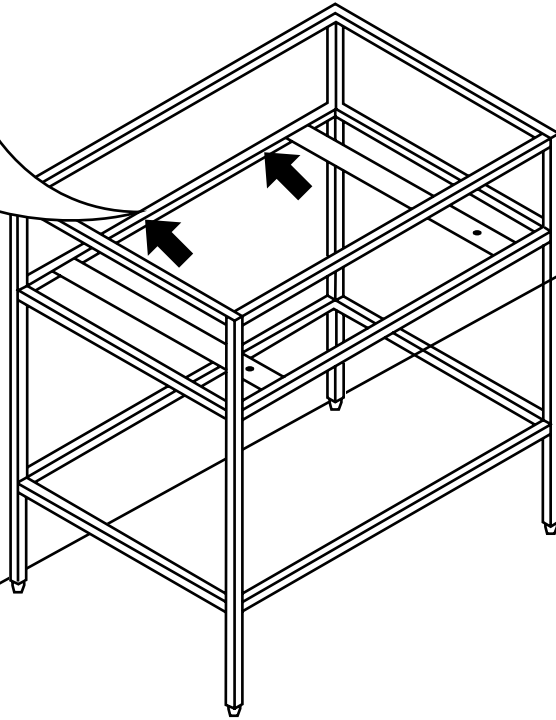

Hudson Reed

Waschtischunterschrank mit Waschbecken

Installationsanleitung

Installation

Benötigtes Werkzeug:

Im Lieferumfang:

1

35mm

9

x2

i Nicht im Lieferumfang

10

11

12

13

14