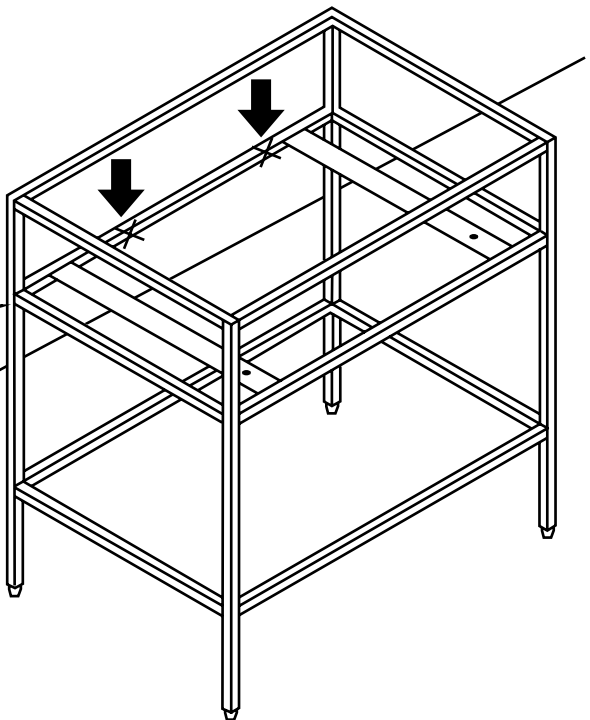

Hudson Reed

Waschtischunterschrank mit Waschbecken

Installationsanleitung

Installation

Benötigtes Werkzeug:

Im Lieferumfang:

1

35mm

9

x2

i Nicht im Lieferumfang

10

11

12

13

14