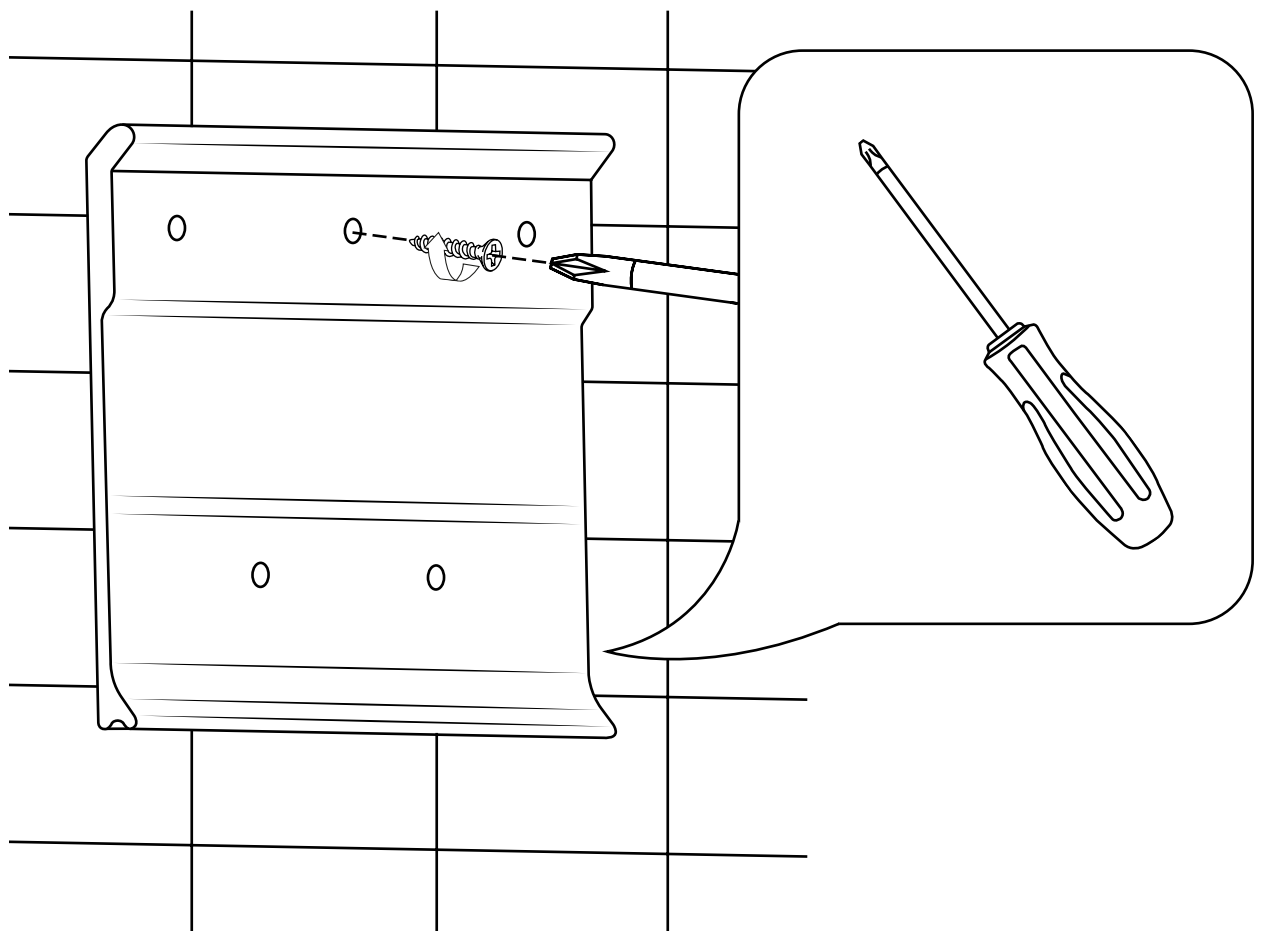

Hudson Reed

Ausklappbarer Duschsitz zur Wandmontage

Stil kann abweichen

Installationsanleitung

Installation

Benötigtes Werkzeug:

Im Lieferumfang:

1

Bitte beachten: Der Duschsitz sollte an eine flache, stabile Wand (Mauer oder Betonblock) angebracht werden und die Montageschrauben sollten fern von Hohlräumen, Kabeln und Rohren platziert werden.

2

3

4