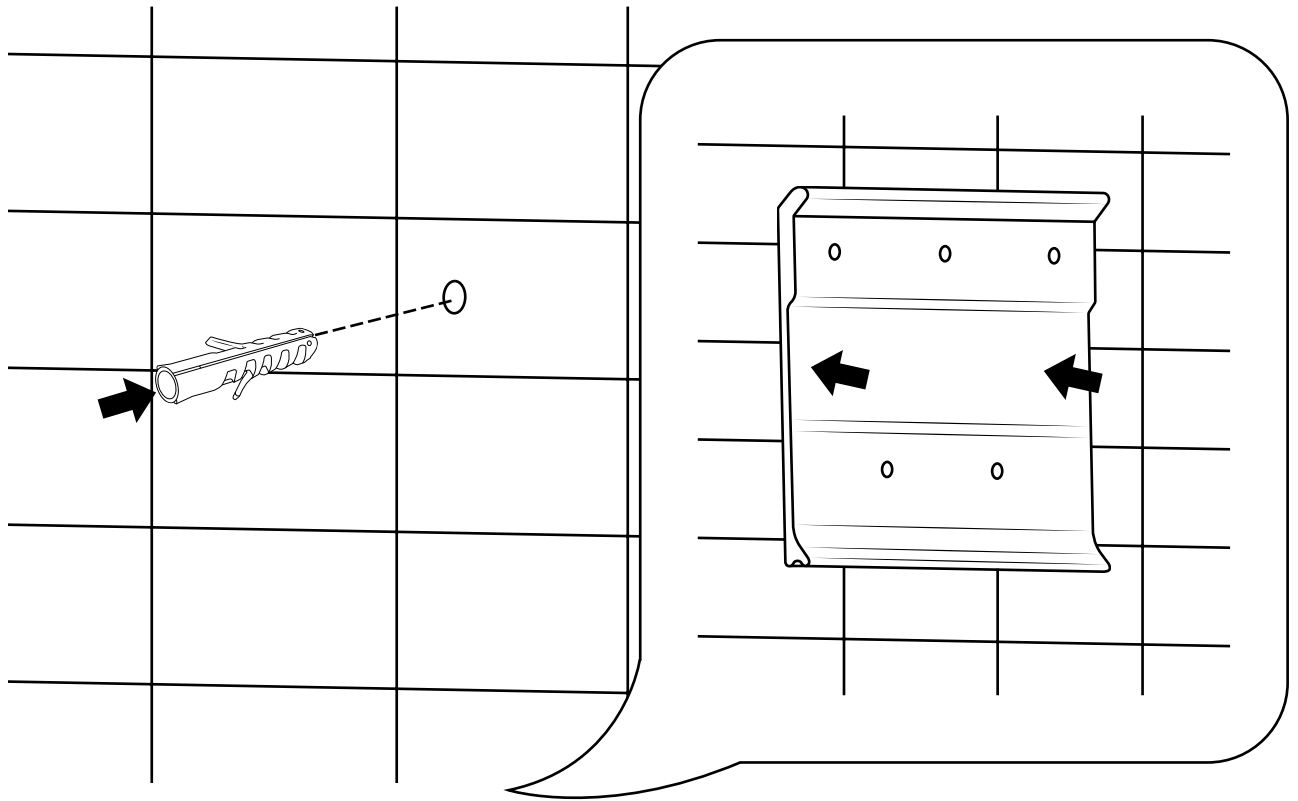

Hudson Reed

Ausklappbarer Duschsitz zur Wandmontage

Stil kann abweichen

Installationsanleitung

Installation

Benötigtes Werkzeug:

Im Lieferumfang:

1

Bitte beachten: Der Duschsitz sollte an eine flache, stabile Wand (Mauer oder Betonblock) angebracht werden und die Montageschrauben sollten fern von Hohlräumen, Kabeln und Rohren platziert werden.

2

3

4