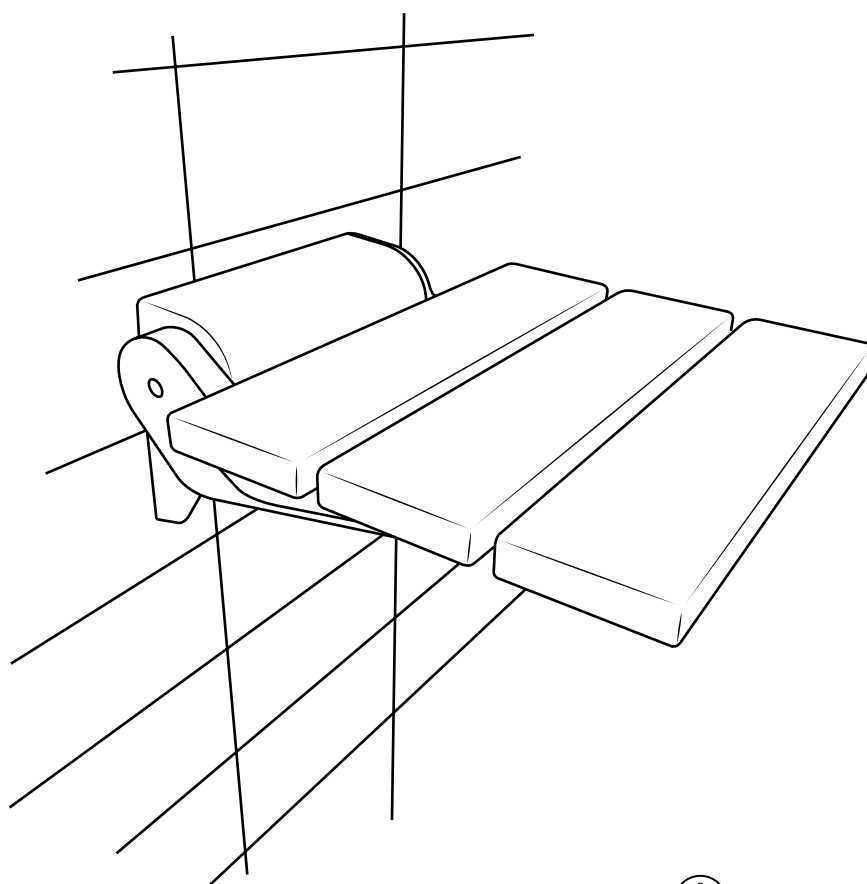

Hudson Reed

Ausklappbarer Duschsitz zur Wandmontage

Stil kann abweichen

Installationsanleitung

Installation

Benötigtes Werkzeug:

Im Lieferumfang:

1

Bitte beachten: Der Duschsitz sollte an eine flache, stabile Wand (Mauer oder Betonblock) angebracht werden und die Montageschrauben sollten fern von Hohlräumen, Kabeln und Rohren platziert werden.

2

3

4