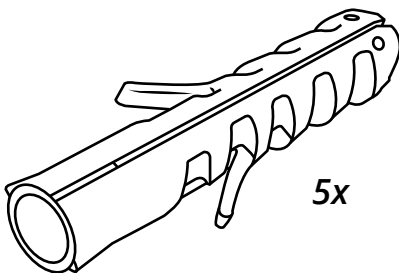

Hudson Reed

Ausklappbarer Duschsitz zur Wandmontage

Stil kann abweichen

Installationsanleitung

Installation

Benötigtes Werkzeug:

Im Lieferumfang:

1

Bitte beachten: Der Duschsitz sollte an eine flache, stabile Wand (Mauer oder Betonblock) angebracht werden und die Montageschrauben sollten fern von Hohlräumen, Kabeln und Rohren platziert werden.

2

3

4