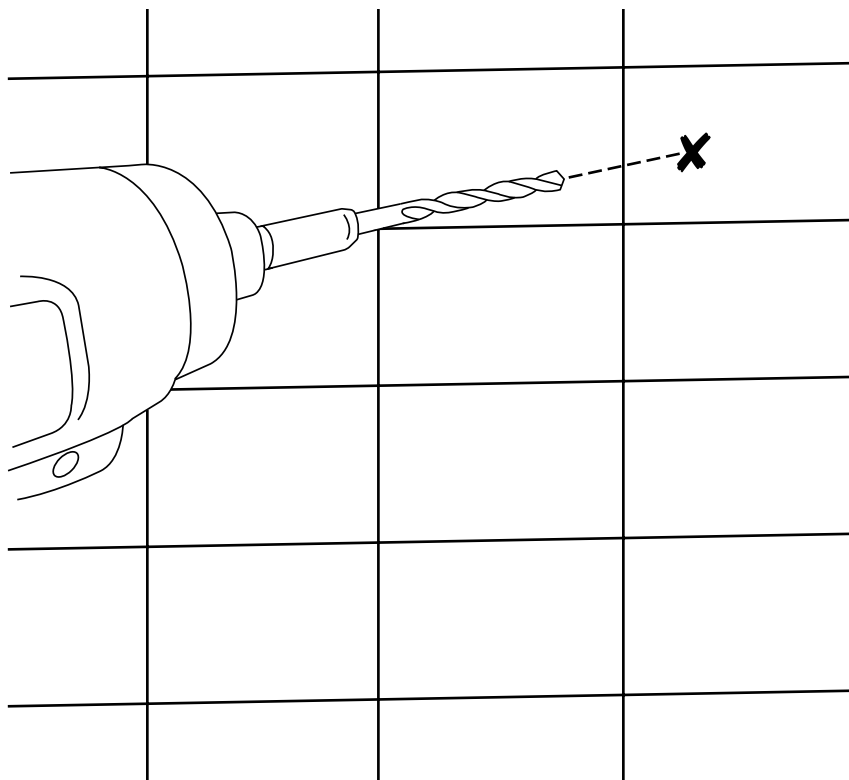

Hudson Reed

Ausklappbarer Duschsitz zur Wandmontage

Stil kann abweichen

Installationsanleitung

Installation

Benötigtes Werkzeug:

Im Lieferumfang:

1

Bitte beachten: Der Duschsitz sollte an eine flache, stabile Wand (Mauer oder Betonblock) angebracht werden und die Montageschrauben sollten fern von Hohlräumen, Kabeln und Rohren platziert werden.

2

3

4