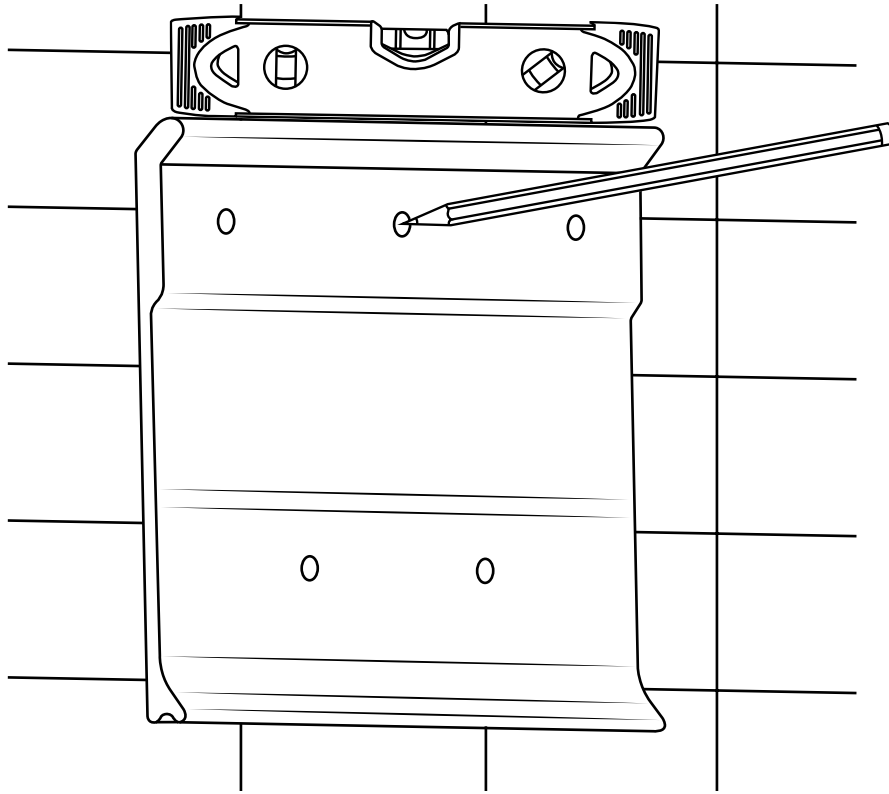

Hudson Reed

Ausklappbarer Duschsitz zur Wandmontage

Stil kann abweichen

Installationsanleitung

Installation

Benötigtes Werkzeug:

Im Lieferumfang:

1

Bitte beachten: Der Duschsitz sollte an eine flache, stabile Wand (Mauer oder Betonblock) angebracht werden und die Montageschrauben sollten fern von Hohlräumen, Kabeln und Rohren platziert werden.

2

3

4