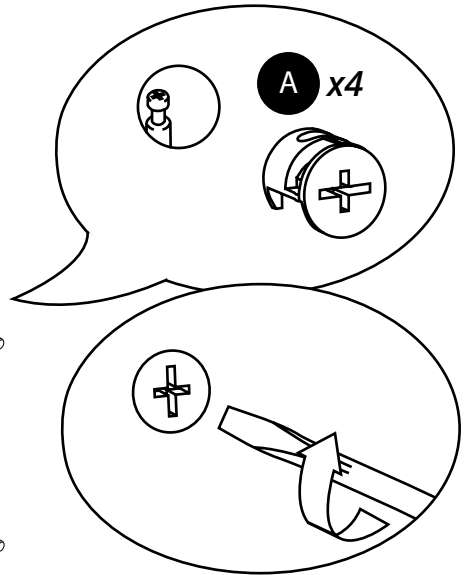

Hudson Reed

Atticus WC Spülkastenverkleidung

Installationsanleitung

Installation

Benötigtes Werkzeug:

Im Lieferumfang:

Im Lieferumfang:

1

2

3

4

5

6

7

8

11