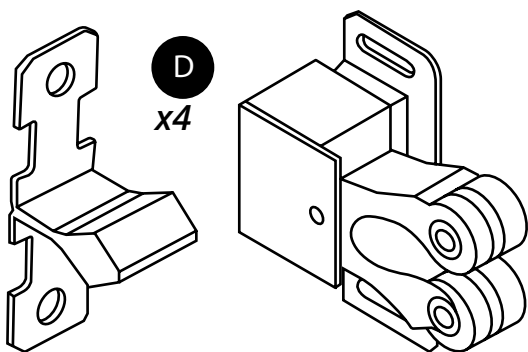

Hudson Reed

Atticus WC Spülkastenverkleidung

Installationsanleitung

Installation

Benötigtes Werkzeug:

Im Lieferumfang:

Im Lieferumfang:

1