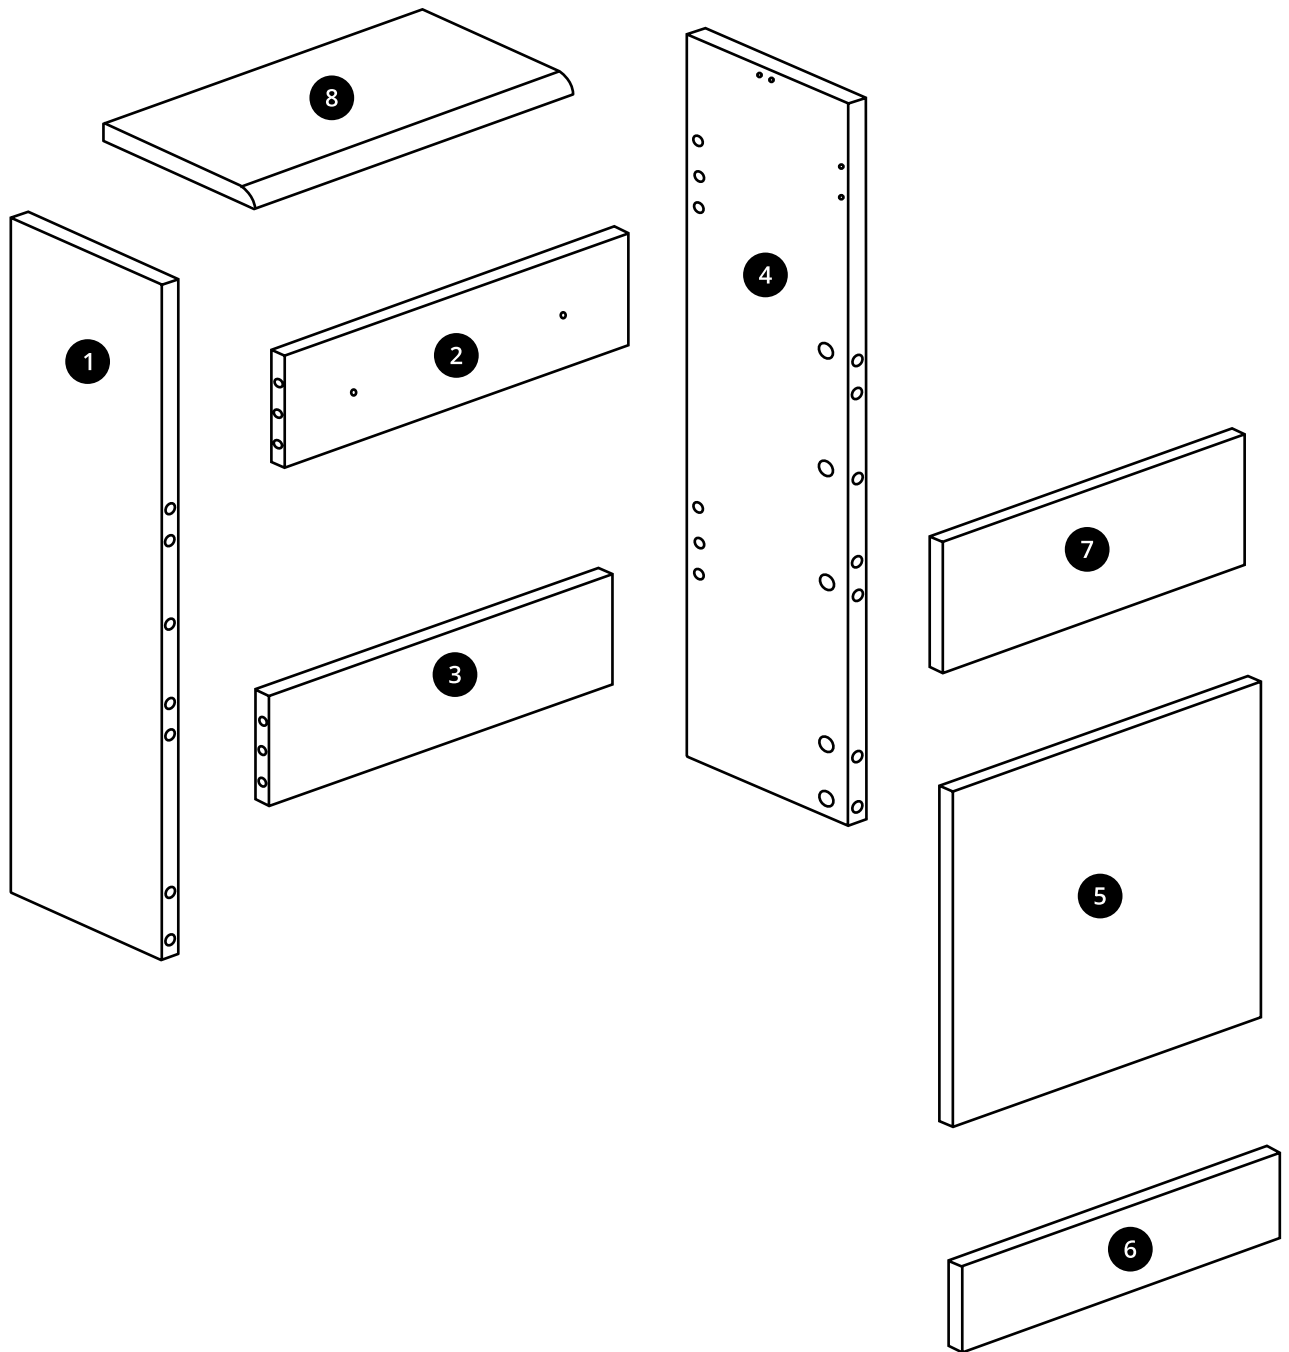

Hudson Reed

Atticus WC Spülkastenverkleidung

Installationsanleitung

Installation

Benötigtes Werkzeug:

Im Lieferumfang:

Im Lieferumfang:

1

2

3

4

5

6

7

8

11