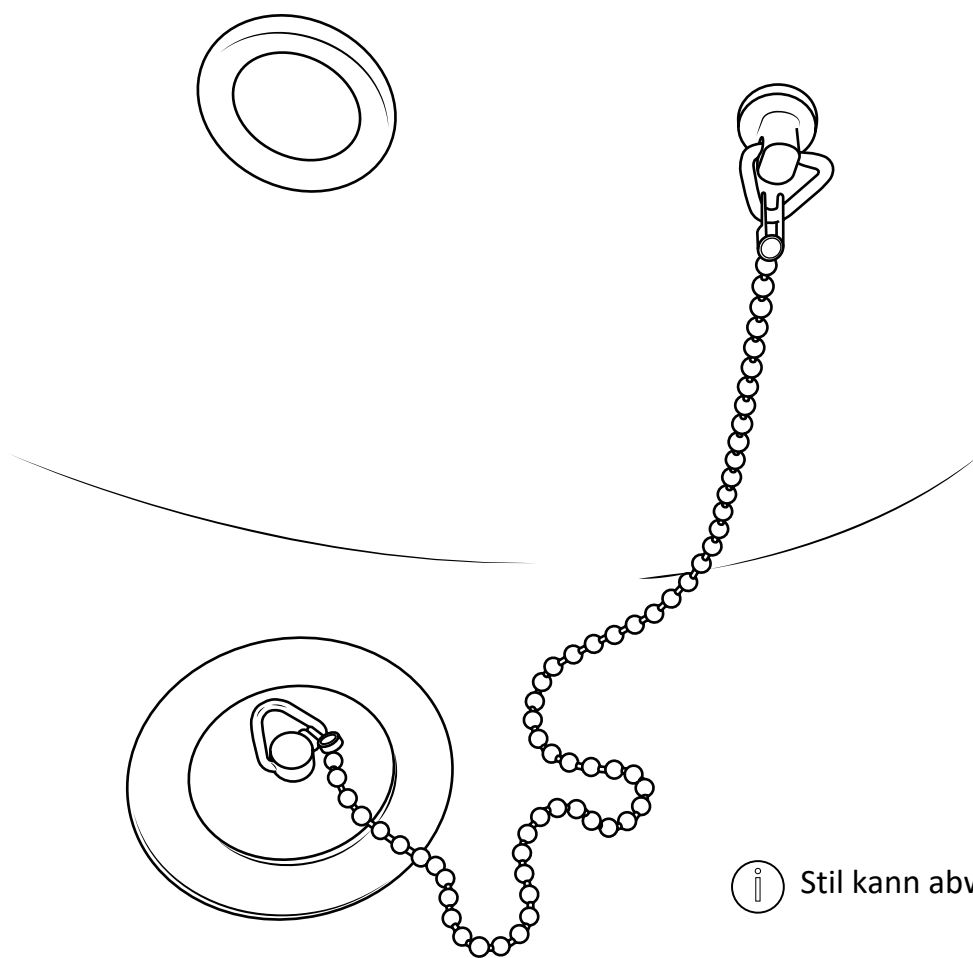

Hudson Reed

Ablauf mit Kette für Waschbecken

Stil kann abweichen

Installationsanleitung

Installation

Benötigtes Werkzeug:

Im Lieferumfang:

1

2

3

4