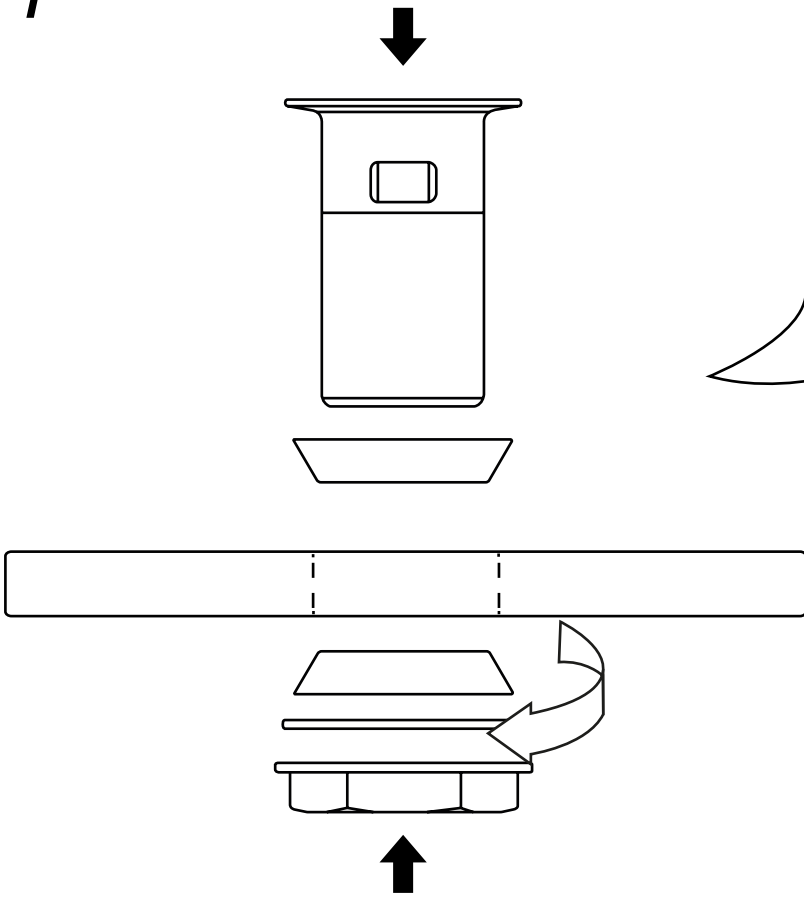

Hudson Reed

Ablauf mit Kette für Waschbecken

Stil kann abweichen

Installationsanleitung

Installation

Benötigtes Werkzeug:

Im Lieferumfang:

1