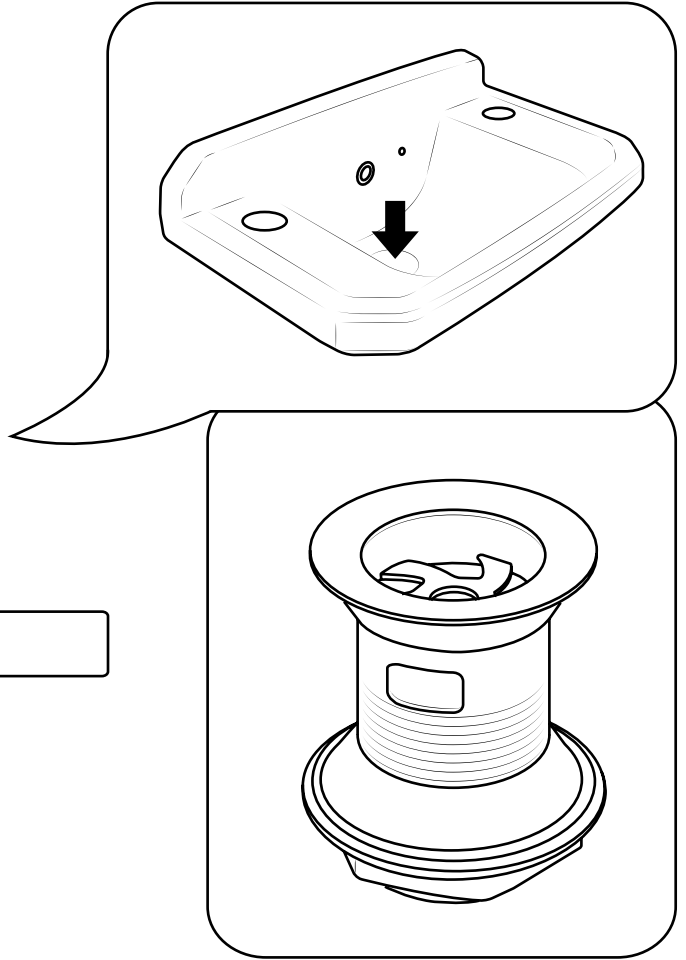

Hudson Reed

Ablauf mit Kette für Waschbecken

Stil kann abweichen

Installationsanleitung

Installation

Benötigtes Werkzeug:

Im Lieferumfang:

1