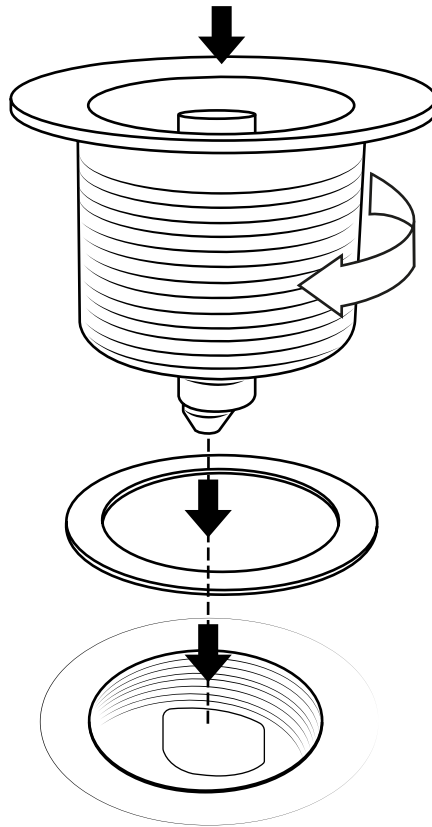

# Hudson Reed

Ab- und Überlaufgarnitur mit Pop-Up Stöpsel für  
Badewannen

 Stil kann abweichen

Installationsanleitung

## **Benötigtes Werkzeug:**

**Im Lieferumfang:**

1

2

3

4

5

6