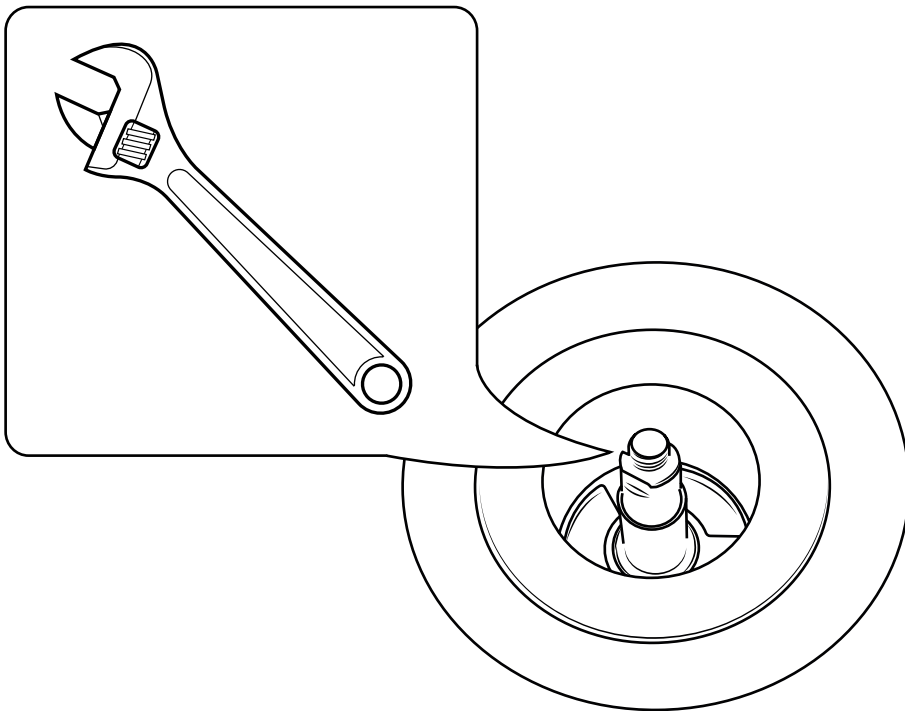

# Hudson Reed

Ab- und Überlaufgarnitur mit Pop-Up Stöpsel für  
Badewannen

 Stil kann abweichen

Installationsanleitung

## **Benötigtes Werkzeug:**

**Im Lieferumfang:**

1

2

3

4

5

6