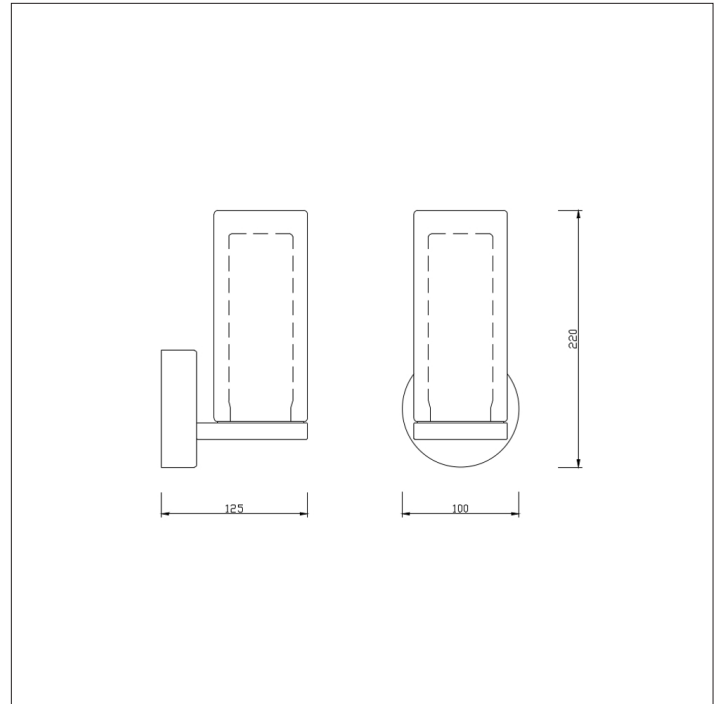

## Applique Murale Salle de Bains E14 Almsee

- ✓ Matériau : Verre/Acrylique
- ✓ Diffuseur en opaque
- ✓ Finition chromée
- ✓ Installation murale

### Caractéristiques Produit

Marque	<b>Hudson Reed</b>	Puissance d'Alimentation	<b>230VAC</b>
Watts	<b>N/A</b>	Faisceau	<b>N/A</b>
Culot	<b>E14</b>	Classe de Protection IP	<b>IP44</b>
Durée de vie	<b>N/A</b>	Dimensions	<b>22 x 12,5 x 22cm</b>
Lumens	<b>N/A</b>	Dimmable	<b>No</b>
Couleur	<b>N/A</b>	Poids	<b>0,8kg</b>
IRC	<b>N/A</b>	Certifié	<b>CE</b>
Facteur de Puissance	<b>N/A</b>	Classe Énergétique	<b>A++ to E</b>