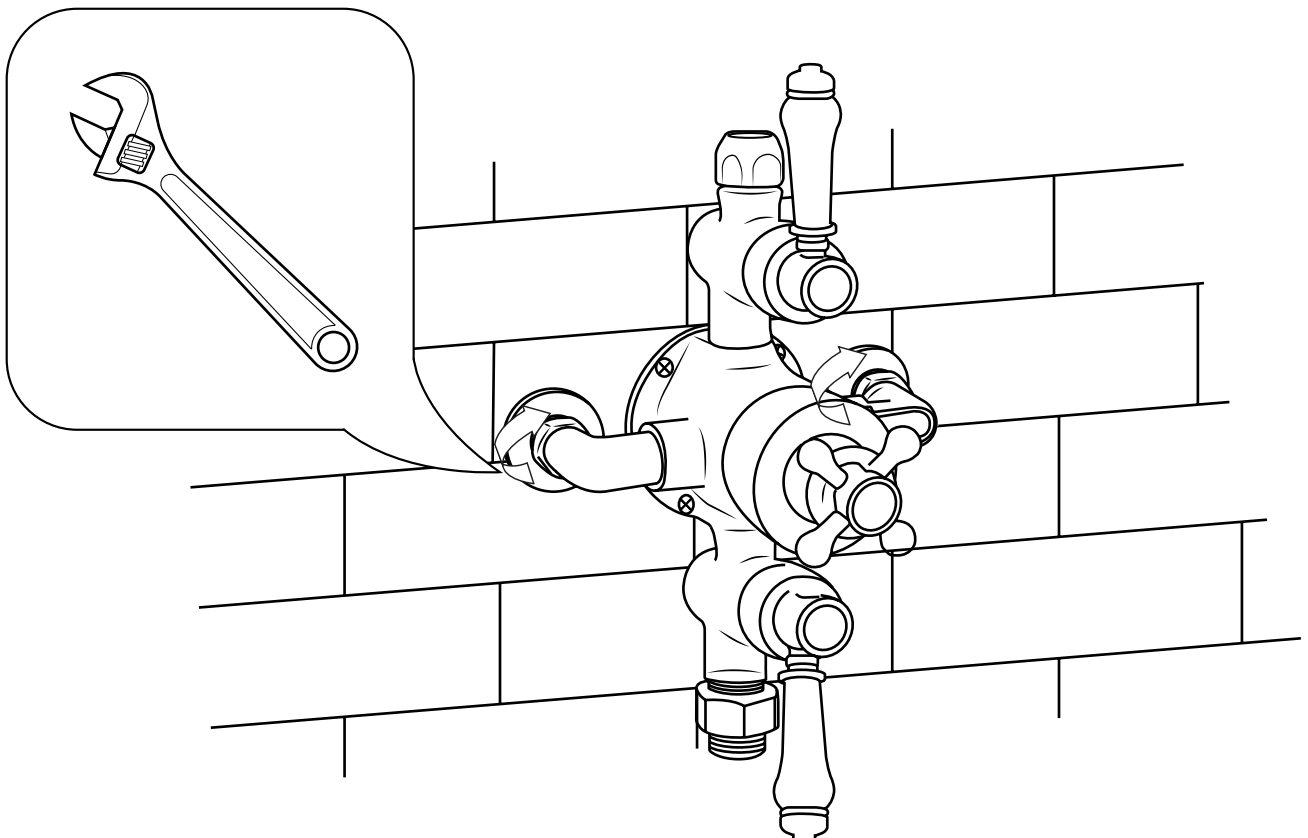

Hudson Reed

2-Wege Aufputz Armatur

Installationsanleitung

Ausführungen können verschieden sein

Installation

Benötigte Werkzeuge:

Im Lieferumfang:

1

2

3

4

5

6

Ausführungen können verschieden sein